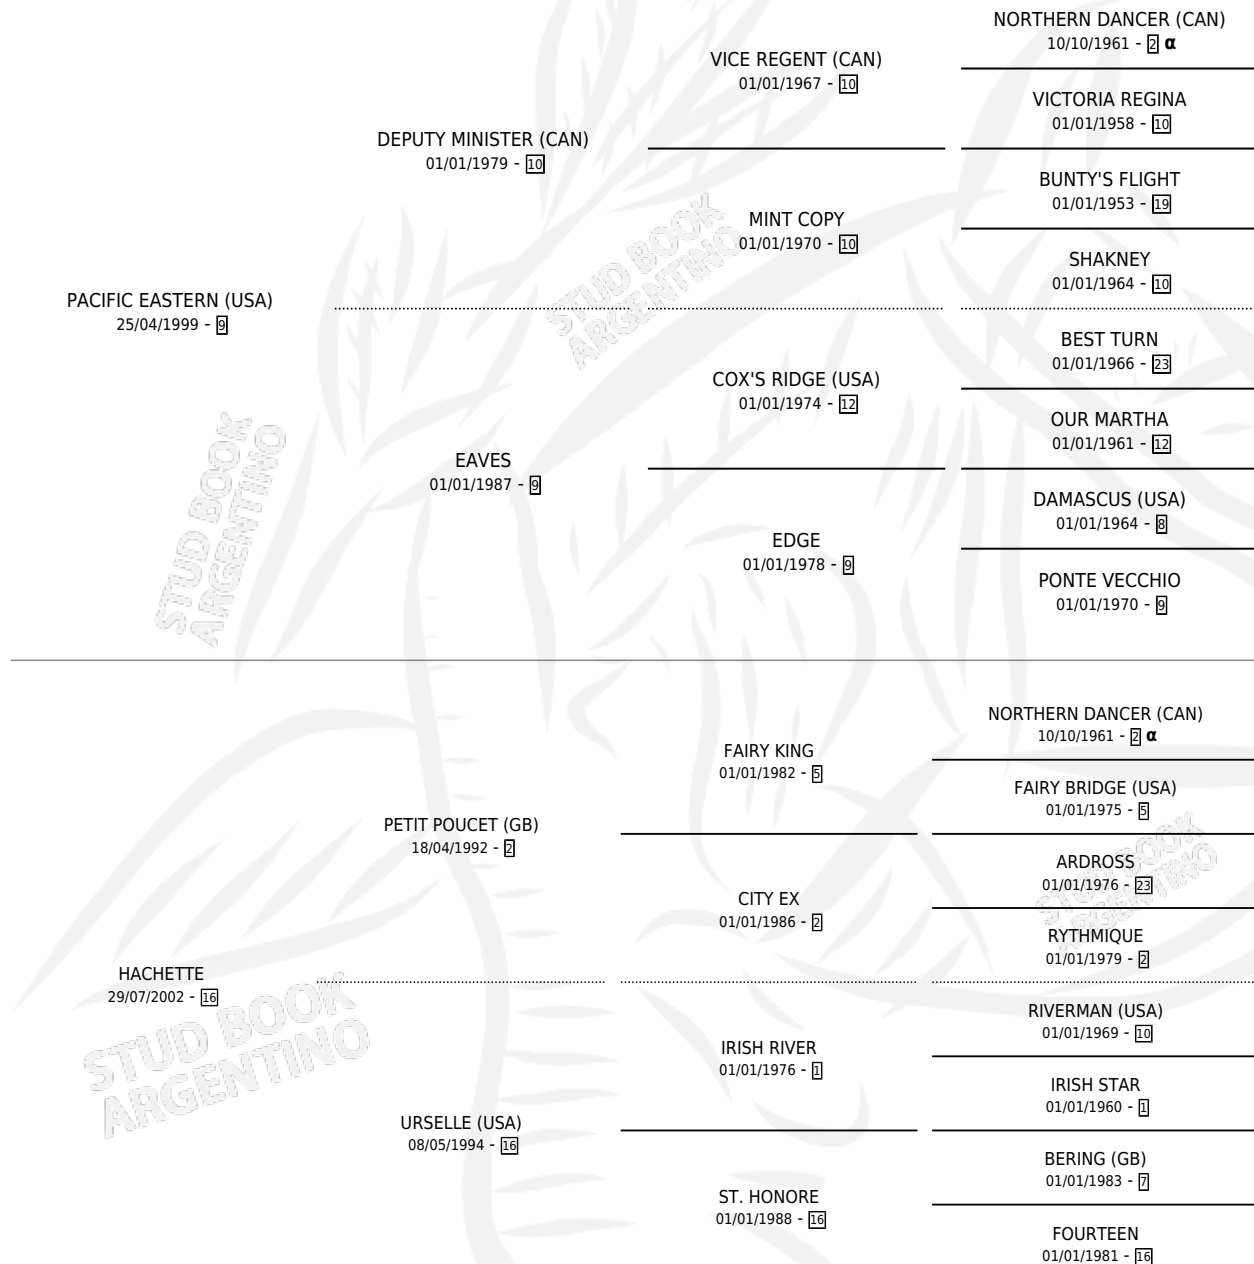

HACHET

por **PACIFIC EASTERN (USA)** y **HACHETTE por PETIT
POUCET (GB)**

Argentina · Hembra · Alazan · SP · 21/09/2010
Familia 16-c · Volumen 40

ESTADO

TIPIFICACIÓN SANGUÍNEA	X
TIPIFICACIÓN POR ADN	X
PASAPORTE	X
IDENTIFICACIÓN POR MICROCHIP	X
REPRODUCTOR	X

Lugar de nacimiento: Mara
Criador: Mara

PEDIGREE

INBREEDING : α

HACHET

Datos oficiales del Stud Book Argentino

Documento generado el 25/04/2026

studbook.org.ar