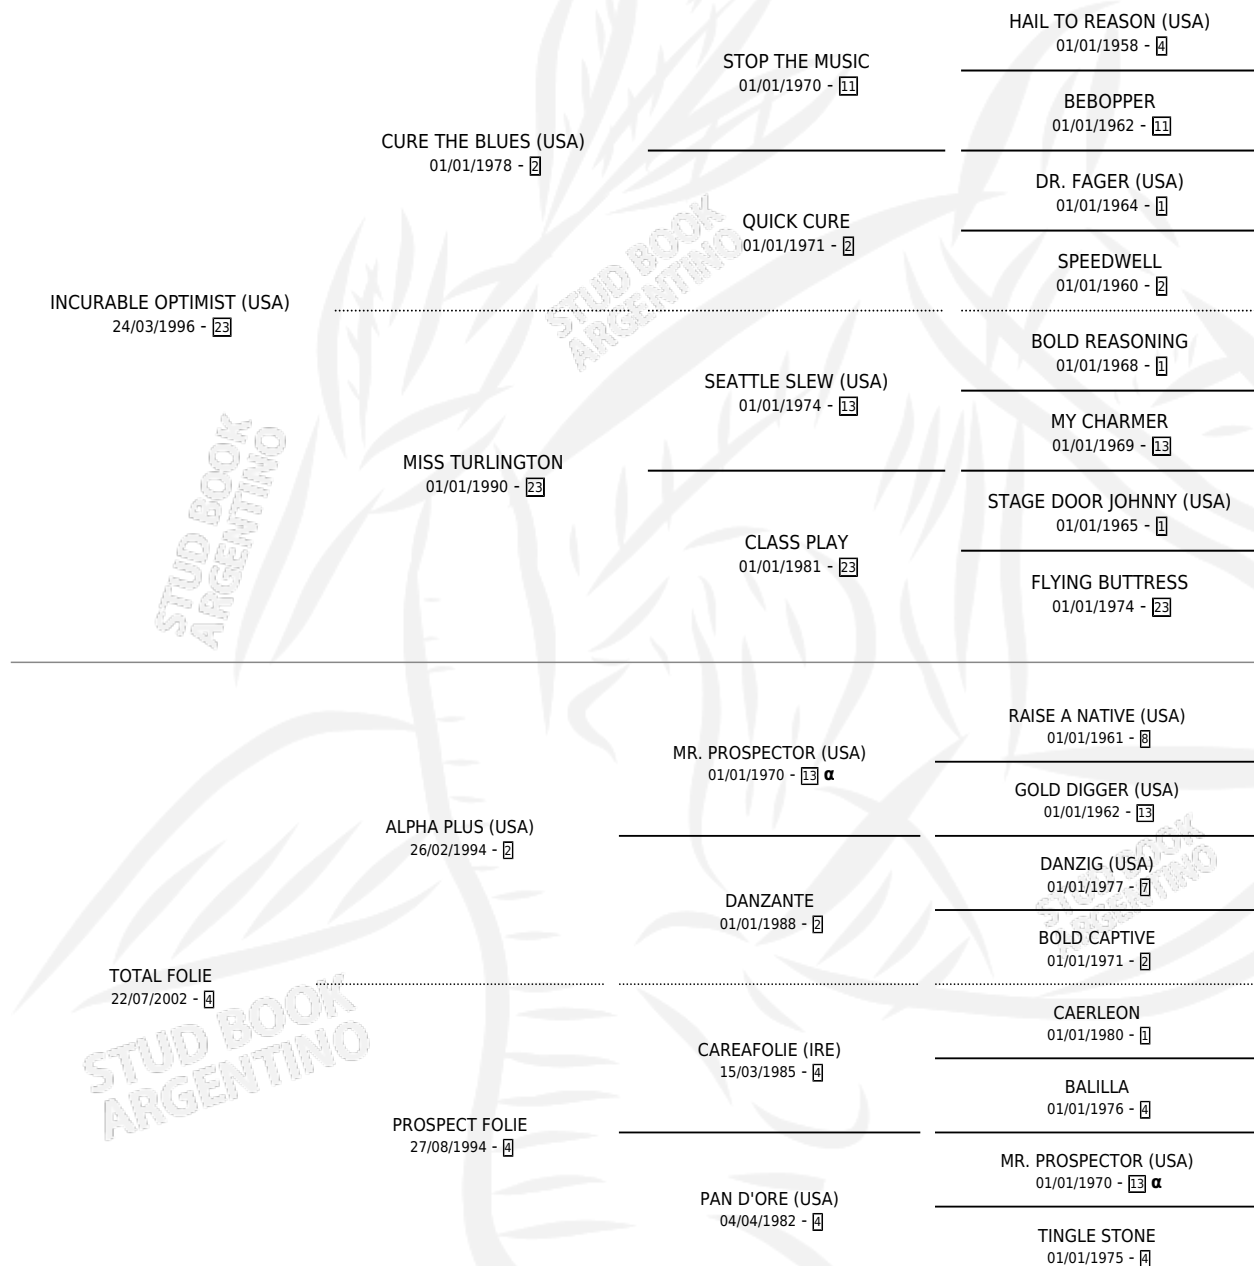

GROOVE

por **INCURABLE OPTIMIST (USA)** y **TOTAL FOLIE** por **ALPHA PLUS (USA)**

Argentina · Macho · Alazan · SP · 23/09/2010
Familia 4-r · Volumen 40

ESTADO

TIPIFICACIÓN SANGUÍNEA	X
TIPIFICACIÓN POR ADN	✓
PASAPORTE	✓
IDENTIFICACIÓN POR MICROCHIP	✓
REPRODUCTOR	X

Lugar de nacimiento: Panamericano

Criador: Panamericano

PEDIGREE

INBREEDING : α

CAMPAÑA

Solo carreras oficiales de Argentina

POR EDAD

EDAD	CC	1°	2°	3°	4°	5°	NP	CLC	CLG	CLCG1	CLGG1	IMPORTE	GANANCIA / CC
5 AÑOS	1	0	0	0	1	0	0	0	0	0	0	\$4,730	\$4,730
6 AÑOS	7	1	0	0	1	1	4	0	0	0	0	\$82,600	\$11,800
TOTALES	8	1	0	0	2	1	4	0	0	0	0	\$87,330	\$10,916
%		12.5%	0.0%	0.0%	25.0%	12.5%	50.0%	0.0%	0.0%	0.0%	0.0%		

Ganador en San Isidro - \$87,330, a los 6 años.

POR DISTANCIA

HIPODROMO	CC	1°	2°	3°	4°	5°	NP	CLC	CLG	CLCG1	CLGG1	IMPORTE
SAN ISIDRO	4	1	0	0	1	1	1	0	0	0	0	\$82,600
1600 MTS	2	1	0	0	0	0	1	0	0	0	0	\$72,000
2000 MTS	1	0	0	0	0	1	0	0	0	0	0	\$4,480
1400 MTS	1	0	0	0	1	0	0	0	0	0	0	\$6,120
LA PLATA	3	0	0	0	1	0	2	0	0	0	0	\$4,730
1300 MTS	1	0	0	0	0	0	1	0	0	0	0	\$0
1700 MTS	1	0	0	0	0	0	1	0	0	0	0	\$0
1200 MTS	1	0	0	0	1	0	0	0	0	0	0	\$4,730
PALERMO	1	0	0	0	0	0	1	0	0	0	0	\$0
1400 MTS	1	0	0	0	0	0	1	0	0	0	0	\$0