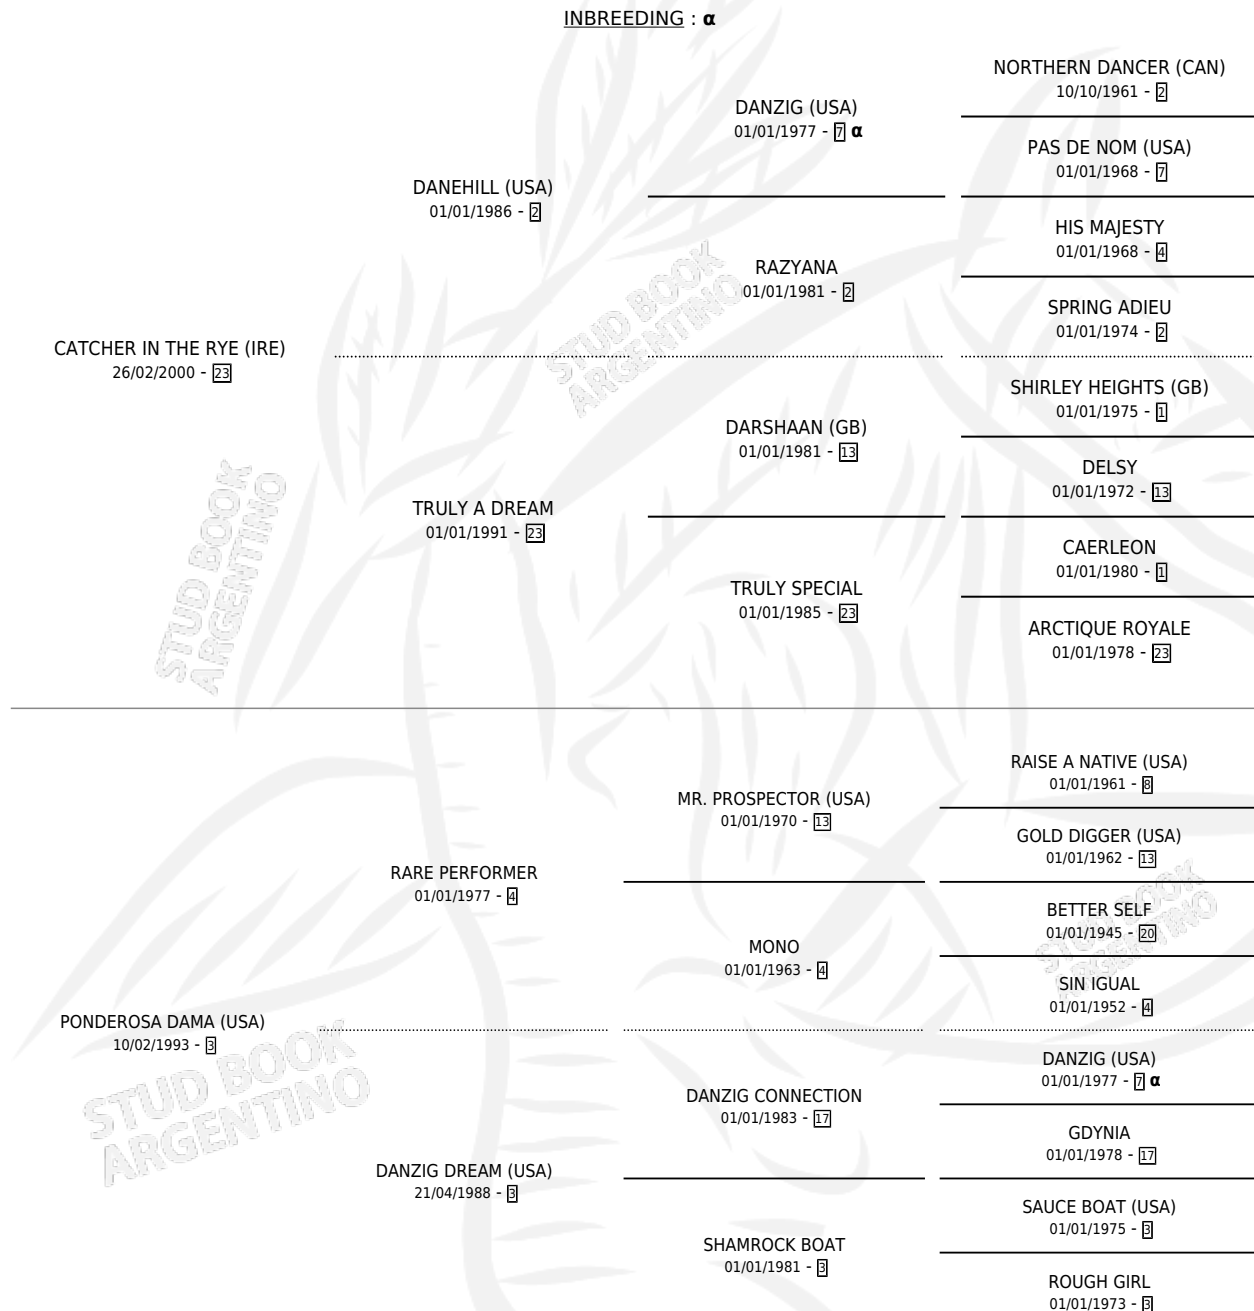

PONDEROSA RYE

por **CATCHER IN THE RYE (IRE)** y **PONDEROSA DAMA (USA)** por **RARE PERFORMER**

Argentina · Hembra · Zaino · SP · 09/02/2011
Familia 3 · Volumen 41

ESTADO

TIPIFICACIÓN SANGUÍNEA	X
TIPIFICACIÓN POR ADN	✓
PASAPORTE	✓
IDENTIFICACIÓN POR MICROCHIP	✓
REPRODUCTOR	✓

Lugar de nacimiento: Altos Del Salado
Criador: Altos Del Salado

~

HIJOS

	MACHOS	HEMBRAS
4 NACIERON	2	2
2 CORRIERON	1	1
1 GANARON	0	1
0 GANADORES CL	0 GANADORES GR	0 GANADORES G1

PEDIGREE

INBREEDING : α

CAMPAÑA

Solo carreras oficiales de Argentina

POR EDAD

EDAD	CC	1°	2°	3°	4°	5°	NP	CLC	CLG	CLCG1	CLGG1	IMPORTE	GANANCIA / CC
3 AÑOS	5	0	2	2	0	0	1	0	0	0	0	\$48,000	\$9,600
4 AÑOS	8	1	0	2	1	0	4	0	0	0	0	\$77,820	\$9,728
5 AÑOS	3	1	0	0	0	0	2	0	0	0	0	\$47,000	\$15,667
TOTALES	16	2	2	4	1	0	7	0	0	0	0	\$172,820	\$10,801
%		12.5%	12.5%	25.0%	6.3%	0.0%	43.8%	0.0%	0.0%	0.0%	0.0%		