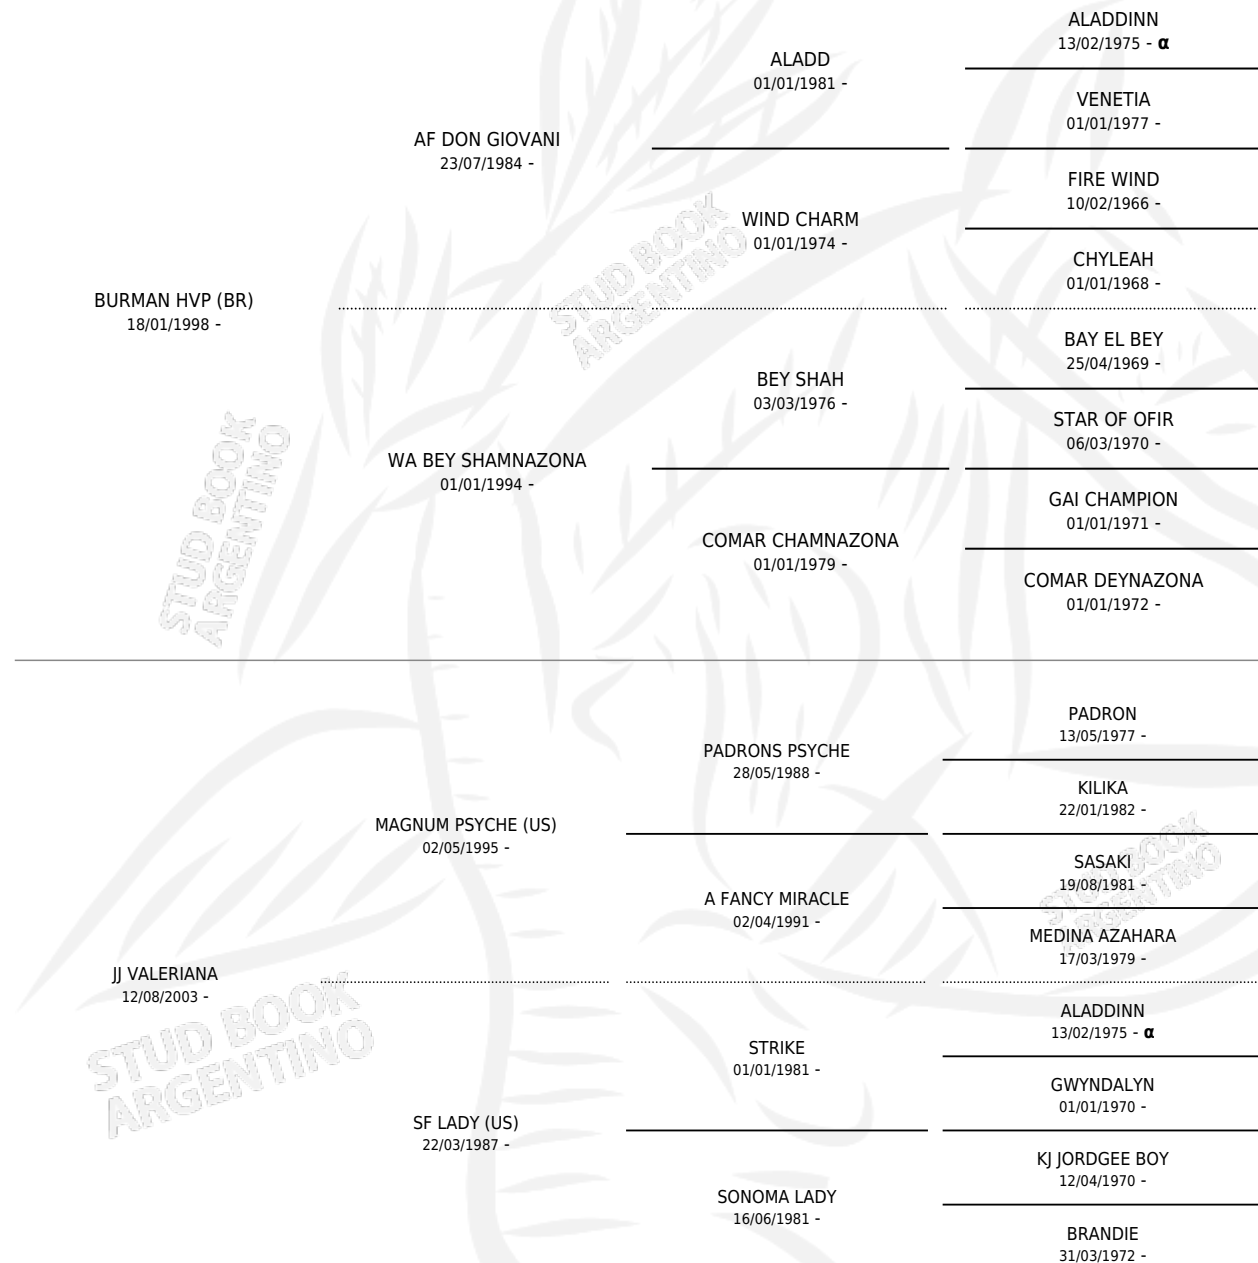

JR BURVALERY

por BURMAN HVP (BR) y JJ VALERIANA por MAGNUM PSYCHE (US)

Argentina · Hembra · Tordillo · AP · 28/01/2011
Familia · Volumen 41

ESTADO

TIPIFICACIÓN SANGUÍNEA	X
TIPIFICACIÓN POR ADN	X
PASAPORTE	X
IDENTIFICACIÓN POR MICROCHIP	X
REPRODUCTOR	✓

Lugar de nacimiento: Mayed
Criador: El Harem

PEDIGREE

INBREEDING : α

S

mientos 0 / Efectividad 0.00%

PADRILLO	PRODUCTO	CRIADOR	1ER SERVICIO	ÚLTIMO SERVICIO
BURMAN HVP (BR)	∅		02/01/2017	04/01/2017
BURMAN HVP (BR)	∅		06/01/2015	08/01/2015