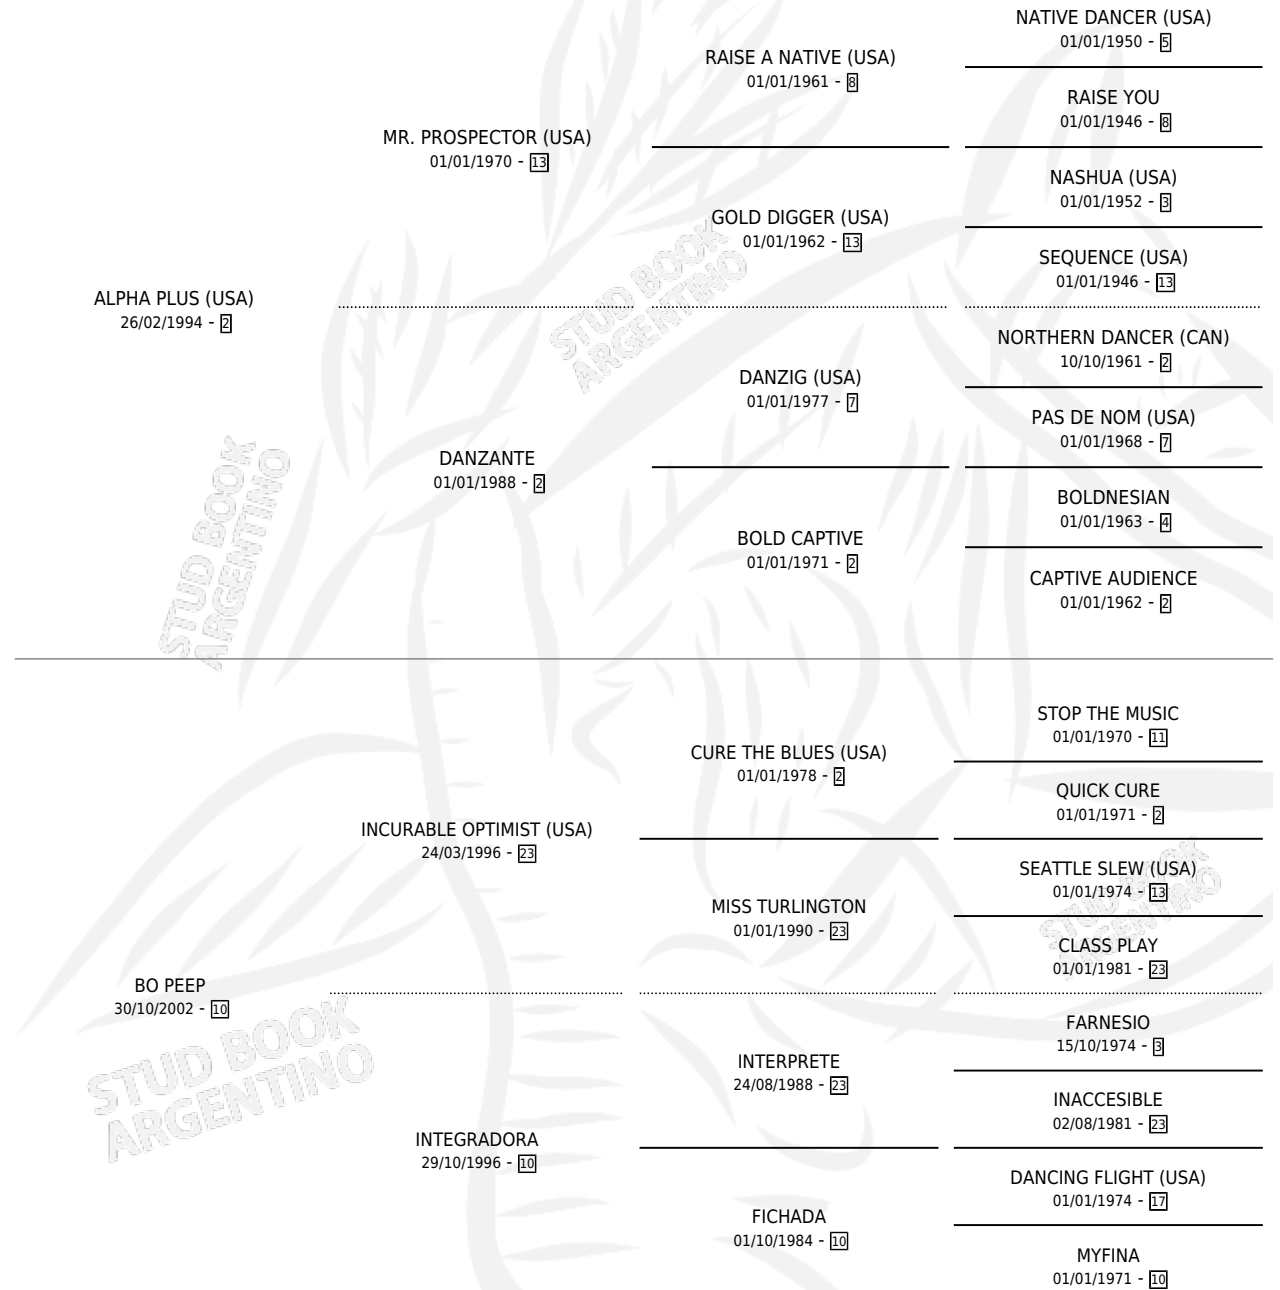

TORNADO ALPHA

por ALPHA PLUS (USA) y BO PEEP por INCURABLE OPTIMIST (USA)

Argentina · Macho · Zaino · SP · 29/10/2010
Familia 10-b · Volumen 40

ESTADO

TIPIFICACIÓN SANGUÍNEA	X
TIPIFICACIÓN POR ADN	✓
PASAPORTE	✓
IDENTIFICACIÓN POR MICROCHIP	✓
REPRODUCTOR	X

Lugar de nacimiento: Don Remigio
Criador: Sin dato

PEDIGREE

CAMPAÑA

Solo carreras oficiales de Argentina

POR EDAD

EDAD	CC	1°	2°	3°	4°	5°	NP	CLC	CLG	CLCG1	CLGG1	IMPORTE	GANANCIA / CC
3 AÑOS	3	0	0	0	1	0	2	0	0	0	0	\$0	\$0
TOTALES	3	0	0	0	1	0	2	0	0	0	0	\$0	\$0
%		0.0%	0.0%	0.0%	33.3%	0.0%	66.7%	0.0%	0.0%	0.0%	0.0%		