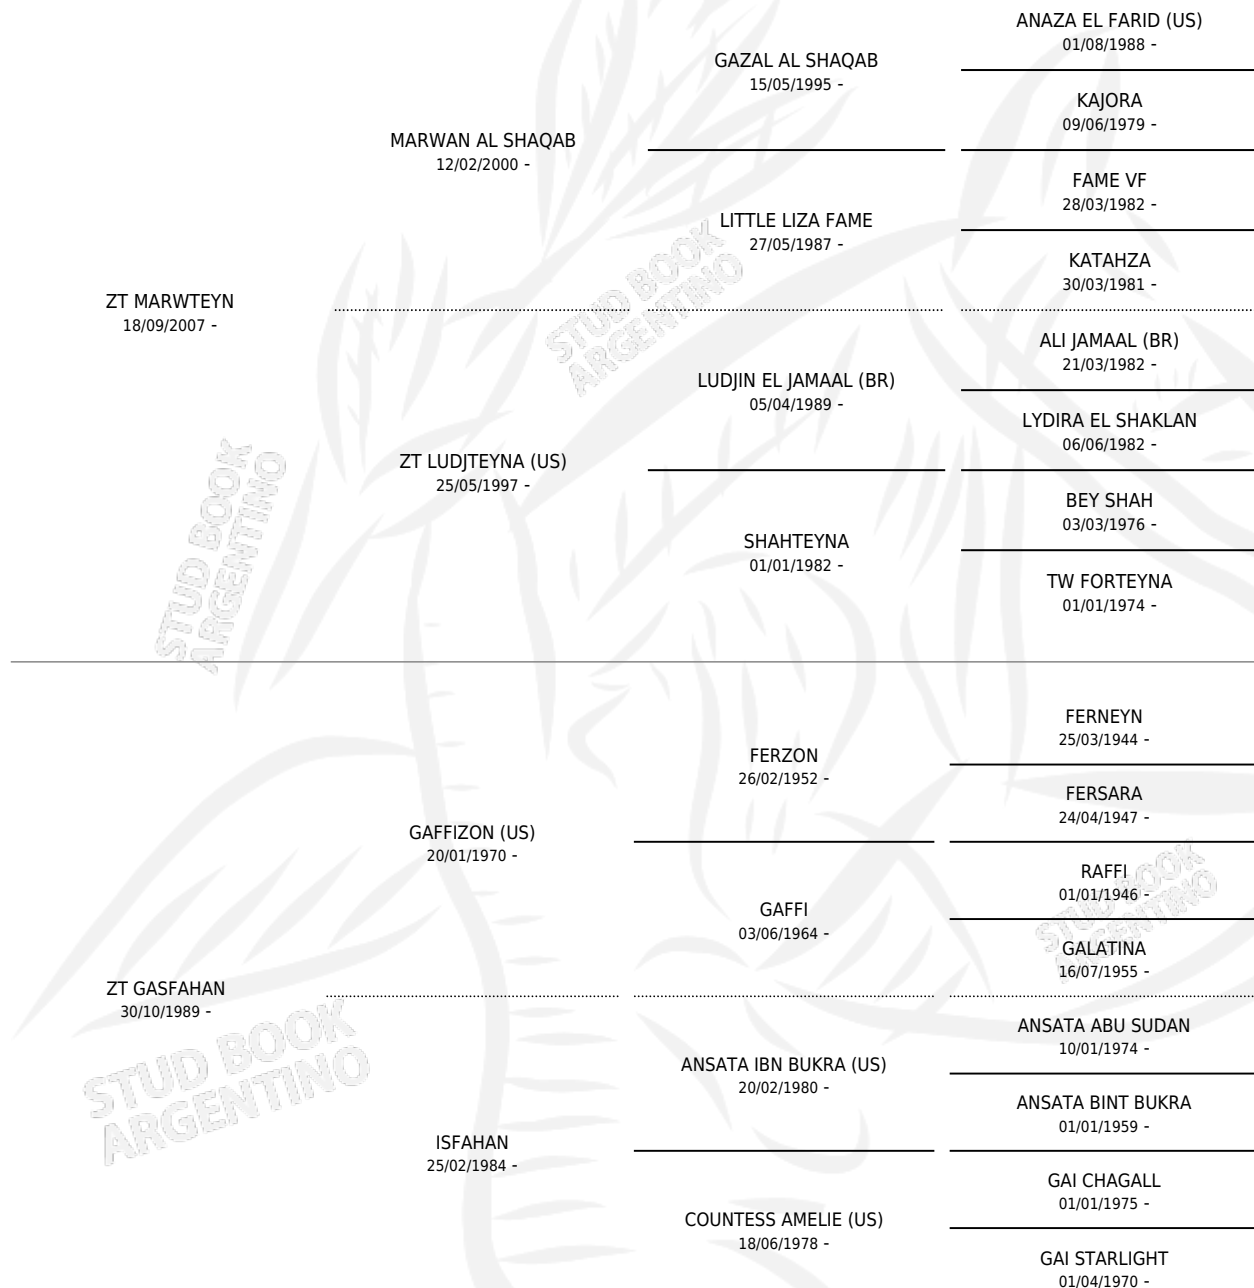

ZT MARWFAHAN

por ZT MARWTEYN y ZT GASFAHAN por GAFFIZON (US)

Argentina · Hembra · Zaino o Tordillo · AP · 06/02/2011
Familia · Volumen 41

ESTADO

TIPIFICACIÓN SANGUÍNEA	X
TIPIFICACIÓN POR ADN	✓
PASAPORTE	✓
IDENTIFICACIÓN POR MICROCHIP	X
REPRODUCTOR	✓

Lugar de nacimiento: El Atalaya

Criador: El Atalaya

~

HIJOS

	MACHOS	HEMBRAS
1 NACIERON	1	0
SIN ACTUACIONES		

PEDIGREE

S

mientos 1 / Efectividad 50.00%

PADRILLO	PRODUCTO	CRIADOR	1ER SERVICIO	ÚLTIMO SERVICIO
CASTLEBAR STEALTH (AU)	BOX TORINO (M ZC, 25/01/2024)	MURIEL BEATRIZ	11/01/2023	21/02/2023
ZT MARWEAHAN	∅		17/12/2022	20/12/2022

Datos oficiales del Stud Book Argentino