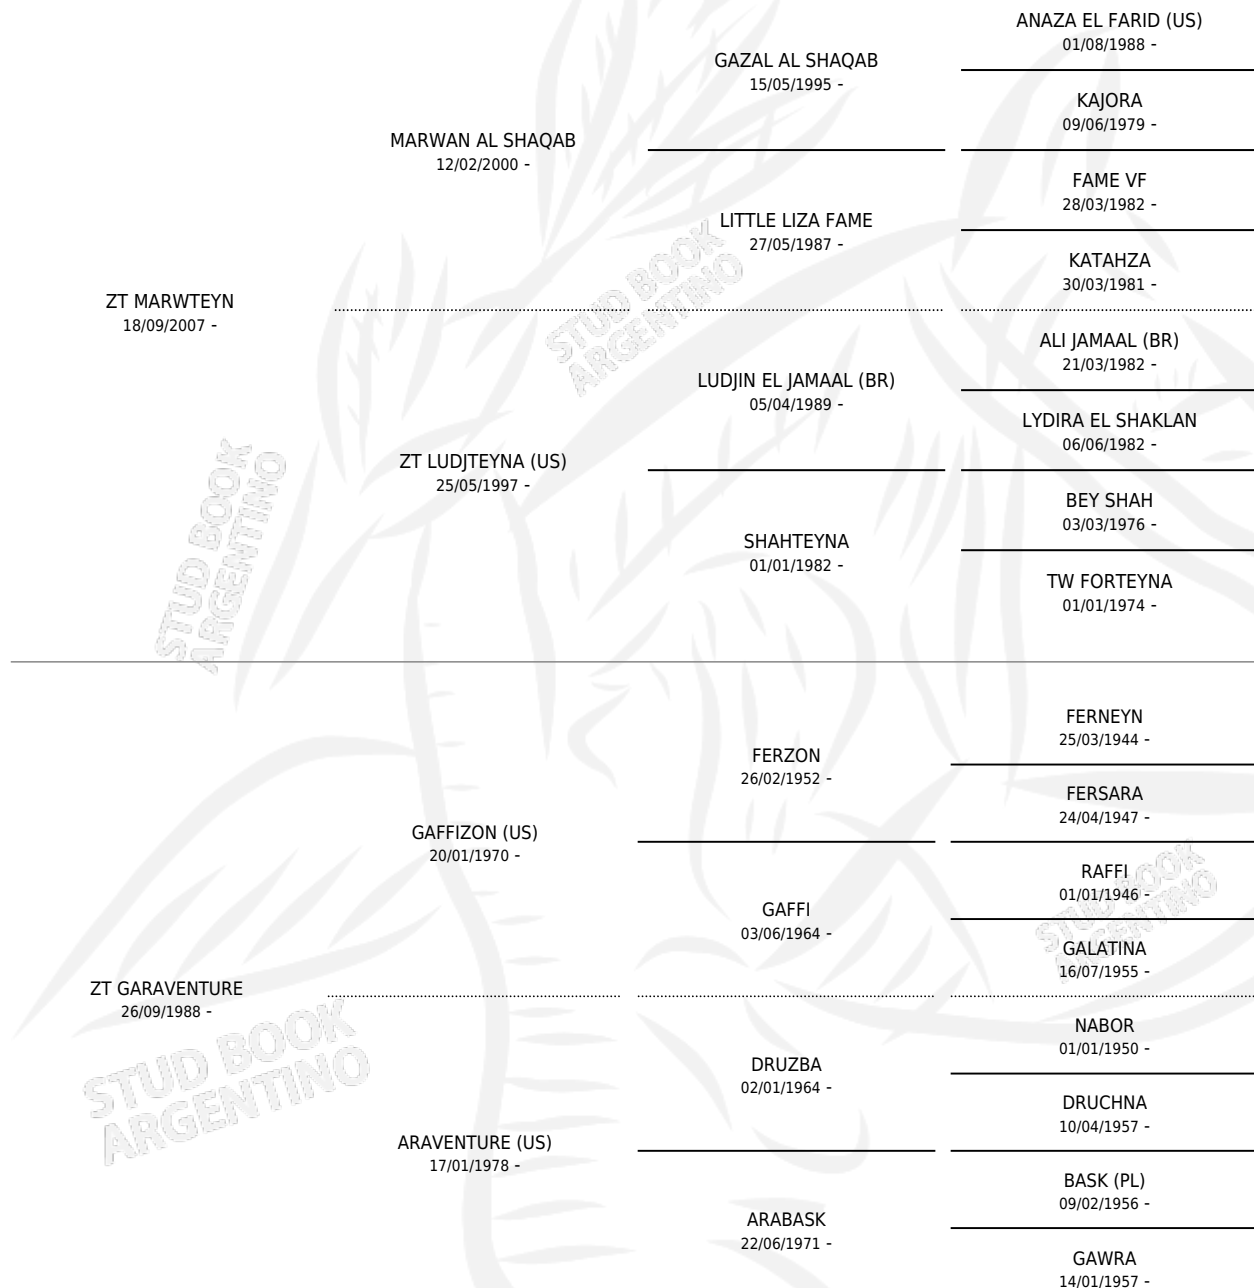

ZT MARWVENTURE

por ZT MARWTEYN y ZT GARAVENTURE por GAFFIZON (US)

Argentina · Macho · Zaino · AP · 06/02/2011
Familia · Volumen 41

ESTADO

TIPIFICACIÓN SANGUÍNEA	X
TIPIFICACIÓN POR ADN	✓
PASAPORTE	✓
IDENTIFICACIÓN POR MICROCHIP	X
REPRODUCTOR	X

Lugar de nacimiento: El Atalaya
Criador: El Atalaya

PEDIGREE

ZT MARWVENTURE

Datos oficiales del Stud Book Argentino

Documento generado el 14/05/2026

studbook.org.ar