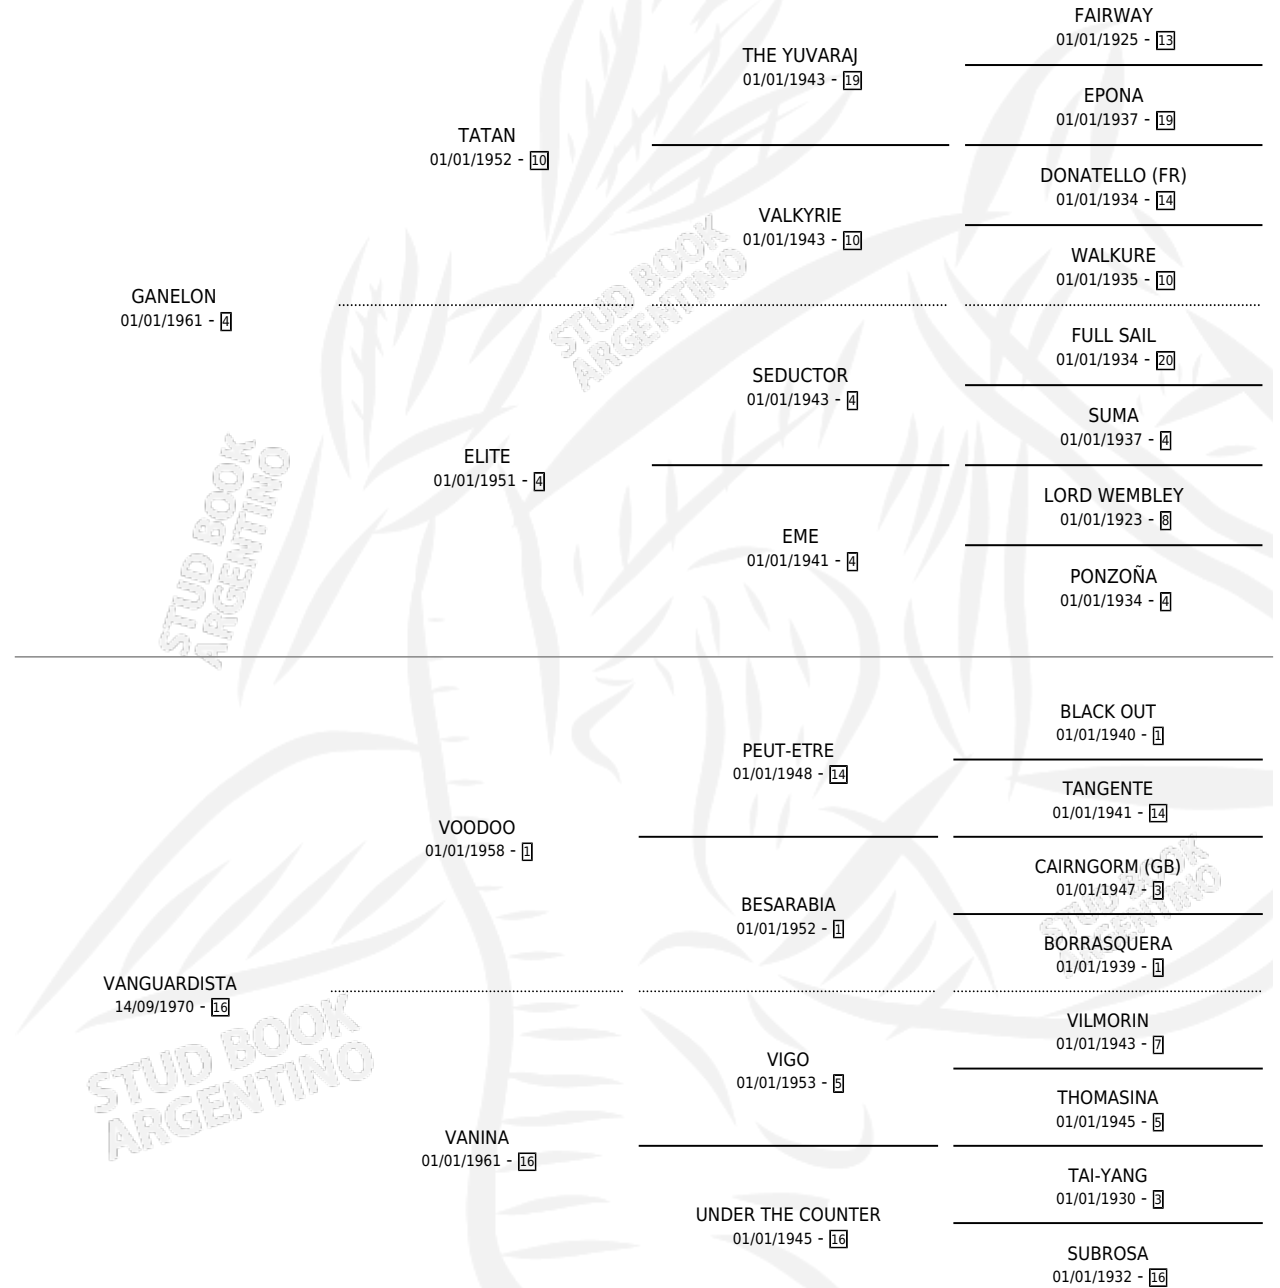

EVOLUCIONADA

por GANELON y VANGUARDISTA por VOODOO

Argentina · Hembra · Alazan Tostado · SP · 06/09/1976
Familia 16-f · Volumen 29

ESTADO

TIPIFICACIÓN SANGUÍNEA	X
TIPIFICACIÓN POR ADN	X
PASAPORTE	X
IDENTIFICACIÓN POR MICROCHIP	X
REPRODUCTOR	X

Lugar de nacimiento: Campo particular

Criador: Sin dato

PEDIGREE

CAMPAÑA

Solo carreras oficiales de Argentina

POR EDAD

EDAD	CC	1°	2°	3°	4°	5°	NP	CLC	CLG	CLCG1	CLGG1	IMPORTE	GANANCIA / CC
3 AÑOS	2	2	0	0	0	0	0	0	0	0	0	\$0	\$0
4 AÑOS	2	1	0	0	1	0	0	0	0	0	0	\$0	\$0
TOTALES	4	3	0	0	1	0	0	0	0	0	0	\$0	\$0
%		75.0%	0.0%	0.0%	25.0%	0.0%	0.0%	0.0%	0.0%	0.0%	0.0%		