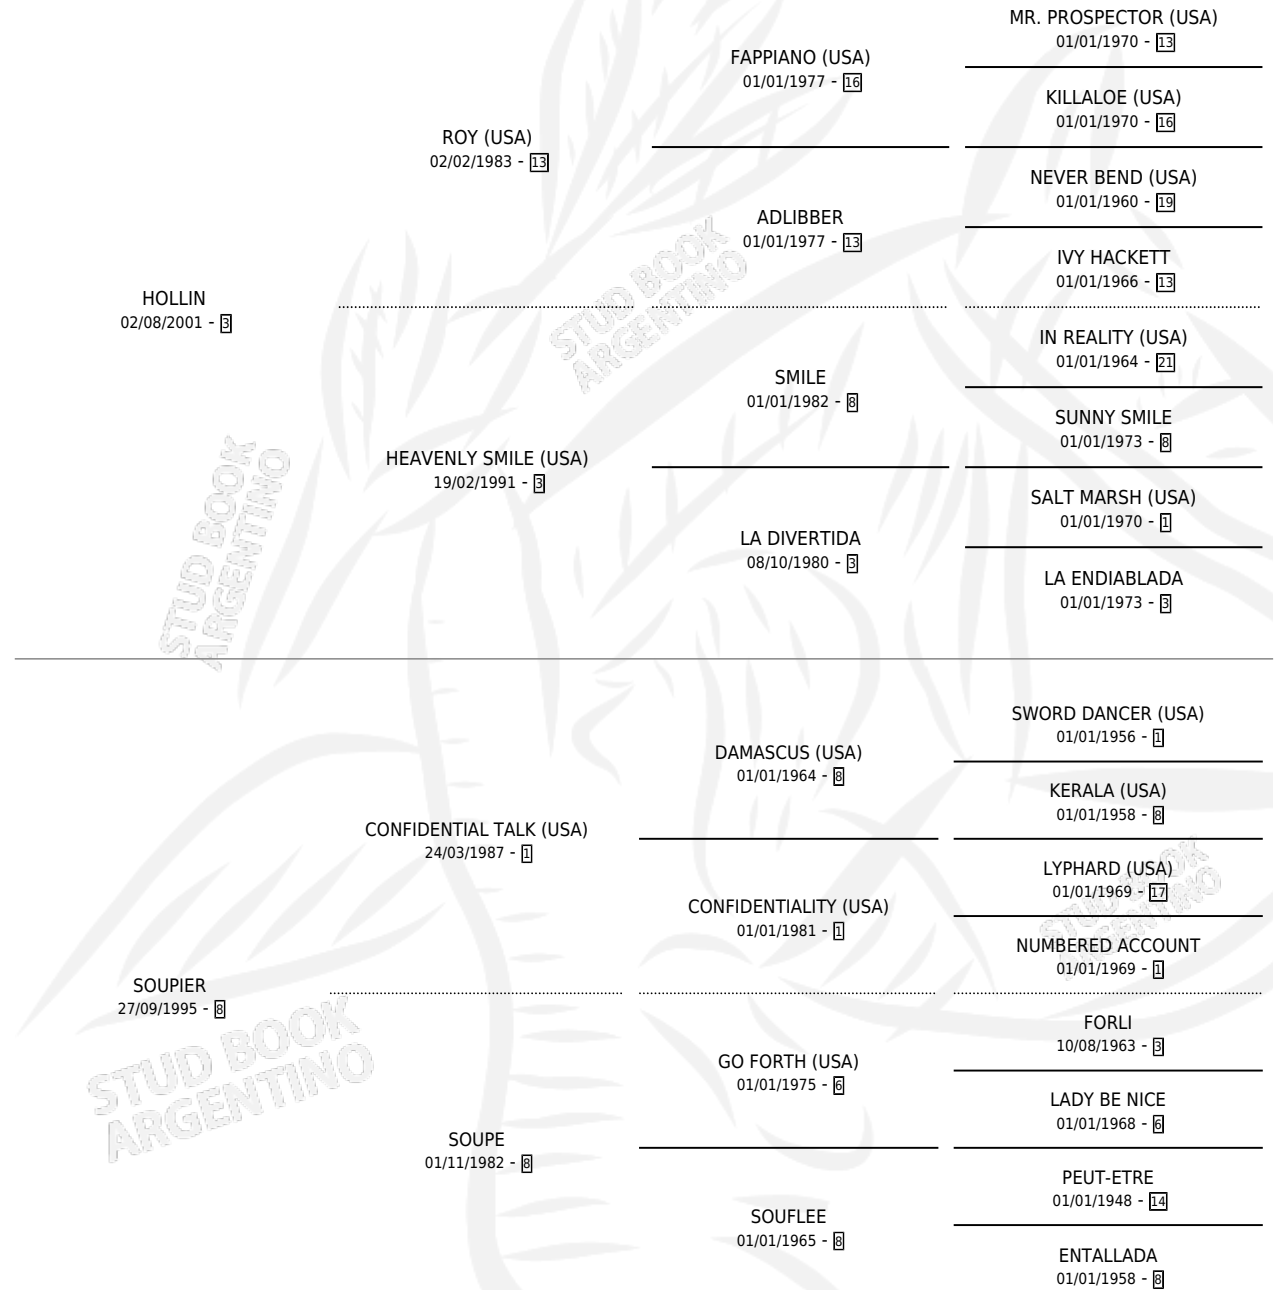

SOULLINA

por HOLLIN y SOUPIER por CONFIDENTIAL TALK (USA)

Argentina · Hembra · Alazan · SP · 18/11/2010
Familia 8-j · Volumen 40

ESTADO

TIPIFICACIÓN SANGUÍNEA	X
TIPIFICACIÓN POR ADN	✓
PASAPORTE	✓
IDENTIFICACIÓN POR MICROCHIP	✓
REPRODUCTOR	X

Lugar de nacimiento: David
Criador: David Fabian Osvaldo

PEDIGREE