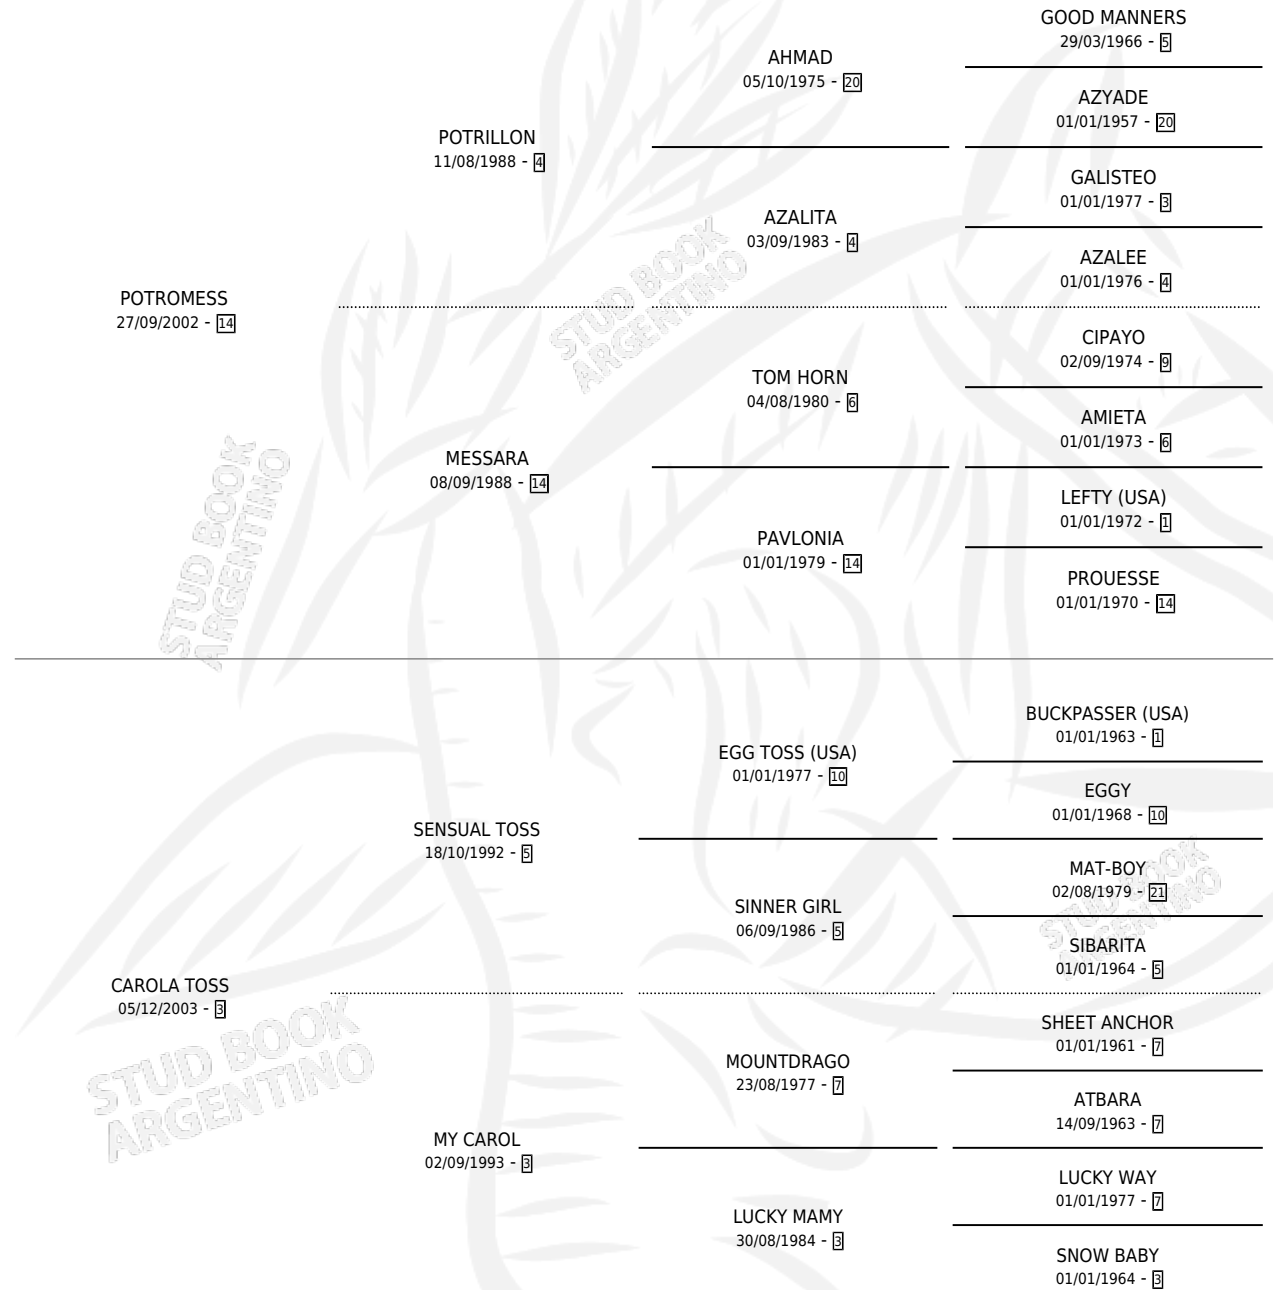

CAUTIVADO MESS

por POTROMESS y CAROLA TOSS por SENSUAL TOSS

Argentina · Macho · Alazan · SP · 27/09/2010
Familia 3-e · Volumen 40

ESTADO

TIPIFICACIÓN SANGUÍNEA	X
TIPIFICACIÓN POR ADN	✓
PASAPORTE	✓
IDENTIFICACIÓN POR MICROCHIP	✓
REPRODUCTOR	X

Lugar de nacimiento: La Correntina

Criador: Ambrosino Hector Hugo y Alves Mirta Ester

PEDIGREE

CAMPAÑA

Solo carreras oficiales de Argentina

POR EDAD

EDAD	CC	1°	2°	3°	4°	5°	NP	CLC	CLG	CLCG1	CLGG1	IMPORTE	GANANCIA / CC
4 AÑOS	4	0	0	0	0	0	4	0	0	0	0	\$0	\$0
TOTALES	4	0	0	0	0	0	4	0	0	0	0	\$0	\$0
%		0.0%	0.0%	0.0%	0.0%	0.0%	100%	0.0%	0.0%	0.0%	0.0%		