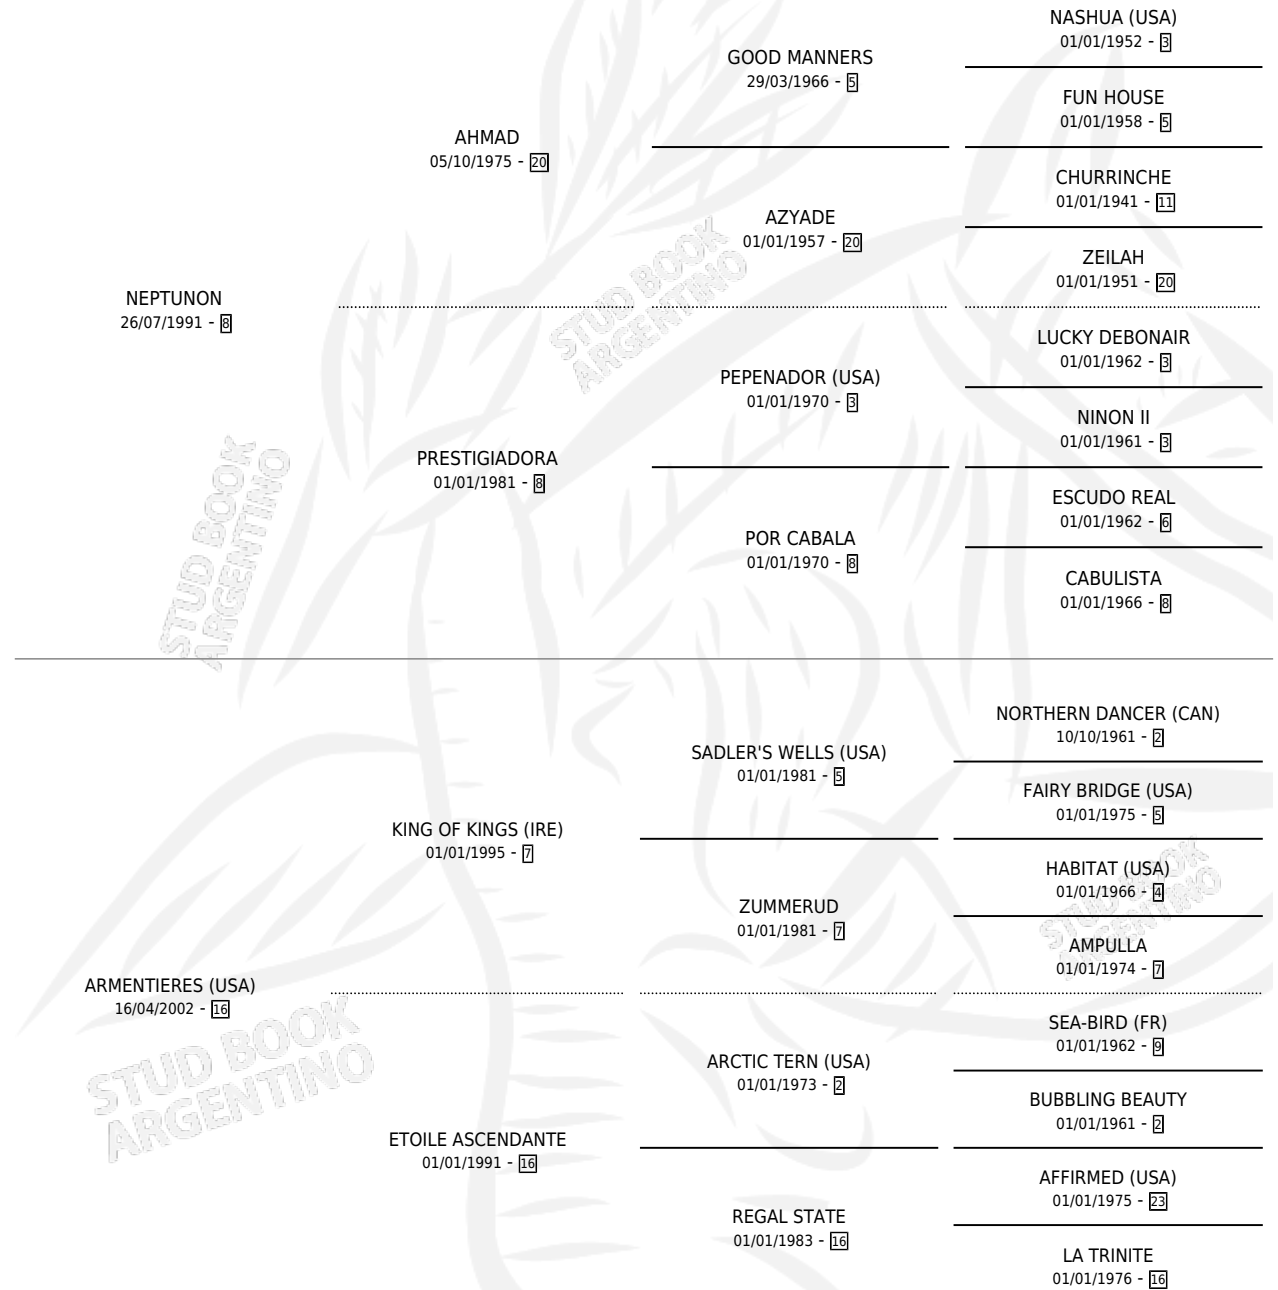

MISS LEBATLLE

por NEPTUNON y ARMENTIERES (USA) por KING OF KINGS (IRE)

Argentina · Hembra · Alazan · SP · 04/09/2010
Familia 16-e · Volumen 40

ESTADO

TIPIFICACIÓN SANGUÍNEA	X
TIPIFICACIÓN POR ADN	✓
PASAPORTE	✓
IDENTIFICACIÓN POR MICROCHIP	✓
REPRODUCTOR	X

Lugar de nacimiento: De La Pomme
Criador: De La Pomme

PEDIGREE

CAMPAÑA

Solo carreras oficiales de Argentina

POR EDAD

EDAD	CC	1°	2°	3°	4°	5°	NP	CLC	CLG	CLCG1	CLGG1	IMPORTE	GANANCIA / CC
3 AÑOS	8	0	1	3	2	0	2	0	0	0	0	\$61,450	\$7,681
4 AÑOS	3	0	0	0	1	0	2	0	0	0	0	\$7,790	\$2,597
5 AÑOS	2	1	0	0	0	1	0	0	0	0	0	\$43,600	\$21,800
TOTALES	13	1	1	3	3	1	4	0	0	0	0	\$112,840	\$8,680
%		7.7%	7.7%	23.1%	23.1%	7.7%	30.8%	0.0%	0.0%	0.0%	0.0%		