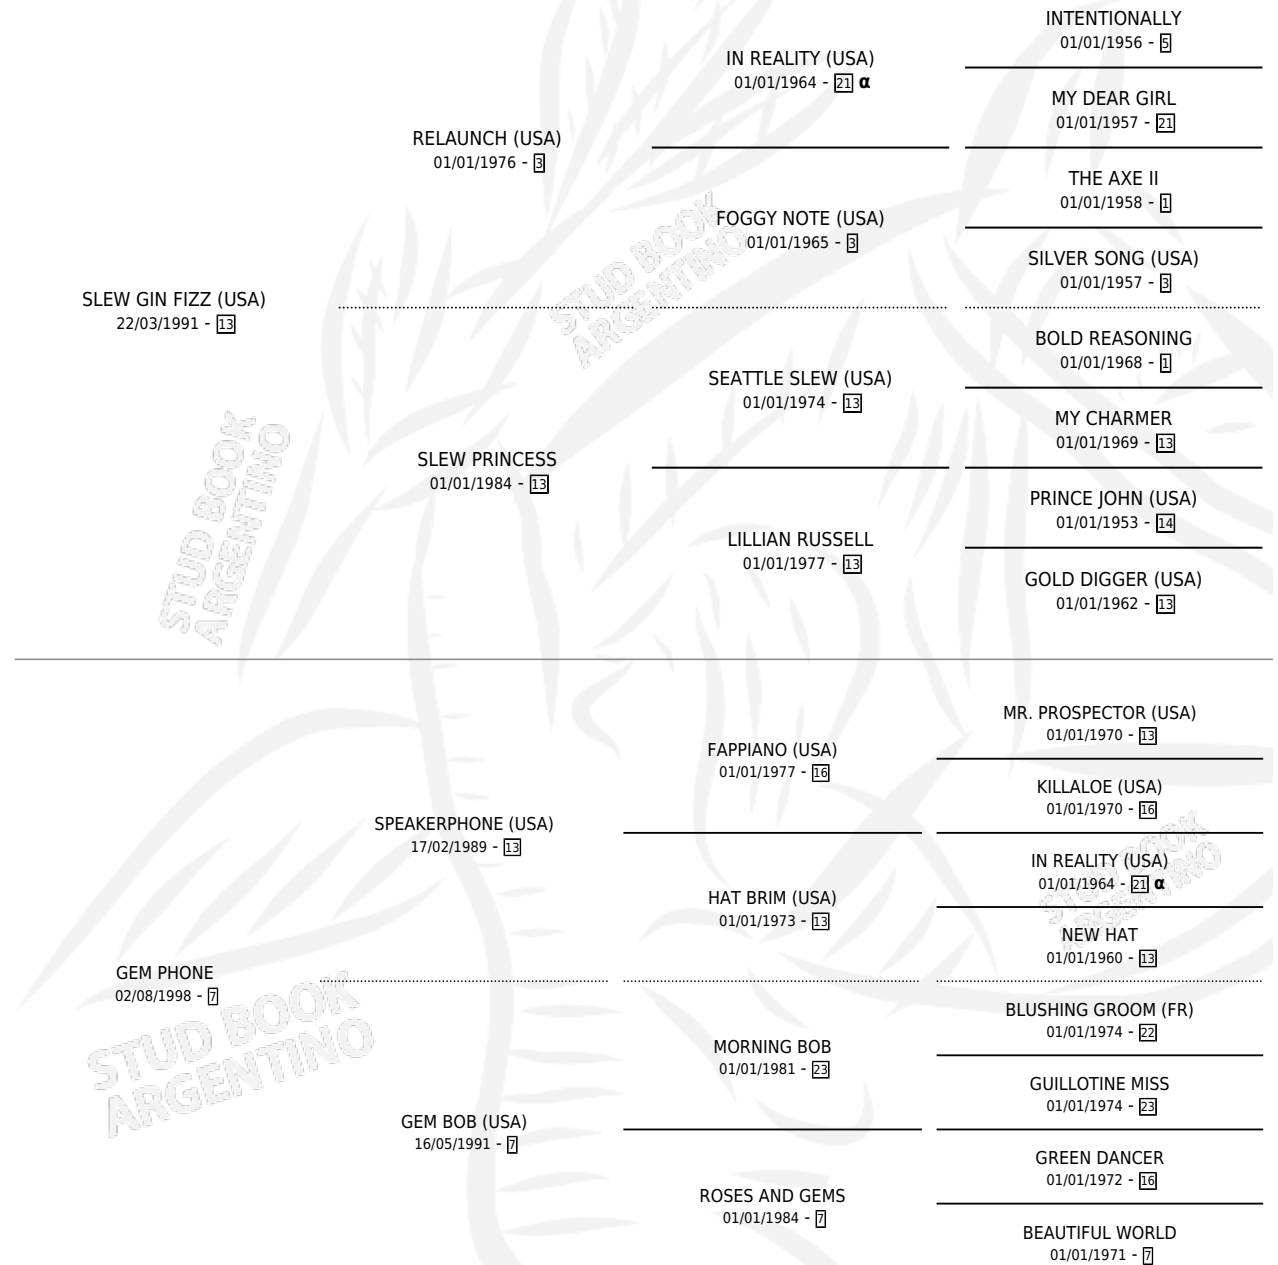

SLEW GEM

por **SLEW GIN FIZZ (USA)** y **GEM PHONE** por **SPEAKERPHONE (USA)**

Argentina · Macho · Zaino Doradillo · SP · 30/10/2010
Familia 7-c · Volumen 40

ESTADO

TIPIFICACIÓN SANGUÍNEA	X
TIPIFICACIÓN POR ADN	X
PASAPORTE	X
IDENTIFICACIÓN POR MICROCHIP	X
REPRODUCTOR	X

Lugar de nacimiento: Costa Del Rio
Criador: Carbonetti Domingo Angel

PEDIGREE

INBREEDING : α

SLEW GEM

Datos oficiales del Stud Book Argentino

Documento generado el 05/05/2026

studbook.org.ar