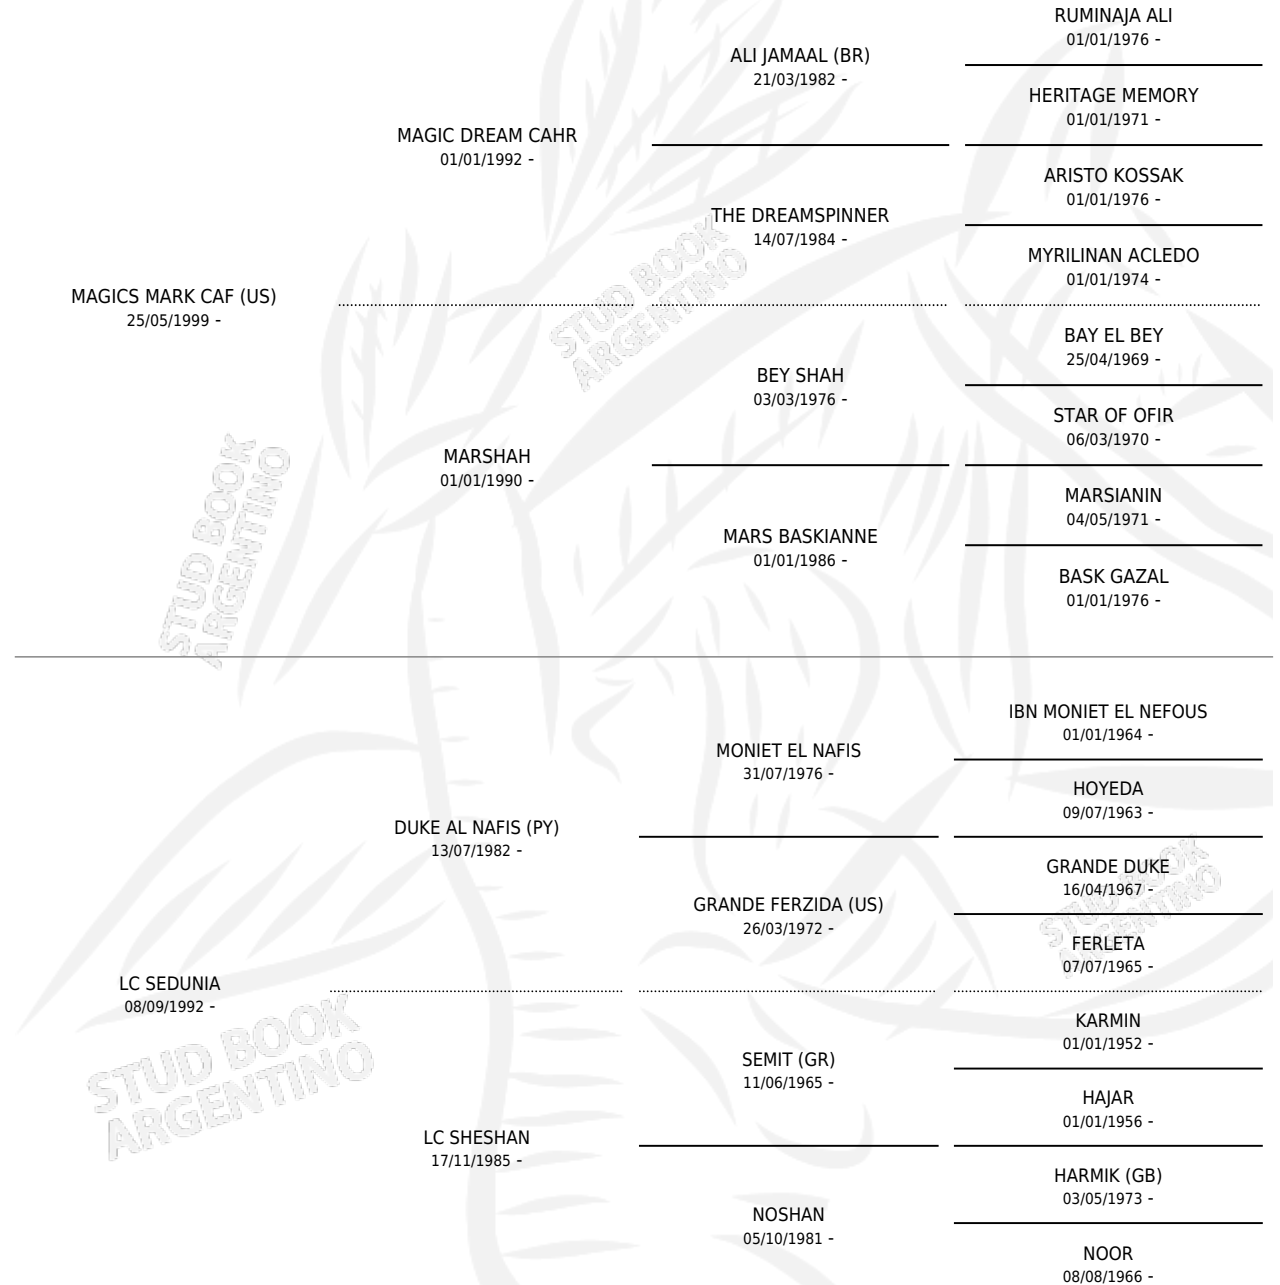

HC LUISA

por **MAGICS MARK CAF (US)** y **LC SEDUNIA** por **DUKE AL NAFIS (PY)**

Argentina · Hembra · Zaino Colorado · AP · 08/12/2010
Familia · Volumen 40

ESTADO

TIPIFICACIÓN SANGUÍNEA	X
TIPIFICACIÓN POR ADN	X
PASAPORTE	X
IDENTIFICACIÓN POR MICROCHIP	X
REPRODUCTOR	X

Lugar de nacimiento: Campo particular

Criador: Sin dato

PEDIGREE