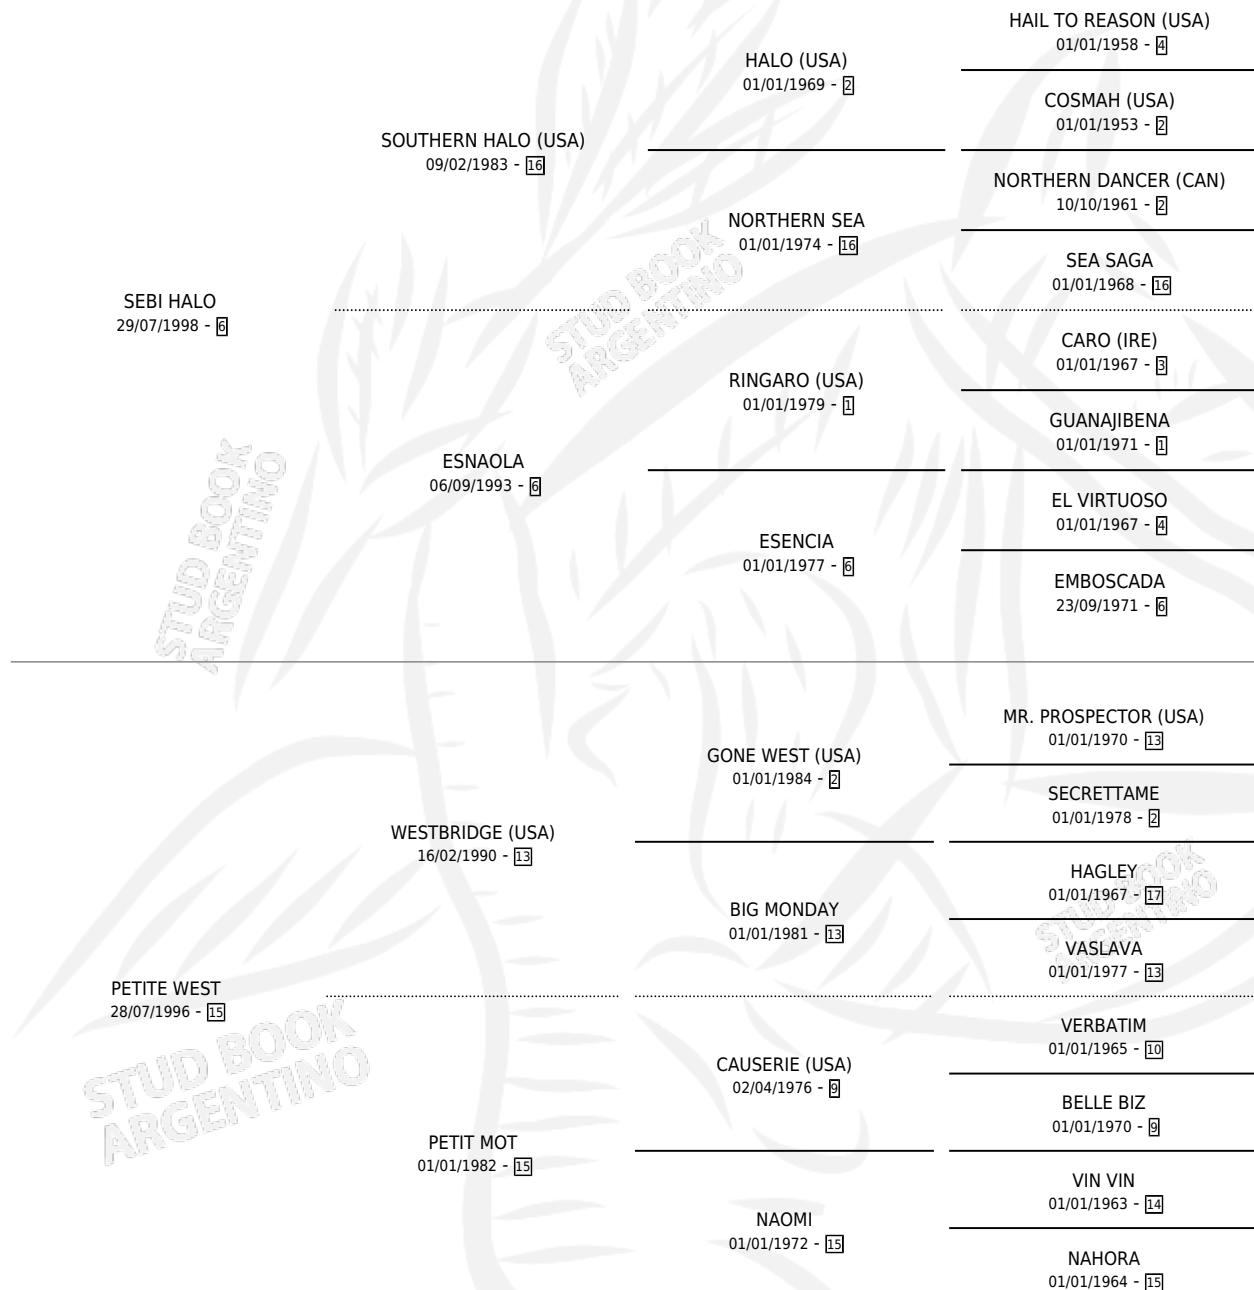

SCARY MARY

por SEBI HALO y PETITE WEST por WESTBRIDGE (USA)

Argentina · Hembra · Zaino · SP · 18/01/2011
Familia 15-d · Volumen 41

ESTADO

TIPIFICACIÓN SANGUÍNEA	X
TIPIFICACIÓN POR ADN	✓
PASAPORTE	✓
IDENTIFICACIÓN POR MICROCHIP	✓
REPRODUCTOR	✓

Lugar de nacimiento: El Paraiso
Criador: Triple Alliance S.A.

~

HIJOS

	MACHOS	HEMBRAS
9 NACIERON	5	4
6 CORRIERON	3	3
5 GANARON	2	3
2 GANADORES CL	1 GANADORES GR	0 GANADORES G1

PEDIGREE