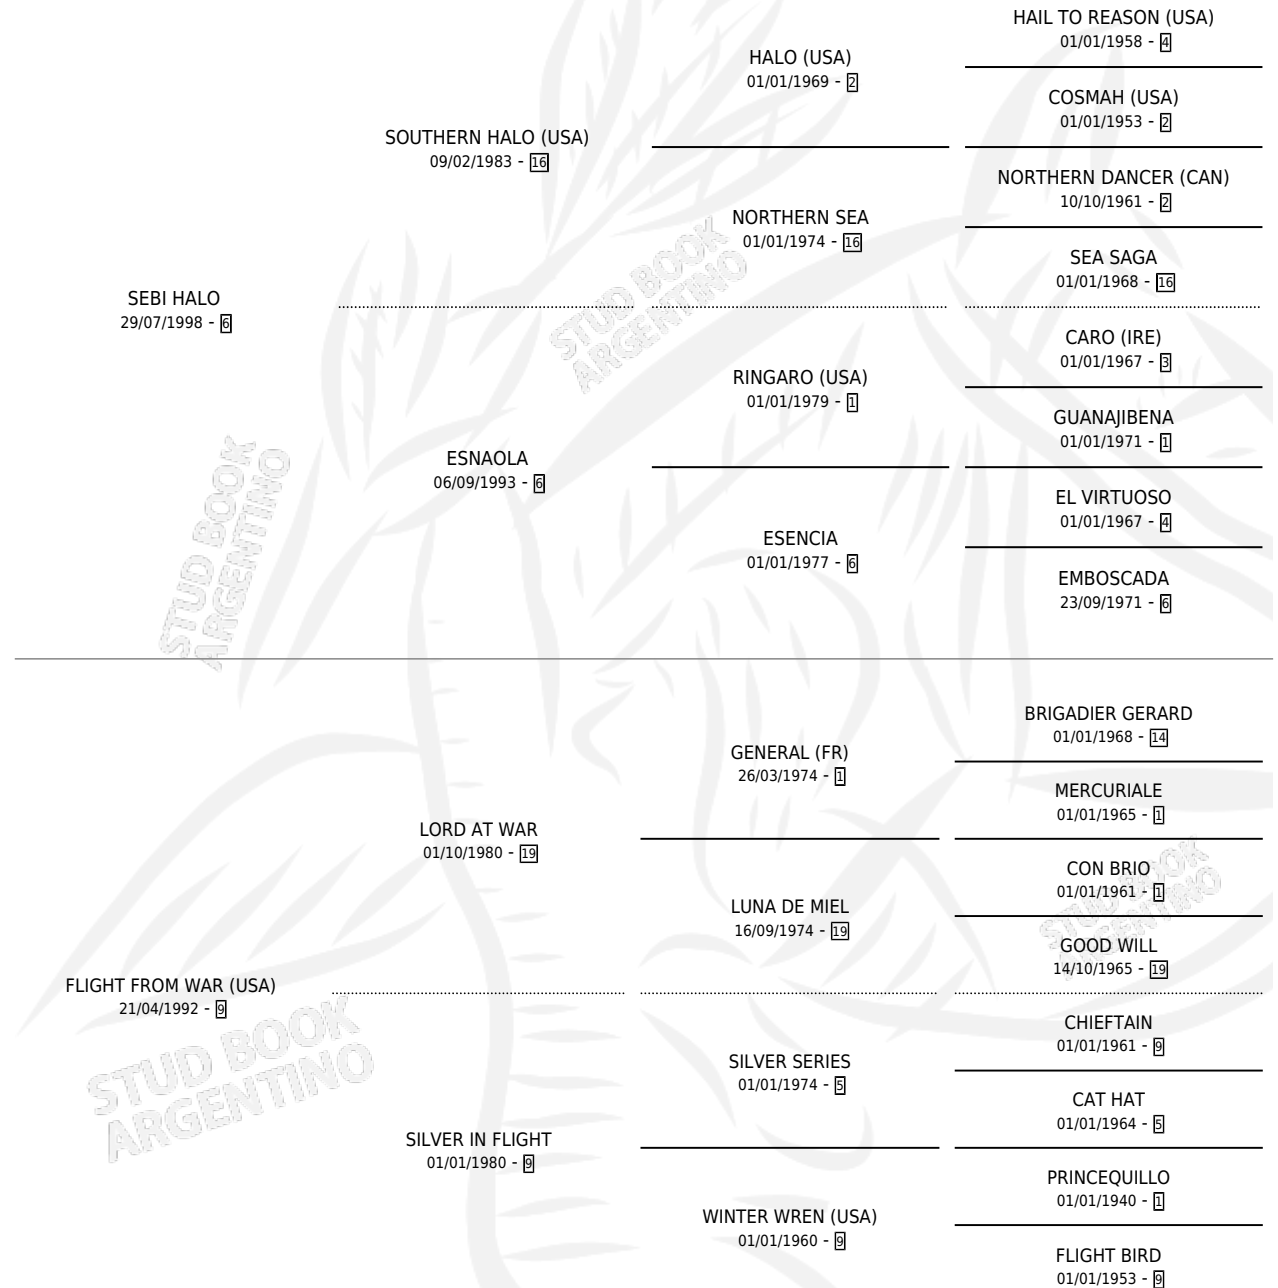

SLEUTH

por SEBI HALO y FLIGHT FROM WAR (USA) por LORD AT WAR

Argentina · Macho · Zaino · SP · 23/01/2011
Familia 9-e · Volumen 41

ESTADO

TIPIFICACIÓN SANGUÍNEA	X
TIPIFICACIÓN POR ADN	✓
PASAPORTE	✓
IDENTIFICACIÓN POR MICROCHIP	✓
REPRODUCTOR	X

Lugar de nacimiento: El Paraiso

Criador: Triple Alliance S.A.

PEDIGREE

SLEUTH

Datos oficiales del Stud Book Argentino

Documento generado el 03/05/2026

studbook.org.ar