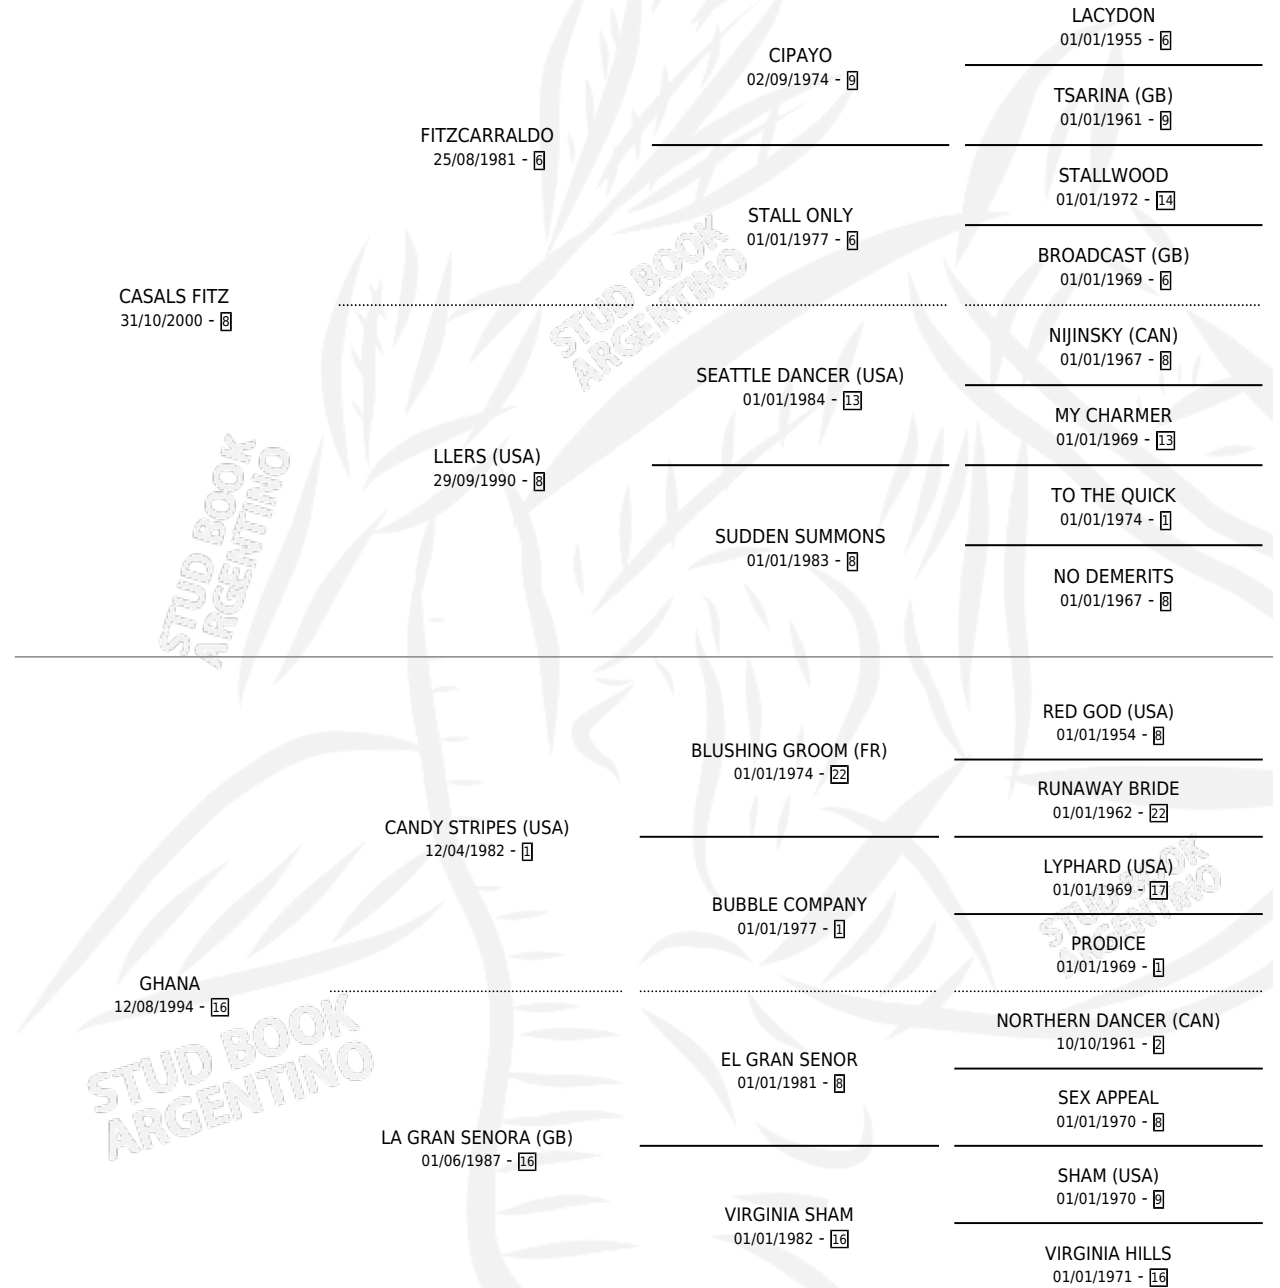

GRAN STRIPES

por CASALS FITZ y GHANA por CANDY STRIPES (USA)

Argentina · Macho · Zaino · SP · 25/11/2010
Familia 16-b · Volumen 40

ESTADO

TIPIFICACIÓN SANGUÍNEA	X
TIPIFICACIÓN POR ADN	✓
PASAPORTE	✓
IDENTIFICACIÓN POR MICROCHIP	✓
REPRODUCTOR	X

Lugar de nacimiento: Panamericano

Criador: Valle Marcelo Oscar

PEDIGREE

CAMPAÑA

Solo carreras oficiales de Argentina

POR EDAD

EDAD	CC	1°	2°	3°	4°	5°	NP	CLC	CLG	CLCG1	CLGG1	IMPORTE	GANANCIA / CC
4 AÑOS	6	0	0	1	1	0	4	1	0	0	0	\$21,230	\$3,538
5 AÑOS	13	2	2	1	0	0	8	0	0	0	0	\$149,456	\$11,497
6 AÑOS	10	2	1	1	1	1	4	0	0	0	0	\$75,476	\$7,548
7 AÑOS	5	0	0	0	2	0	3	0	0	0	0	\$11,500	\$2,300
TOTALES	34	4	3	3	4	1	19	1	0	0	0	\$257,662	\$7,578
%		11.8%	8.8%	8.8%	11.8%	2.9%	55.9%	2.9%	0.0%	0.0%	0.0%		