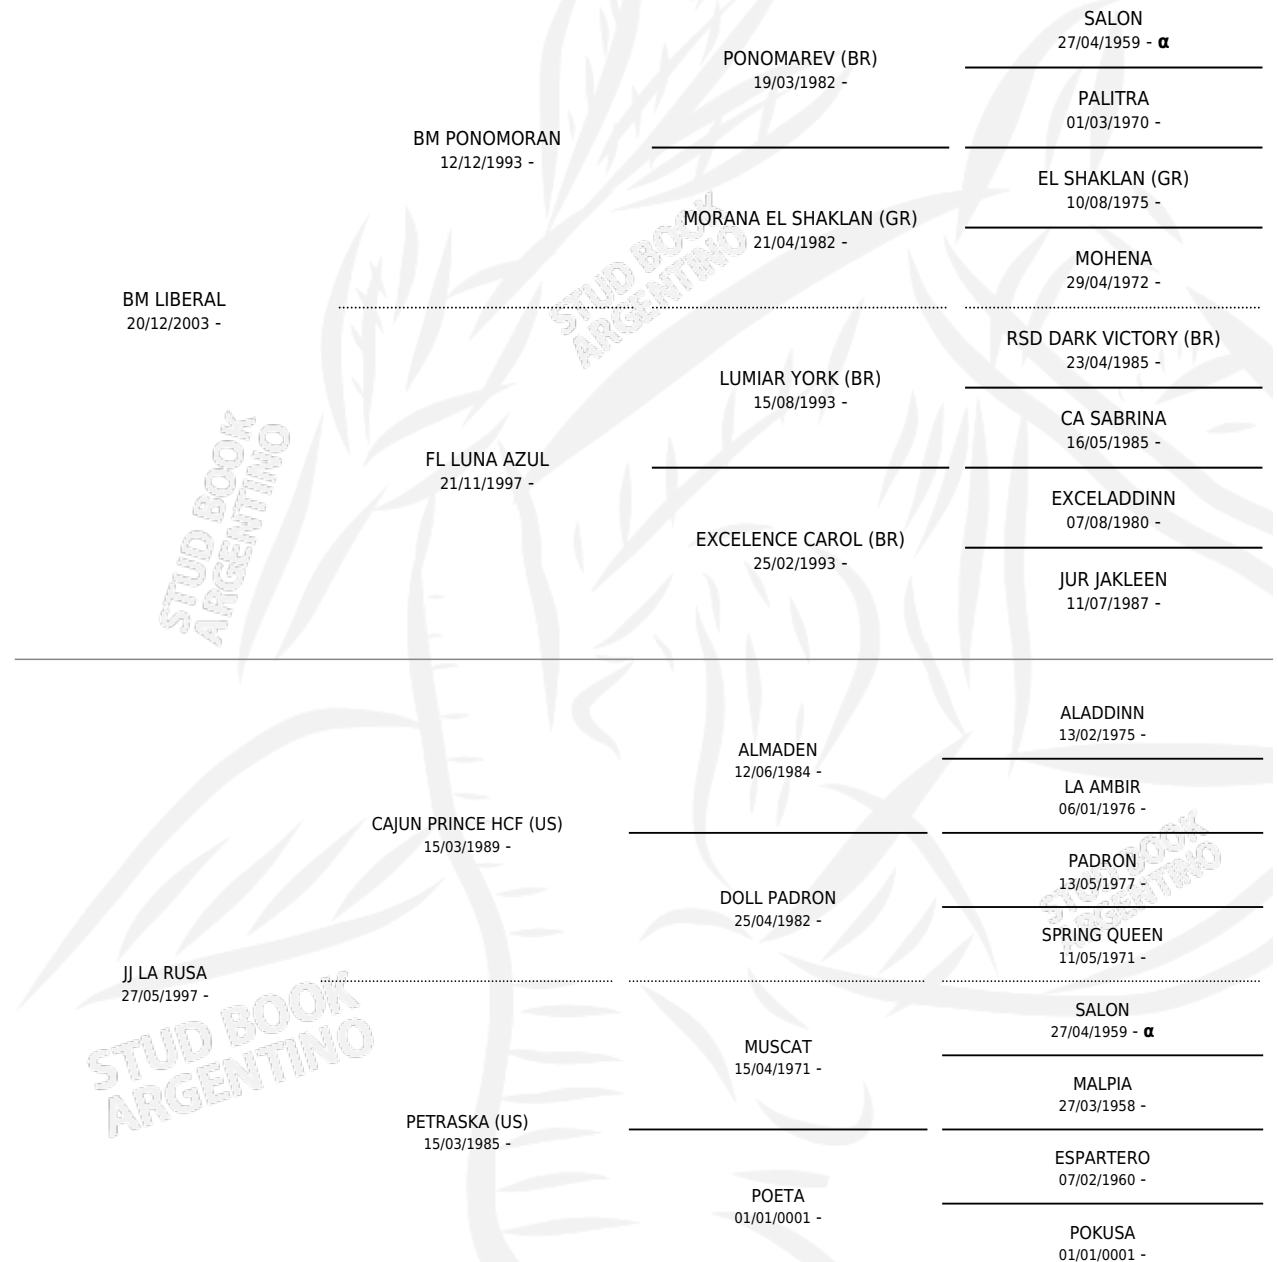

HLC ENAARA

por **BM LIBERAL** y **JJ LA RUSA** por **CAJUN PRINCE HCF (US)**

Argentina · Hembra · Alazan o Tordillo · AP · 11/11/2010
Familia · Volumen 40

ESTADO

TIPIFICACIÓN SANGUÍNEA	X
TIPIFICACIÓN POR ADN	✓
PASAPORTE	X
IDENTIFICACIÓN POR MICROCHIP	X
REPRODUCTOR	X

Lugar de nacimiento: La Carlota

Criador: La Carlota

PEDIGREE

INBREEDING : α

HLC ENAARA

Datos oficiales del Stud Book Argentino

Documento generado el 08/05/2026

studbook.org.ar