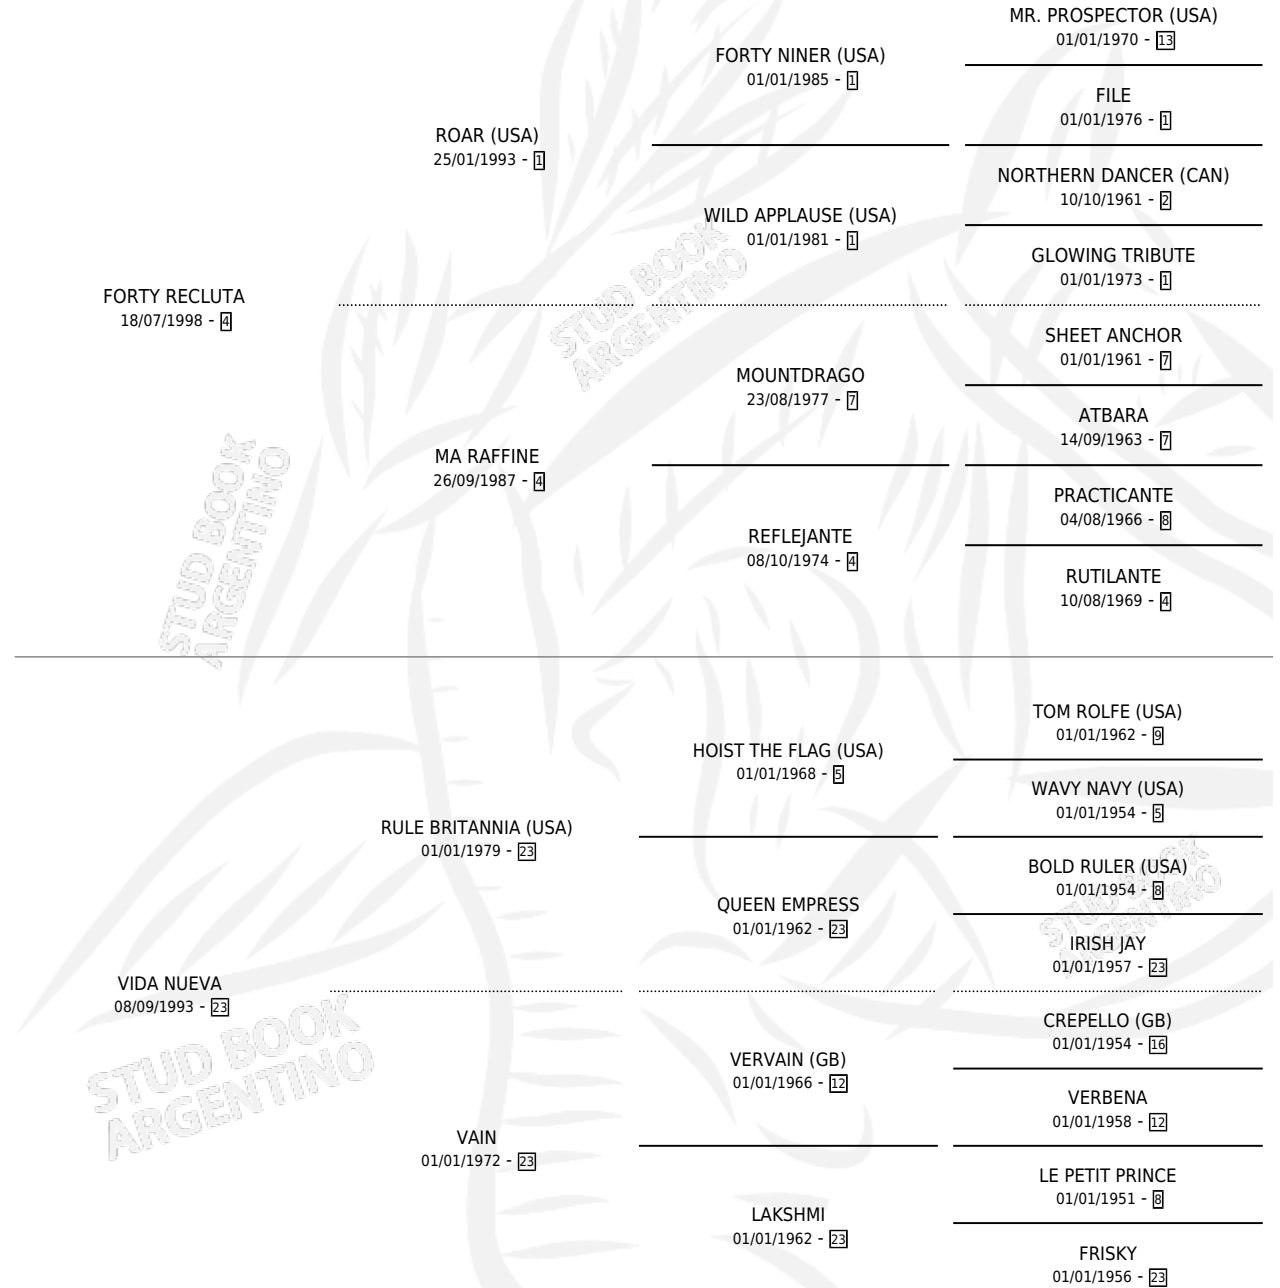

FORTY RULO

por FORTY RECLUTA y VIDA NUEVA por RULE BRITANNIA (USA)

Argentina · Macho · Zaino · SP · 30/10/2010
Familia 23-a · Volumen 40

ESTADO

TIPIFICACIÓN SANGUÍNEA	X
TIPIFICACIÓN POR ADN	✓
PASAPORTE	X
IDENTIFICACIÓN POR MICROCHIP	✓
REPRODUCTOR	X

Lugar de nacimiento: Don Remigio

Criador: Don Remigio

PEDIGREE

FORTY RULO

Datos oficiales del Stud Book Argentino

Documento generado el 10/05/2026

studbook.org.ar