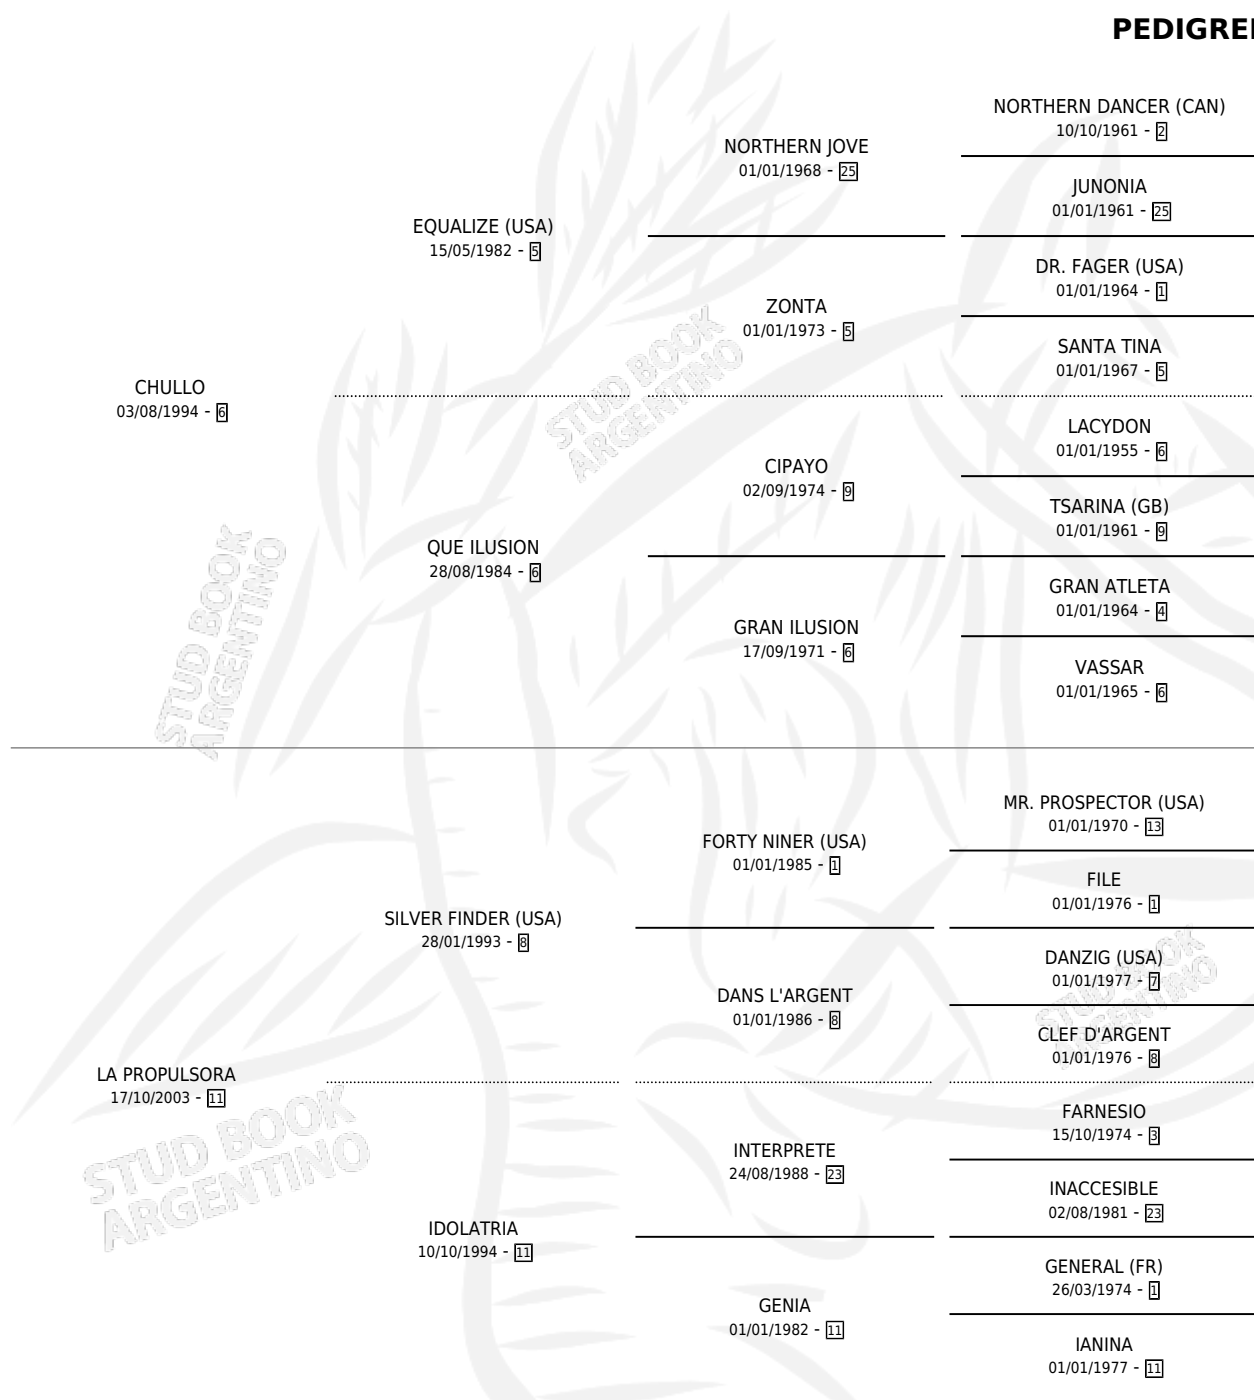

LA PASANTIA

por **CHULLO** y **LA PROPULSORA** por **SILVER FINDER (USA)**

Argentina · Hembra · Zaino · SP · 21/10/2010
Familia 11-c · Volumen 40

ESTADO

TIPIFICACIÓN SANGUÍNEA	X
TIPIFICACIÓN POR ADN	✓
PASAPORTE	✓
IDENTIFICACIÓN POR MICROCHIP	✓
REPRODUCTOR	✓

Lugar de nacimiento: Guer Aike
Criador: Emprendimientos La Templanza S.A.

~

HIJOS

	MACHOS	HEMBRAS
2 NACIERON	1	1
1 CORRIERON	0	1

SIN ACTUACIONES

PEDIGREE

CAMPAÑA

Solo carreras oficiales de Argentina