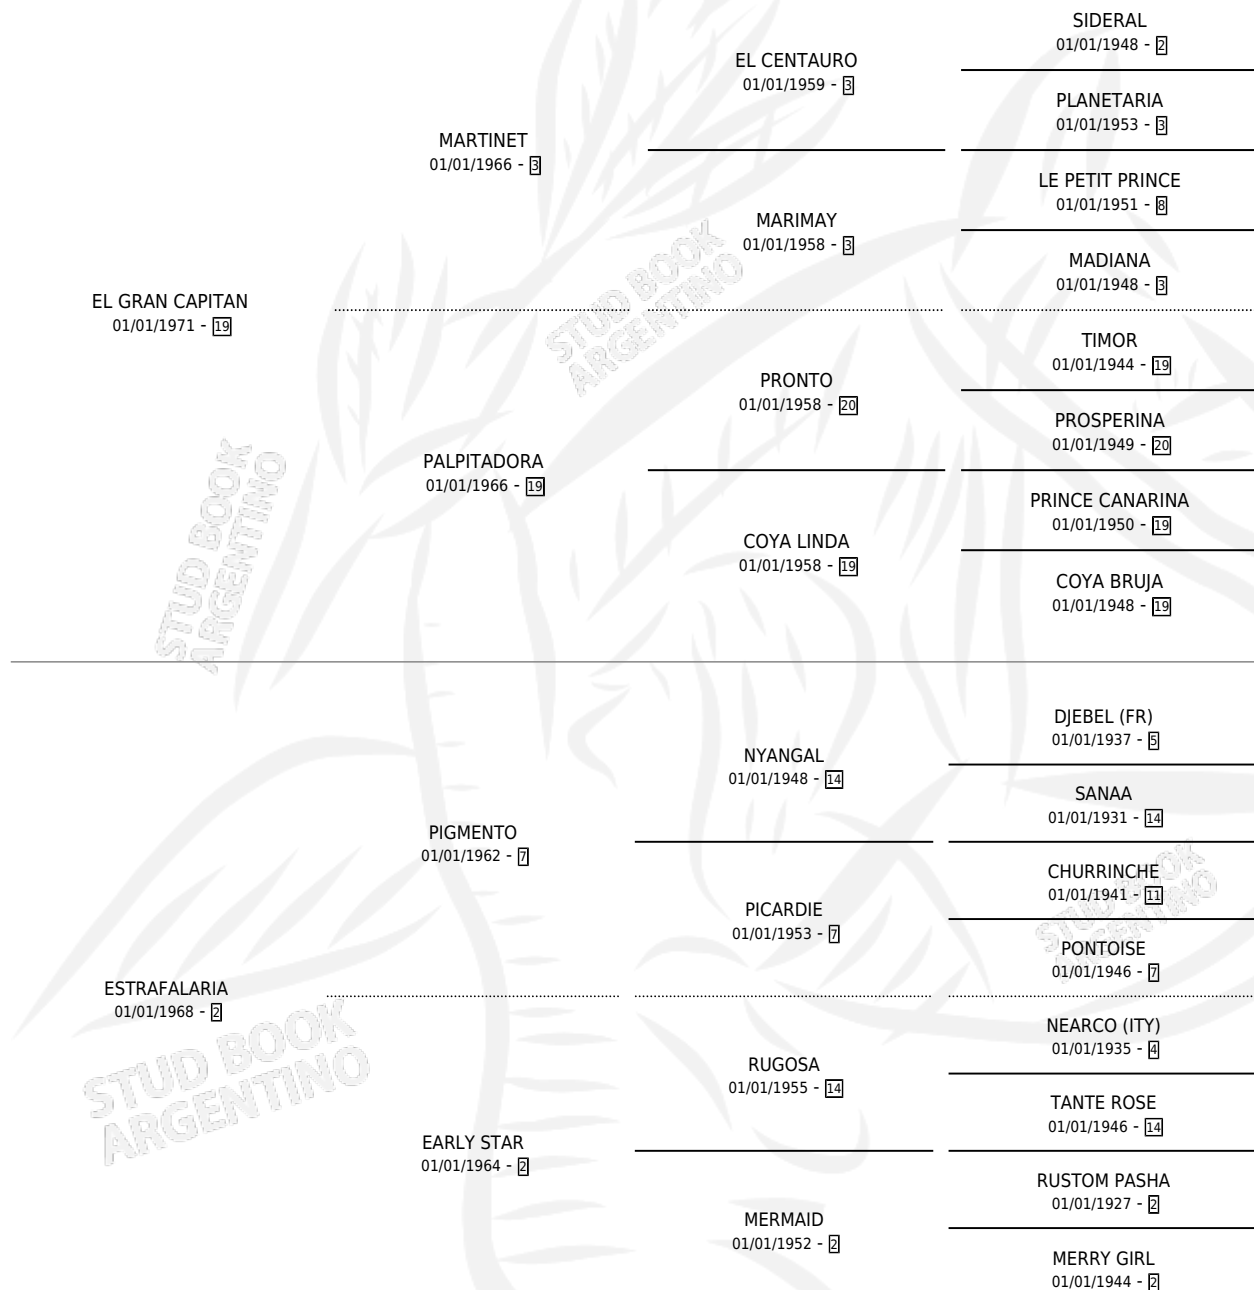

# EXTRAÑA

por **EL GRAN CAPITAN** y **ESTRAFALARIA** por **PIGMENTO**

Argentina · Hembra · Zaino Negro · SP · 01/01/1976  
Familia 2-m · Volumen 29

## ESTADO

TIPIFICACIÓN SANGUÍNEA	X
TIPIFICACIÓN POR ADN	X
PASAPORTE	X
IDENTIFICACIÓN POR MICROCHIP	X
REPRODUCTOR	✓

**Lugar de nacimiento:** Campo particular

**Criador:** Sin dato

~

## HIJOS

	MACHOS	HEMBRAS
3 NACIERON	2	1
2 CORRIERON	2	0
1 GANARON	1	0
<b>0</b> GANADORES <b>CL</b>	<b>0</b> GANADORES <b>GR</b>	<b>0</b> GANADORES <b>G1</b>

## PEDIGREE

S

mientos 2 / Efectividad 25.00%

PADRILLO	PRODUCTO	CRIADOR	1ER SERVICIO	ÚLTIMO SERVICIO
BORDEAUX BOB (USA)	Ø		09/11/1991	06/12/1991
<b>EXTRAÑA</b>	Ø		11/10/1990	11/10/1990
<b>Datos oficiales del Stud Book Argentino</b>	Ø		17/09/1988	26/11/1988
GO FORTH (USA)	GO FOR GLORY (M A, 07/09/1988)	SIN DATO	25/09/1987	27/09/1987
BOLD FORLI (USA)	Ø		09/08/1986	25/09/1986
NOBLE QUILLO (USA)	Ø		31/08/1985	31/08/1985
PROPICIO	Ø			
ULTRAJE	EXTRALINDA (H Z, 18/08/1985)	SIN DATO		