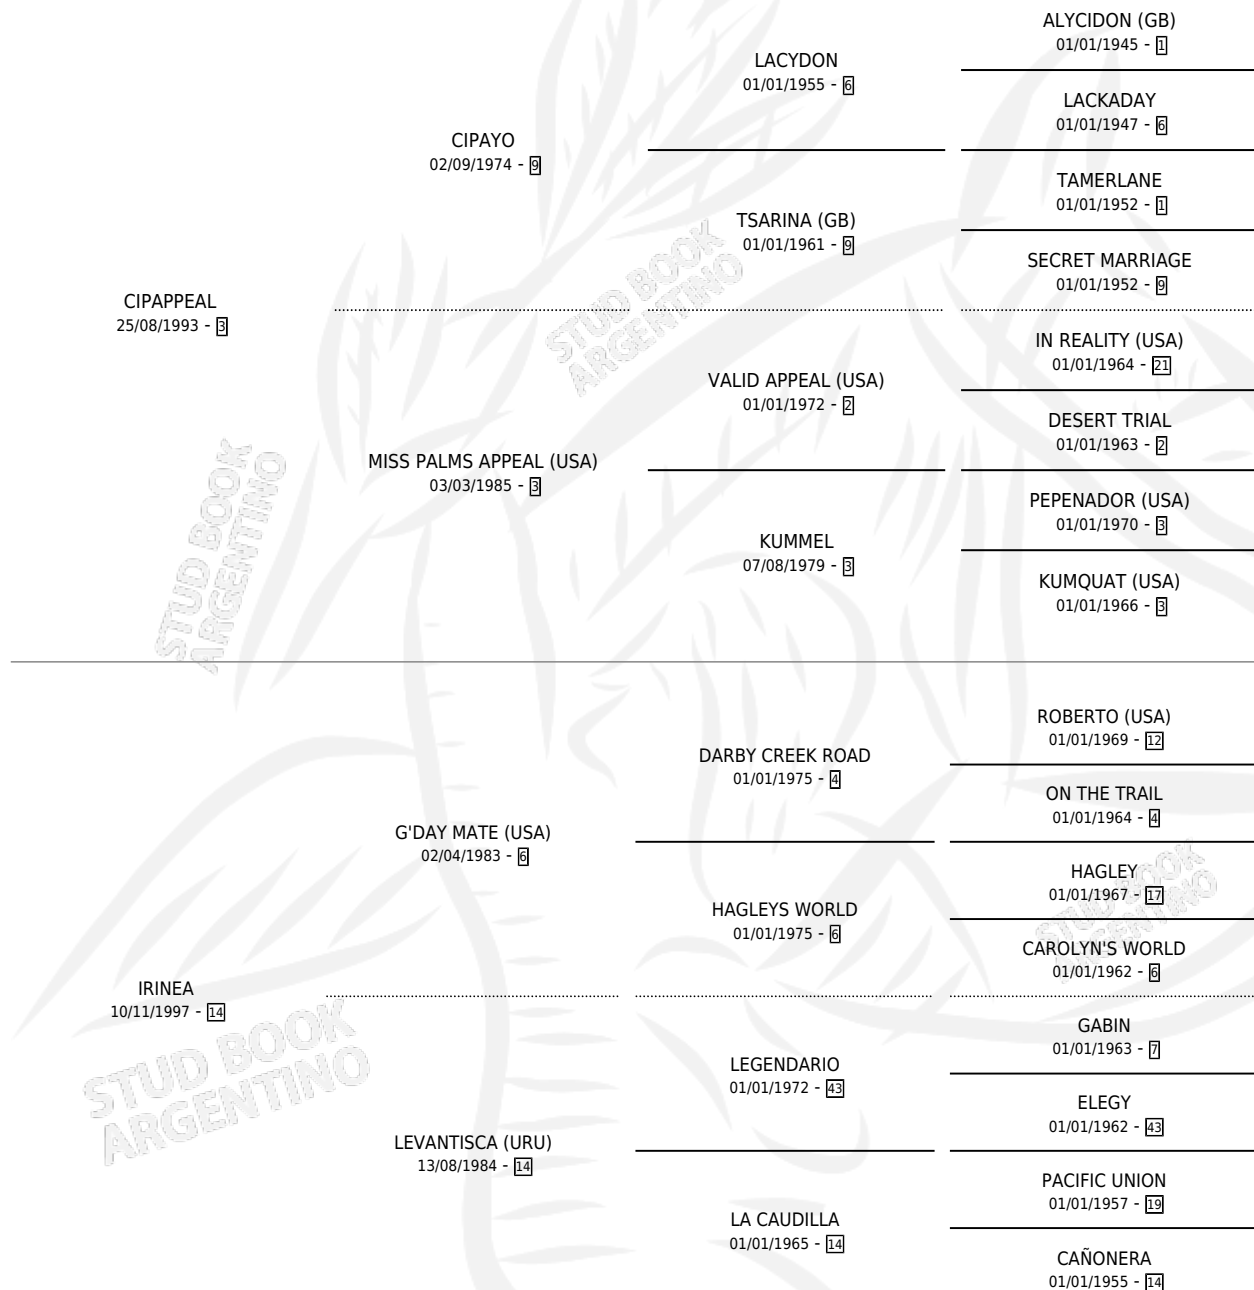

VALIENTE APPEAL

por CIPAPPEAL y IRINEA por G'DAY MATE (USA)

Argentina · Macho · Zaino · SP · 18/10/2010
Familia 14 · Volumen 40

ESTADO

TIPIFICACIÓN SANGUÍNEA	X
TIPIFICACIÓN POR ADN	X
PASAPORTE	X
IDENTIFICACIÓN POR MICROCHIP	X
REPRODUCTOR	X

Lugar de nacimiento: Lucero Del Sur

Criador: Sin dato

PEDIGREE

VALIENTE APPEAL

Datos oficiales del Stud Book Argentino

Documento generado el 03/05/2026

studbook.org.ar