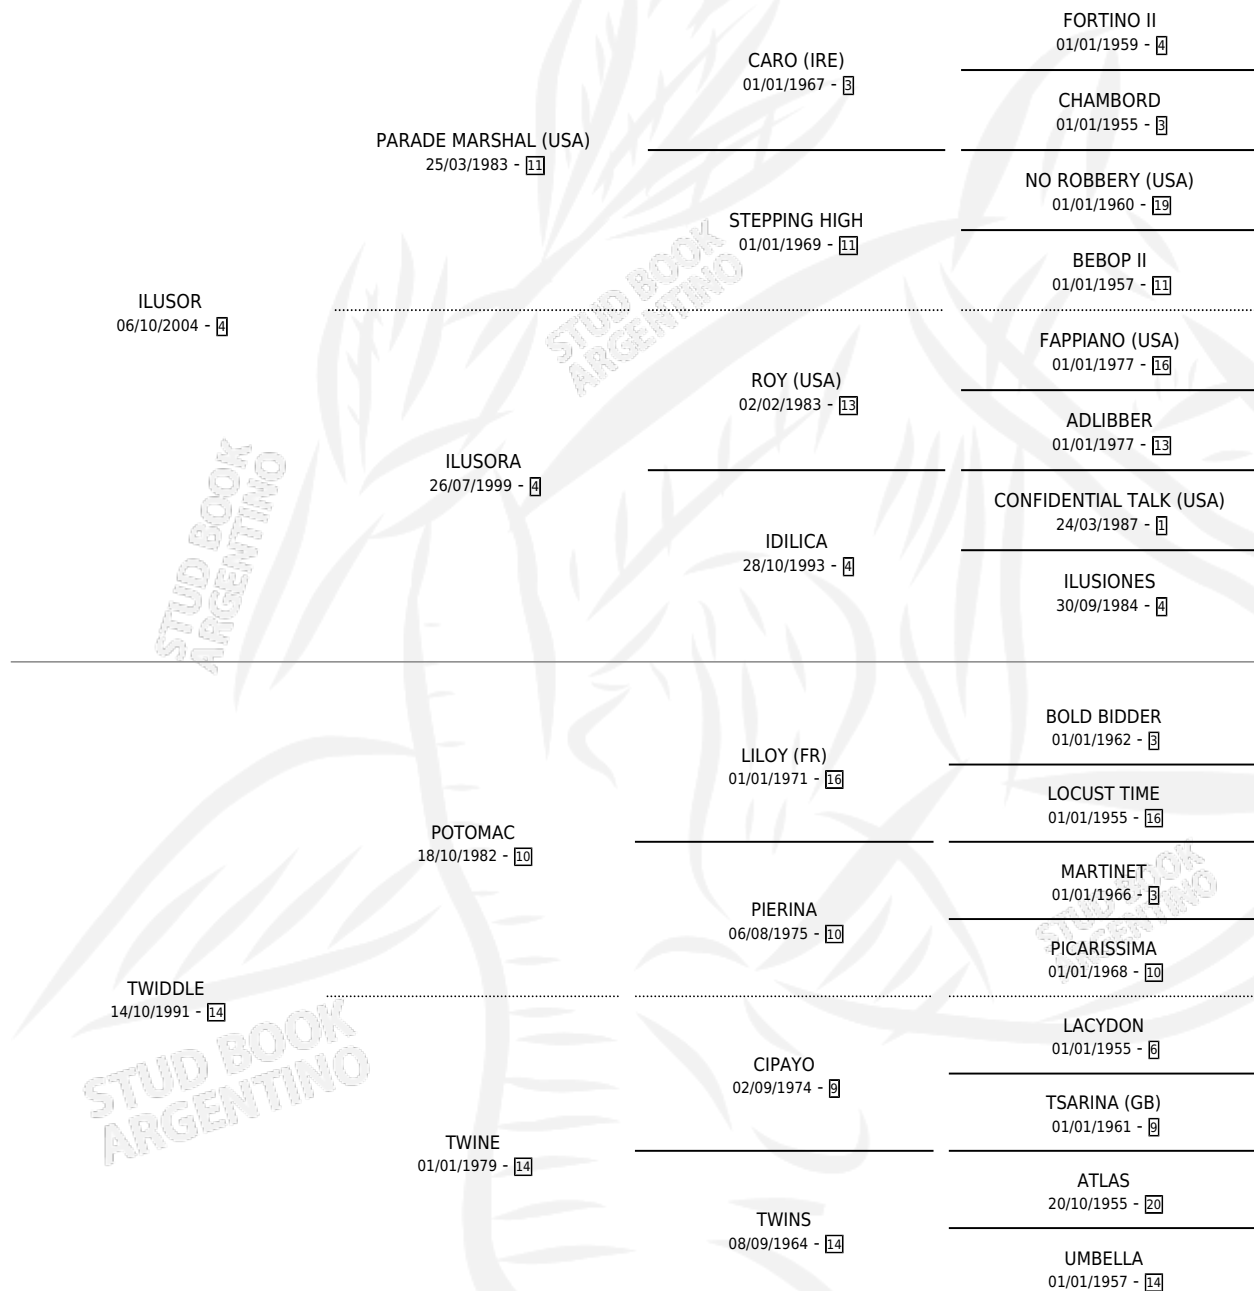

TRIFULQUERO

por ILUSOR y TWIDDLE por POTOMAC

Argentina · Macho · Alazan Tostado · SP · 26/10/2010
Familia 14-c · Volumen 40

ESTADO

TIPIFICACIÓN SANGUÍNEA	X
TIPIFICACIÓN POR ADN	✓
PASAPORTE	✓
IDENTIFICACIÓN POR MICROCHIP	✓
REPRODUCTOR	X

Lugar de nacimiento: Milenaria

Criador: Sin dato

PEDIGREE

CAMPAÑA

Solo carreras oficiales de Argentina

POR EDAD

EDAD	CC	1°	2°	3°	4°	5°	NP	CLC	CLG	CLCG1	CLGG1	IMPORTE	GANANCIA / CC
2 AÑOS	1	0	0	0	0	0	1	0	0	0	0	\$0	\$0
3 AÑOS	8	0	1	1	2	1	3	0	0	0	0	\$40,000	\$5,000
4 AÑOS	5	1	0	0	2	0	2	0	0	0	0	\$74,190	\$14,838
TOTALES	14	1	1	1	4	1	6	0	0	0	0	\$114,190	\$8,156
%		7.1%	7.1%	7.1%	28.6%	7.1%	42.9%	0.0%	0.0%	0.0%	0.0%		