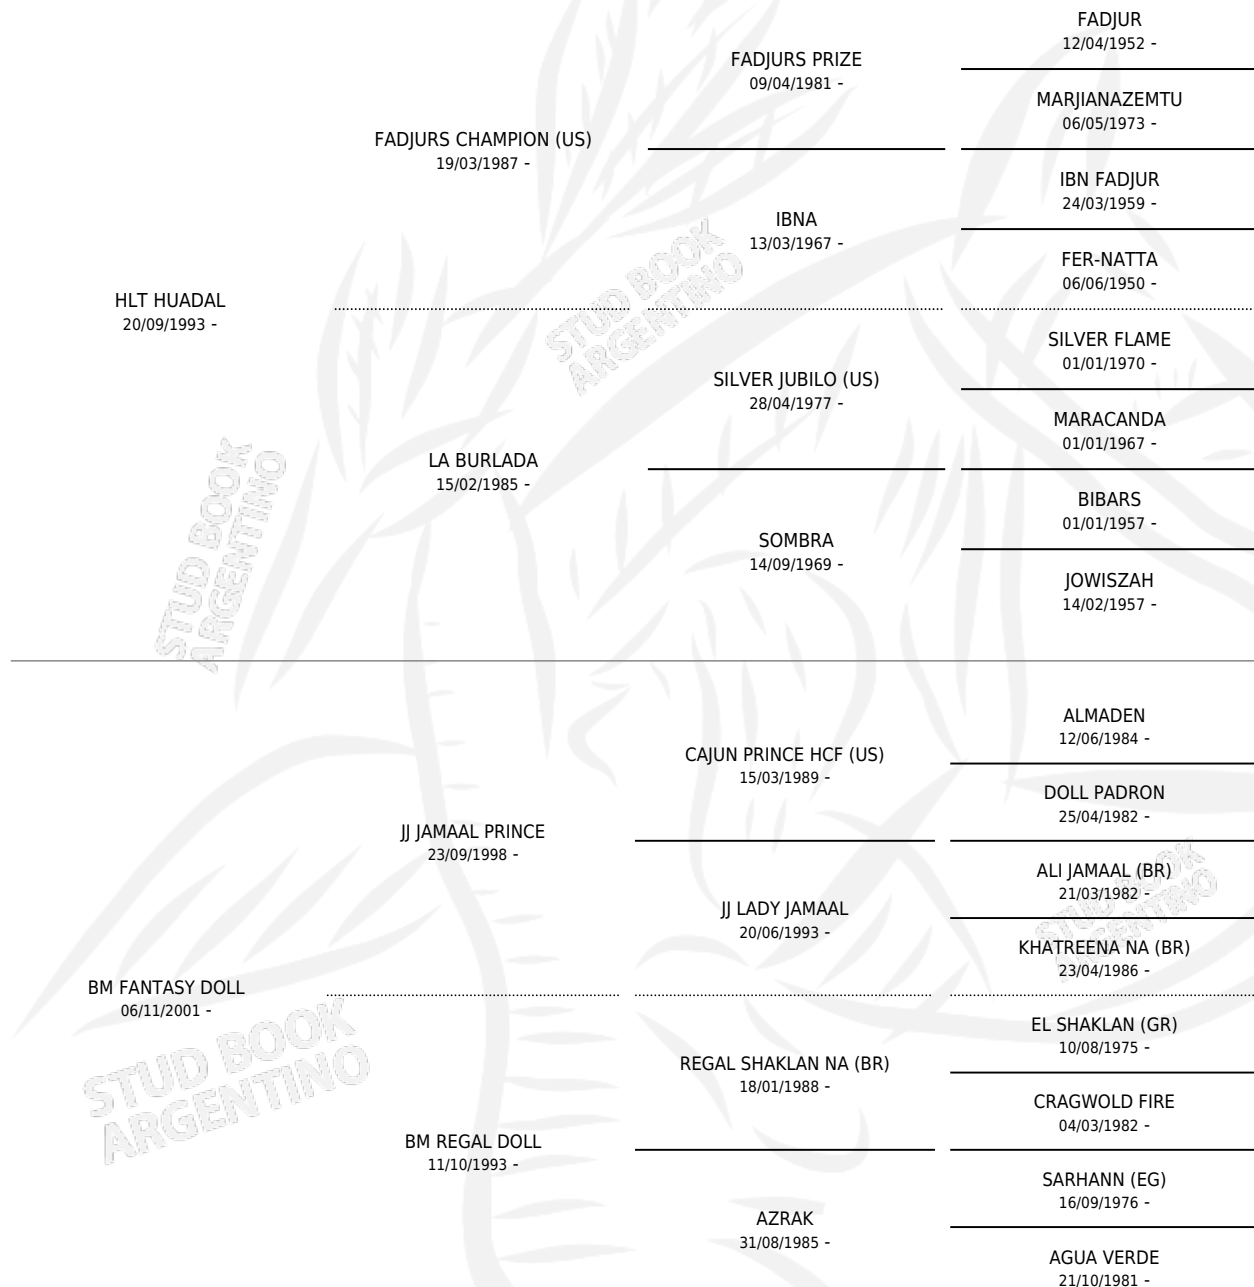

HLP IMAN

por HLT HUADAL y BM FANTASY DOLL por JJ JAMAAL PRINCE

Argentina · Hembra · Zaino Doradillo · AP · 22/02/2011
Familia · Volumen 41

ESTADO

TIPIFICACIÓN SANGUÍNEA	X
TIPIFICACIÓN POR ADN	✓
PASAPORTE	X
IDENTIFICACIÓN POR MICROCHIP	X
REPRODUCTOR	X

Lugar de nacimiento: Las Primas

Criador: Las Primas

PEDIGREE

HLP IMAN

Datos oficiales del Stud Book Argentino

Documento generado el 10/05/2026

studbook.org.ar