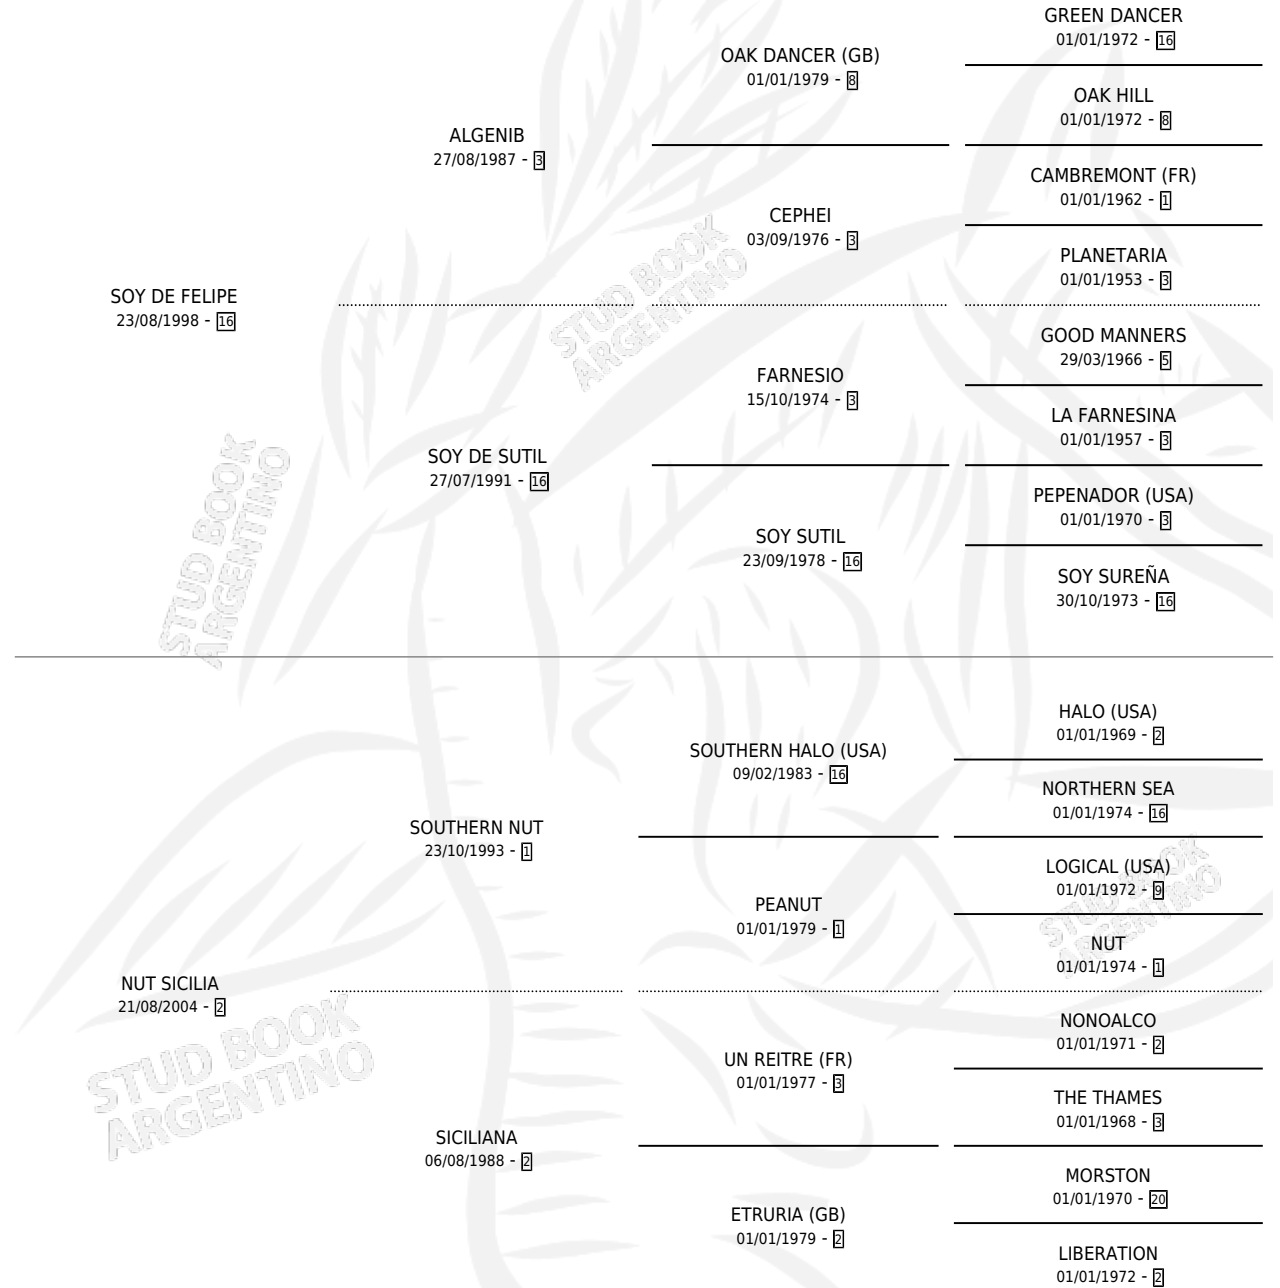

SOY DOMINGUERO

por SOY DE FELIPE y NUT SICILIA por SOUTHERN NUT

Argentina · Macho · Alazan · SP · 12/12/2010
Familia 2-e · Volumen 40

ESTADO

TIPIFICACIÓN SANGUÍNEA	X
TIPIFICACIÓN POR ADN	✓
PASAPORTE	X
IDENTIFICACIÓN POR MICROCHIP	✓
REPRODUCTOR	X

Lugar de nacimiento: Campo particular

Criador: Sin dato

PEDIGREE

SOY DOMINGUERO

Datos oficiales del Stud Book Argentino

Documento generado el 09/05/2026

studbook.org.ar