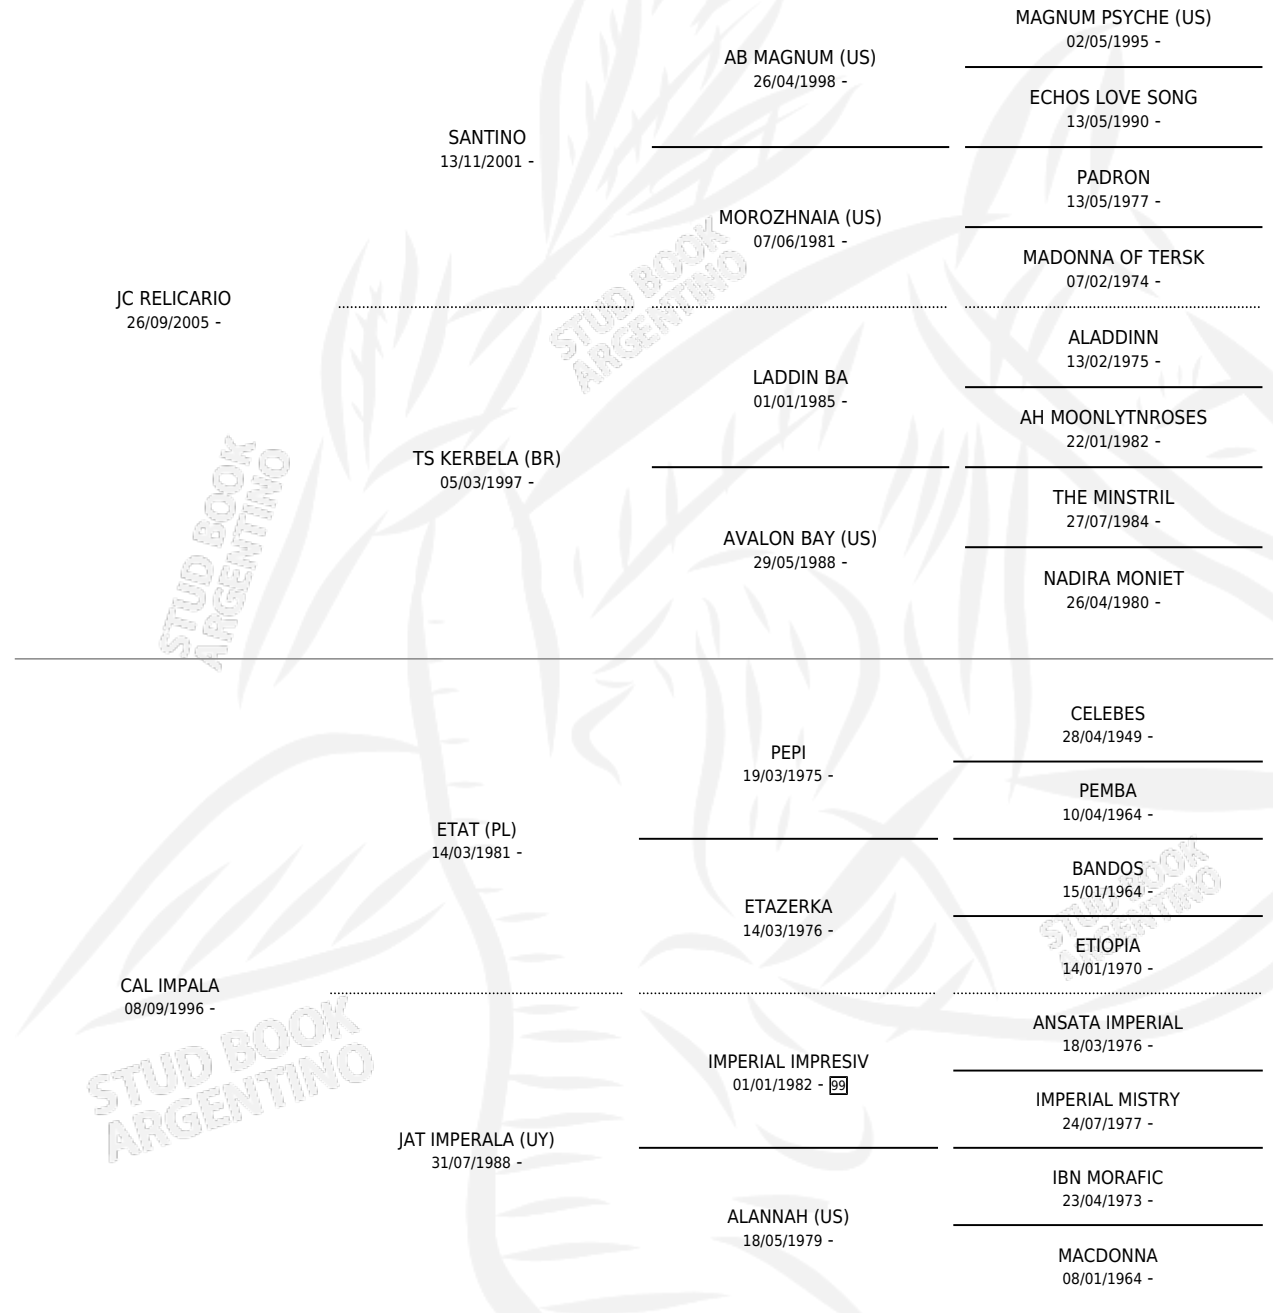

JC TIAMO

por JC RELICARIO y CAL IMPALA por ETAT (PL)

Argentina · Macho · Alazan · AP · 20/02/2011
Familia · Volumen 41

ESTADO

TIPIFICACIÓN SANGUÍNEA	X
TIPIFICACIÓN POR ADN	X
PASAPORTE	X
IDENTIFICACIÓN POR MICROCHIP	X
REPRODUCTOR	X

Lugar de nacimiento: Solyman

Criador: Solyman

PEDIGREE

JC TIAMO

Datos oficiales del Stud Book Argentino

Documento generado el 11/05/2026

studbook.org.ar