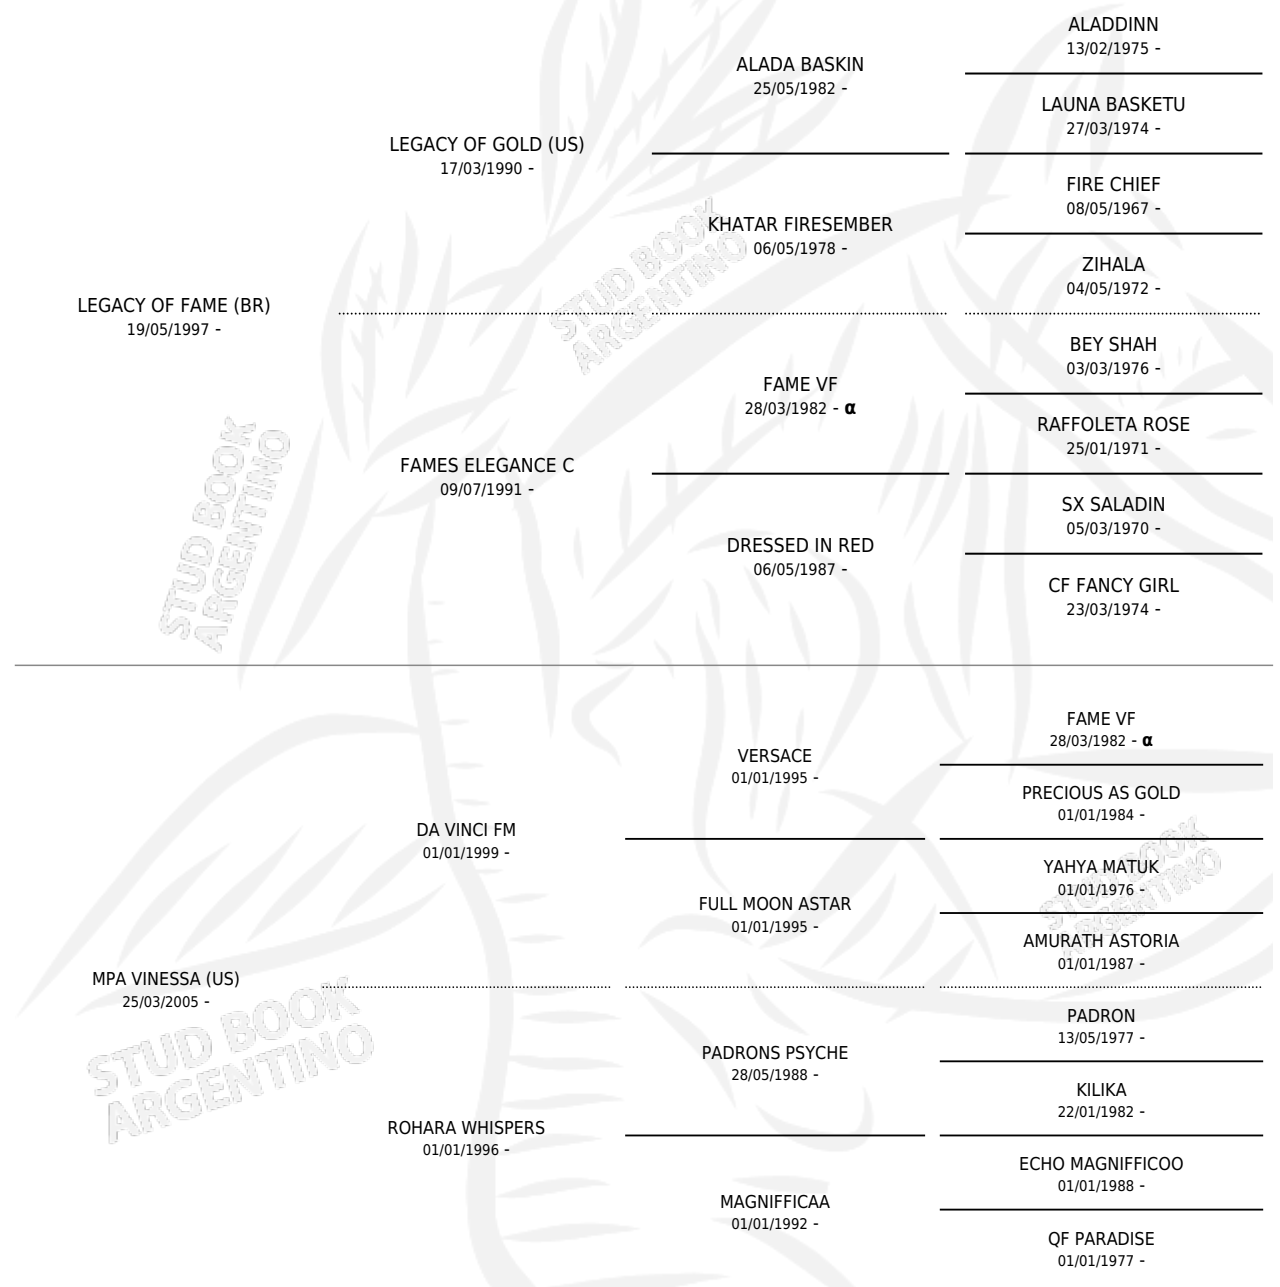

Lugar de nacimiento: La Catalina
Criador: La Catalina

~

HIJOS

	MACHOS	HEMBRAS
1 NACIERON	0	1
SIN ACTUACIONES		

PEDIGREE

INBREEDING : α

S

mientos 1 / Efectividad 50.00%