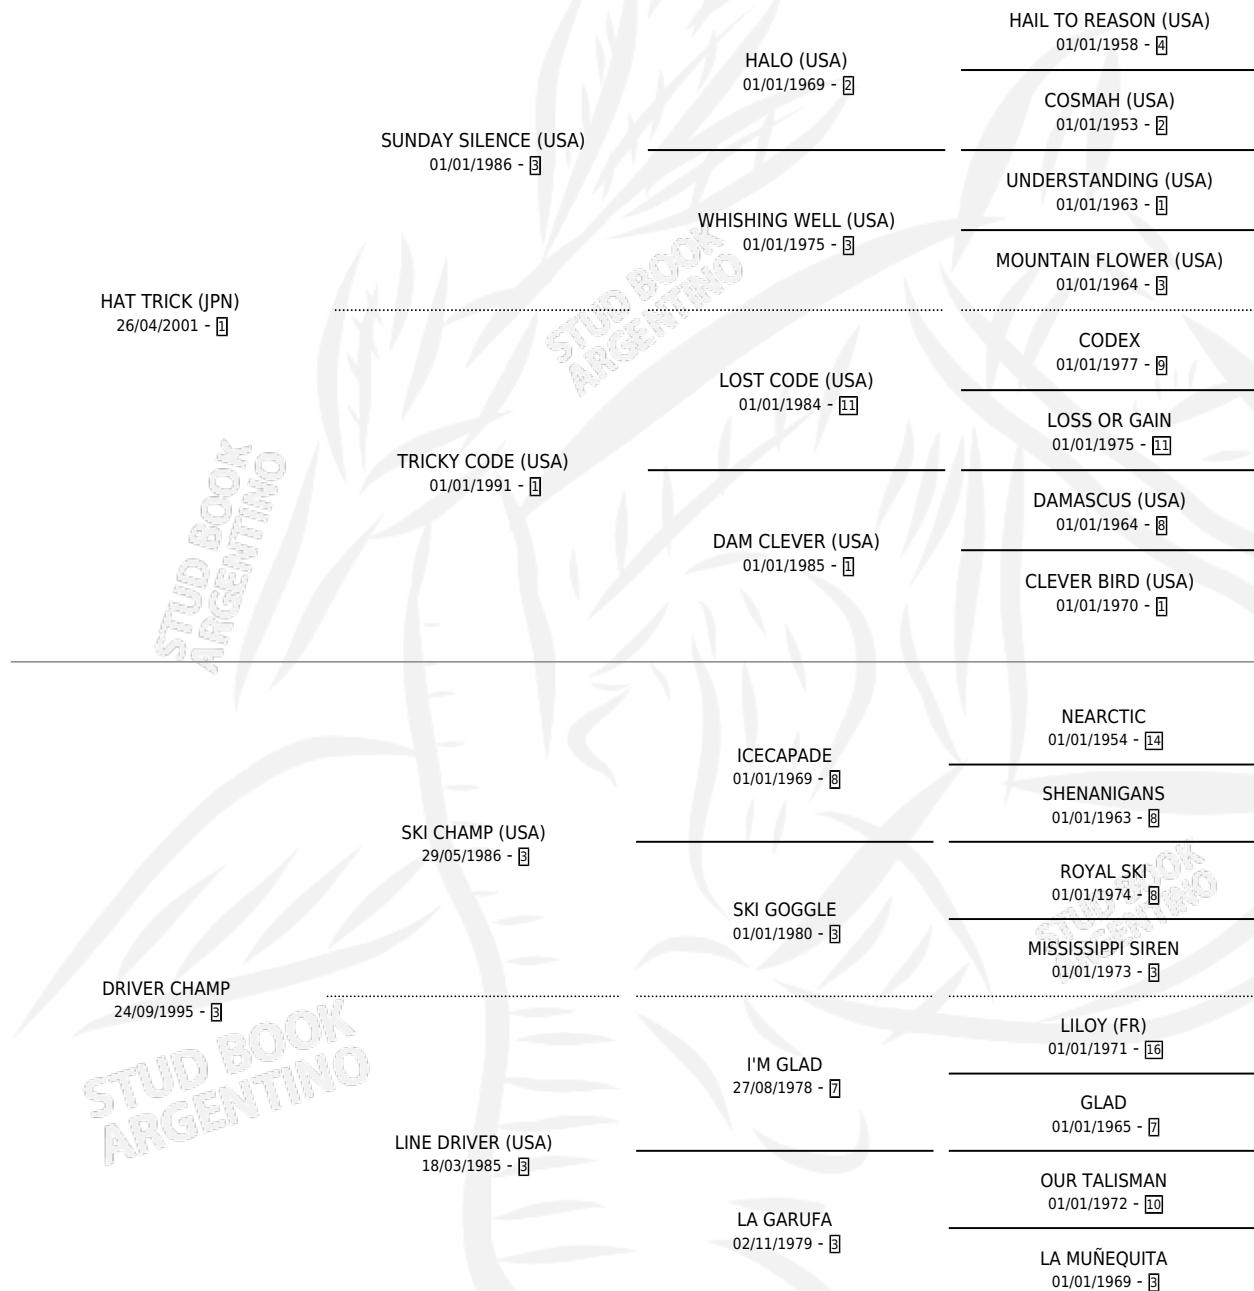

LA FLO

por **HAT TRICK (JPN)** y **DRIVER CHAMP** por **SKI CHAMP (USA)**

Argentina · Hembra · Tordillo · SP · 11/09/2010
Familia 3-h · Volumen 40

ESTADO

TIPIFICACIÓN SANGUÍNEA	X
TIPIFICACIÓN POR ADN	✓
PASAPORTE	✓
IDENTIFICACIÓN POR MICROCHIP	✓
REPRODUCTOR	✓

Lugar de nacimiento: El Mallin

Criador: Haras El Mallin S.A. y Ceb Agropecuaria Sa

PEDIGREE

CAMPAÑA

Solo carreras oficiales de Argentina

POR EDAD

EDAD	CC	1°	2°	3°	4°	5°	NP	CLC	CLG	CLCG1	CLGG1	IMPORTE	GANANCIA / CC
4 AÑOS	4	0	0	0	0	0	4	0	0	0	0	\$0	\$0
TOTALES	4	0	0	0	0	0	4	0	0	0	0	\$0	\$0
%		0.0%	0.0%	0.0%	0.0%	0.0%	100%	0.0%	0.0%	0.0%	0.0%		