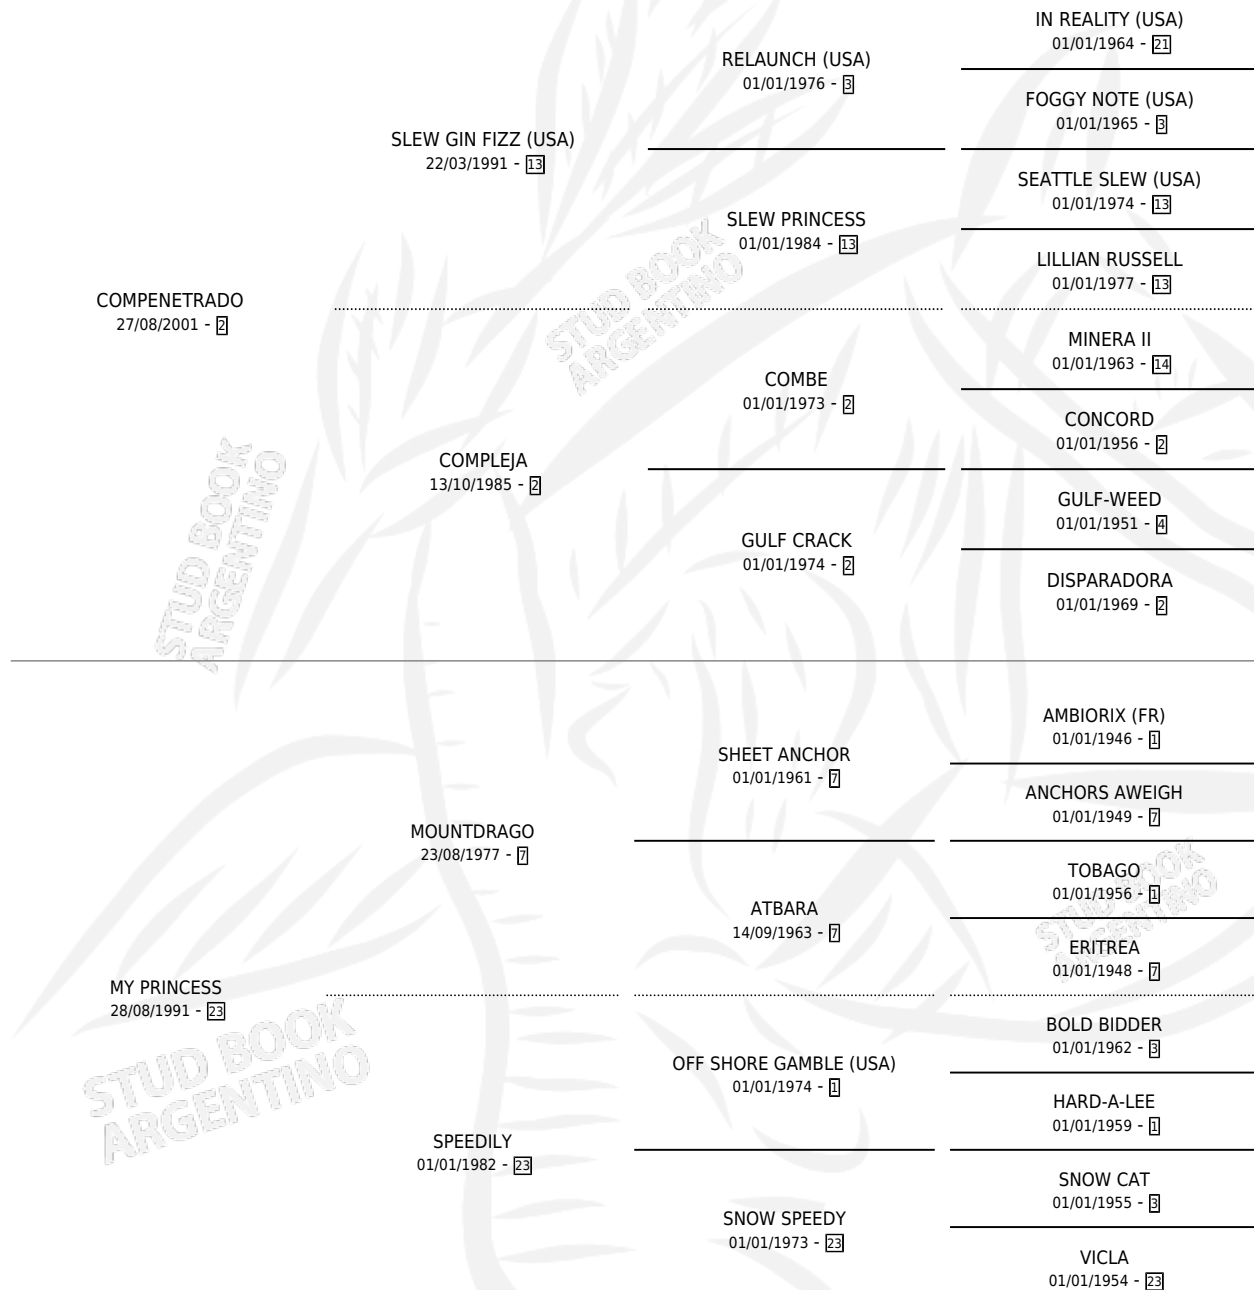

MY PRIN COMP

por COMPENETRADO y MY PRINCESS por MOUNTDRAGO

Argentina · Hembra · Zaino o Tordillo · SP · 02/12/2010
Familia 23-a · Volumen 40

ESTADO

TIPIFICACIÓN SANGUÍNEA	X
TIPIFICACIÓN POR ADN	X
PASAPORTE	X
IDENTIFICACIÓN POR MICROCHIP	X
REPRODUCTOR	X

Lugar de nacimiento: Noemel

Criador: Sin dato

PEDIGREE

MY PRIN COMP

Datos oficiales del Stud Book Argentino

Documento generado el 04/05/2026

studbook.org.ar