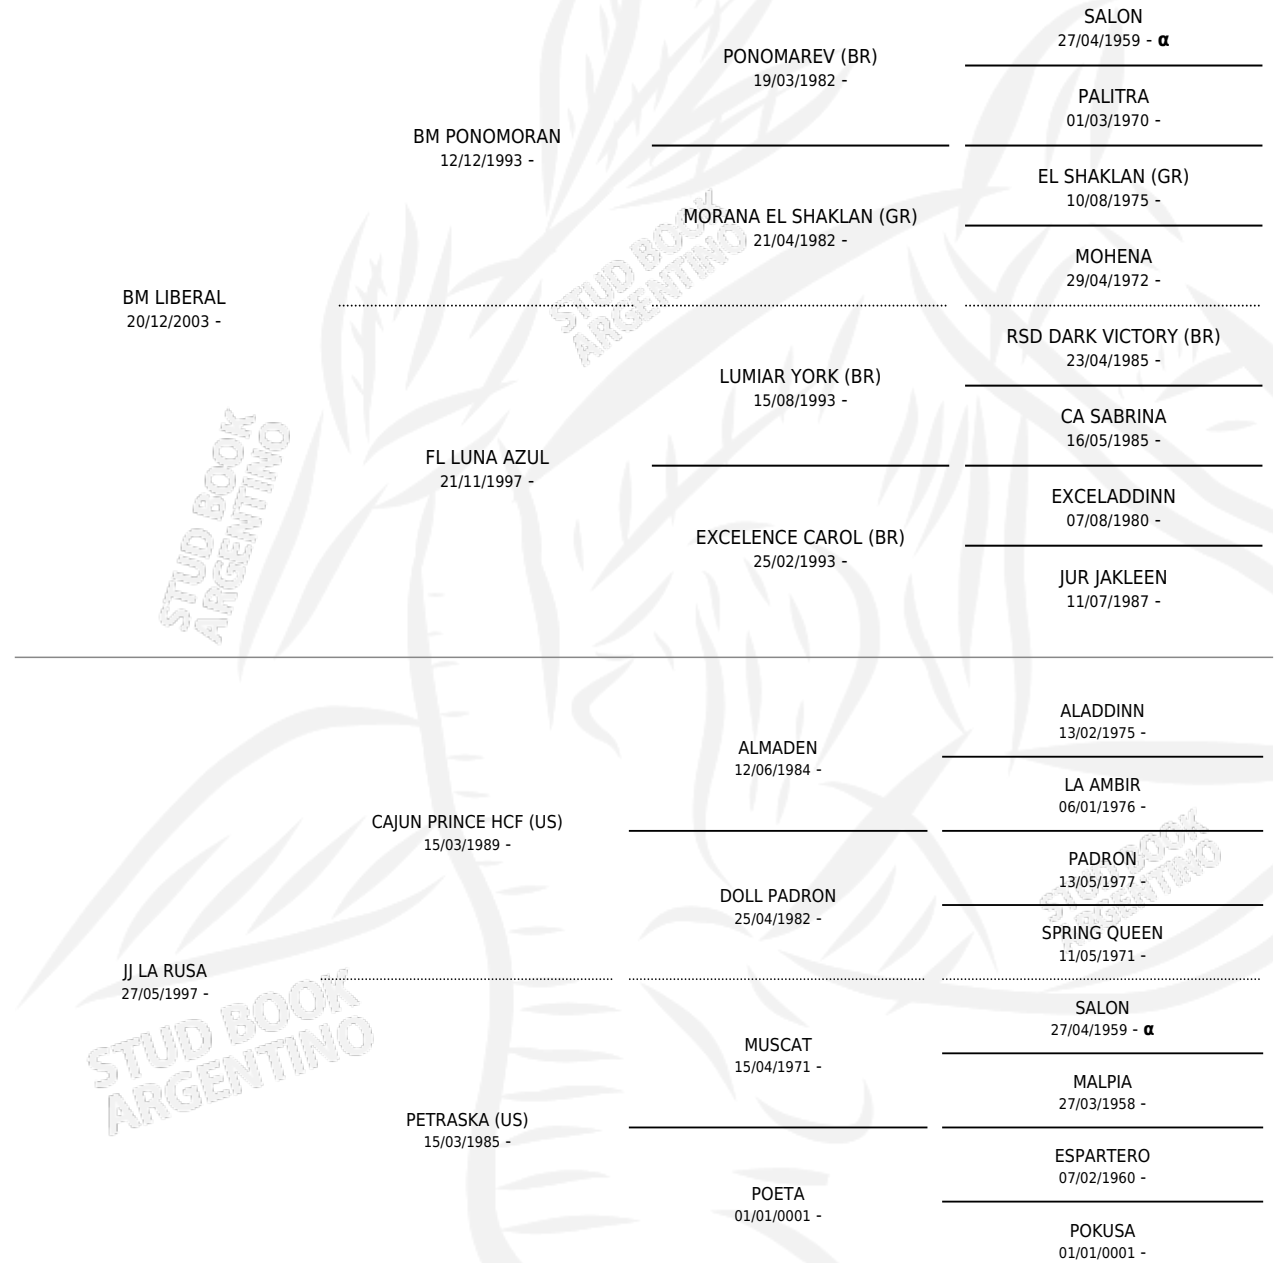

HLC FALUCHO

por **BM LIBERAL** y **JJ LA RUSA** por **CAJUN PRINCE HCF (US)**

Argentina · Macho · Zaino · AP · 14/02/2011
Familia · Volumen 41

ESTADO

TIPIFICACIÓN SANGUÍNEA	X
TIPIFICACIÓN POR ADN	X
PASAPORTE	X
IDENTIFICACIÓN POR MICROCHIP	X
REPRODUCTOR	X

Lugar de nacimiento: La Carlota
Criador: La Carlota

PEDIGREE

INBREEDING : α

HLC FALUCHO

Datos oficiales del Stud Book Argentino

Documento generado el 11/05/2026

studbook.org.ar