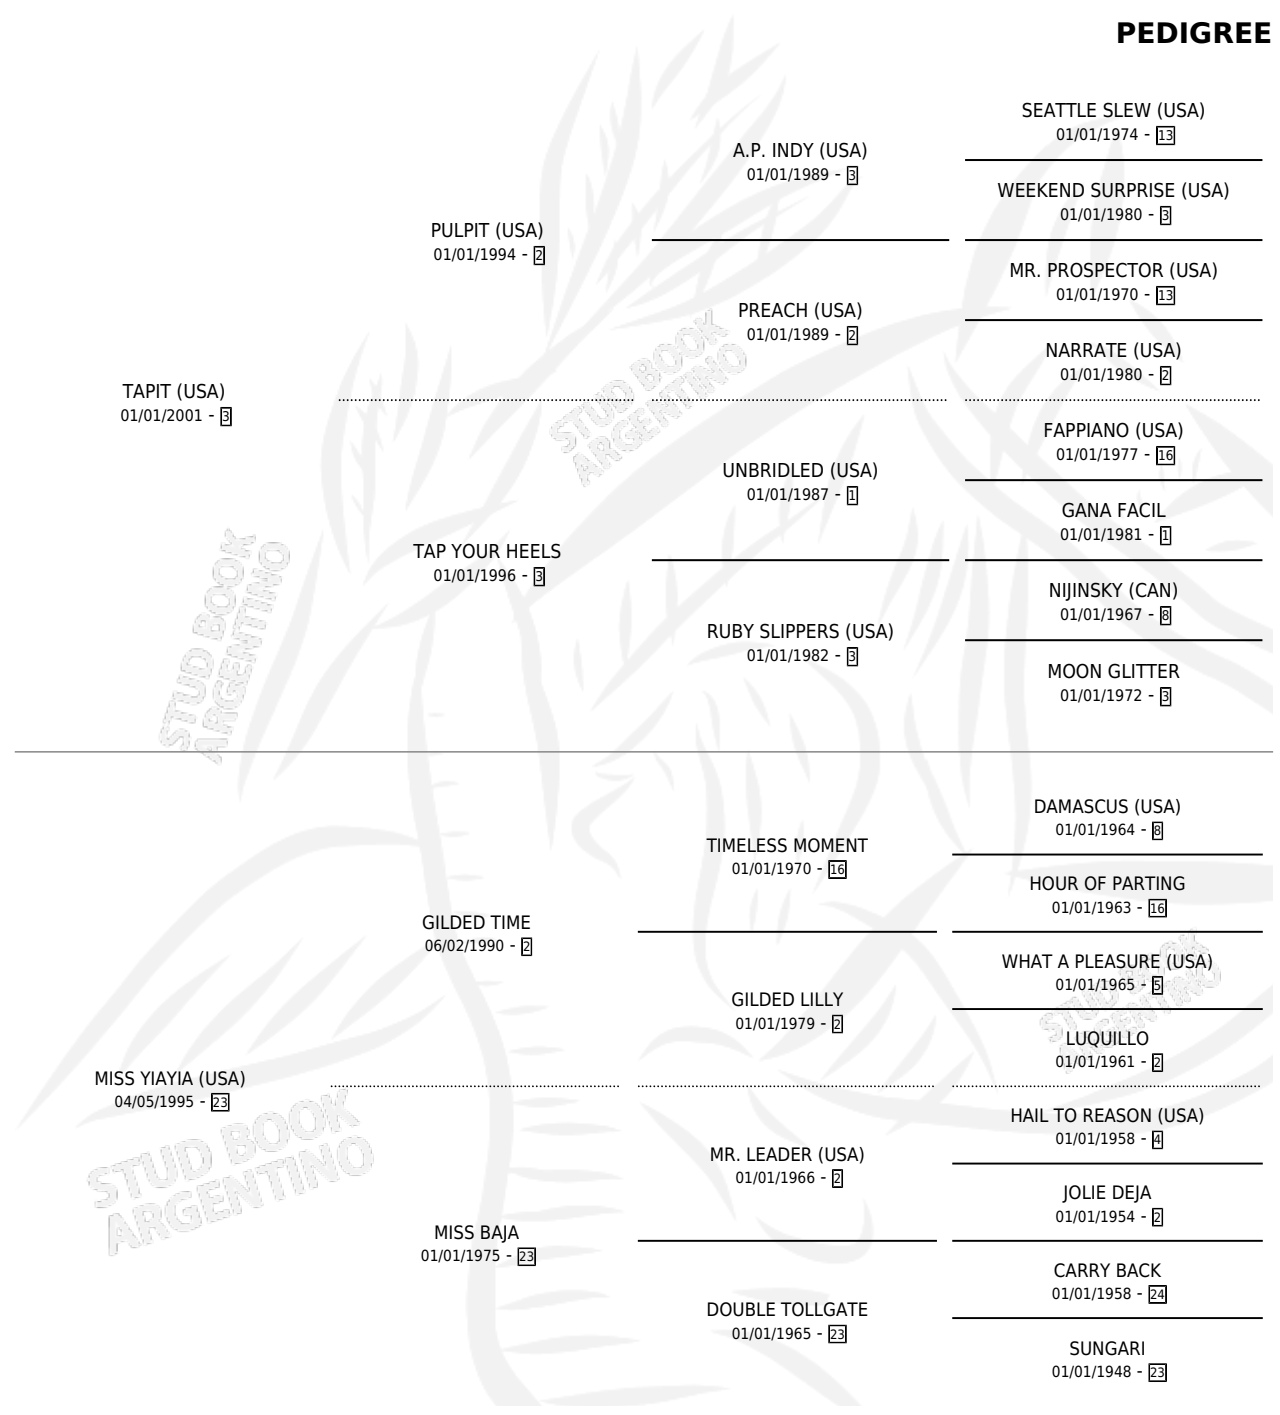

MR LEYEND

por TAPIT (USA) y MISS YIAYIA (USA) por GILDED TIME

Argentina · Macho · Alazan · SP · 22/09/2010
Familia 23-b · Volumen 40

ESTADO

TIPIFICACIÓN SANGUÍNEA	X
TIPIFICACIÓN POR ADN	✓
PASAPORTE	✓
IDENTIFICACIÓN POR MICROCHIP	✓
REPRODUCTOR	X

Lugar de nacimiento: La Leyenda De Areco
Criador: Fiadora S.A. y Winchell Thoroughbreds Llc

PEDIGREE

EXPORTACIÓN / IMPORTACIÓN

FECHA	MOVIMIENTO	PAÍS
22/06/2012	EXPORTADO	SUDAFRICA

MR LEYEND

Datos oficiales del Stud Book Argentino