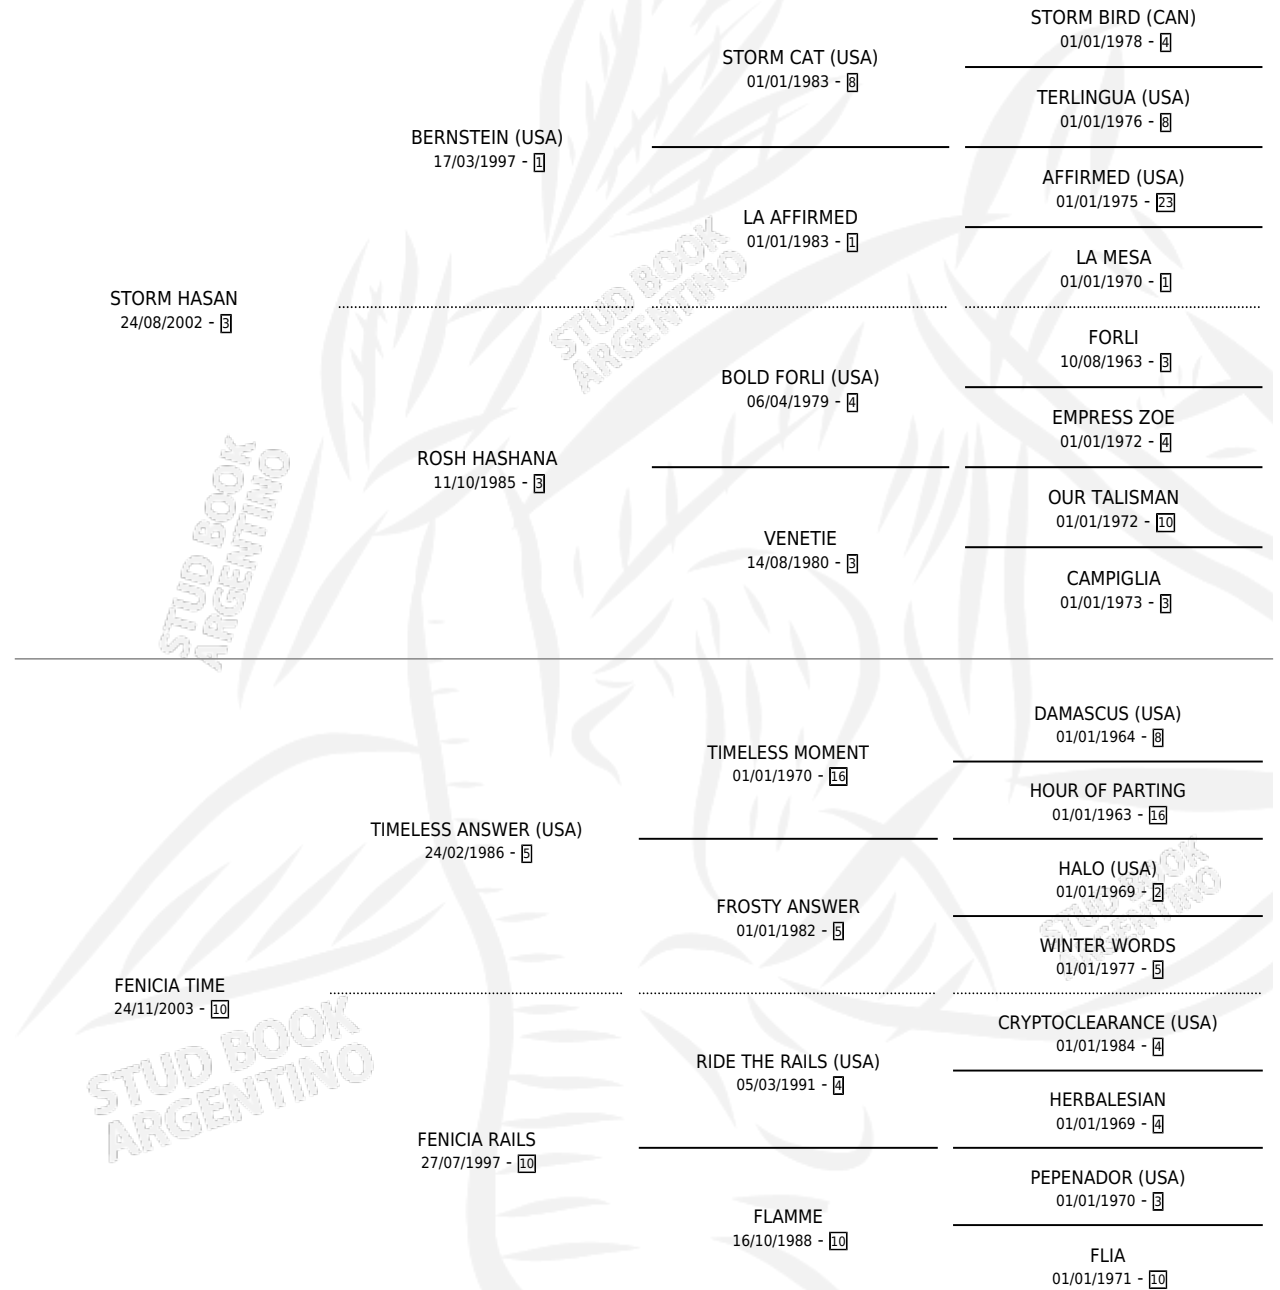

UN RESERO

por **STORM HASAN** y **FENICIA TIME** por **TIMELESS ANSWER (USA)**

Argentina · Macho · Zaino · SP · 16/11/2010
Familia 10-b · Volumen 40

ESTADO

TIPIFICACIÓN SANGUÍNEA	X
TIPIFICACIÓN POR ADN	✓
PASAPORTE	✓
IDENTIFICACIÓN POR MICROCHIP	✓
REPRODUCTOR	X

Lugar de nacimiento: Campo particular
Criador: Storm Hasan S.A.

PEDIGREE

CAMPAÑA

Solo carreras oficiales de Argentina

POR EDAD

EDAD	CC	1°	2°	3°	4°	5°	NP	CLC	CLG	CLCG1	CLGG1	IMPORTE	GANANCIA / CC
5 AÑOS	1	0	0	0	0	0	1	0	0	0	0	\$0	\$0
TOTALES	1	0	0	0	0	0	1	0	0	0	0	\$0	\$0
%		0.0%	0.0%	0.0%	0.0%	0.0%	100%	0.0%	0.0%	0.0%	0.0%		