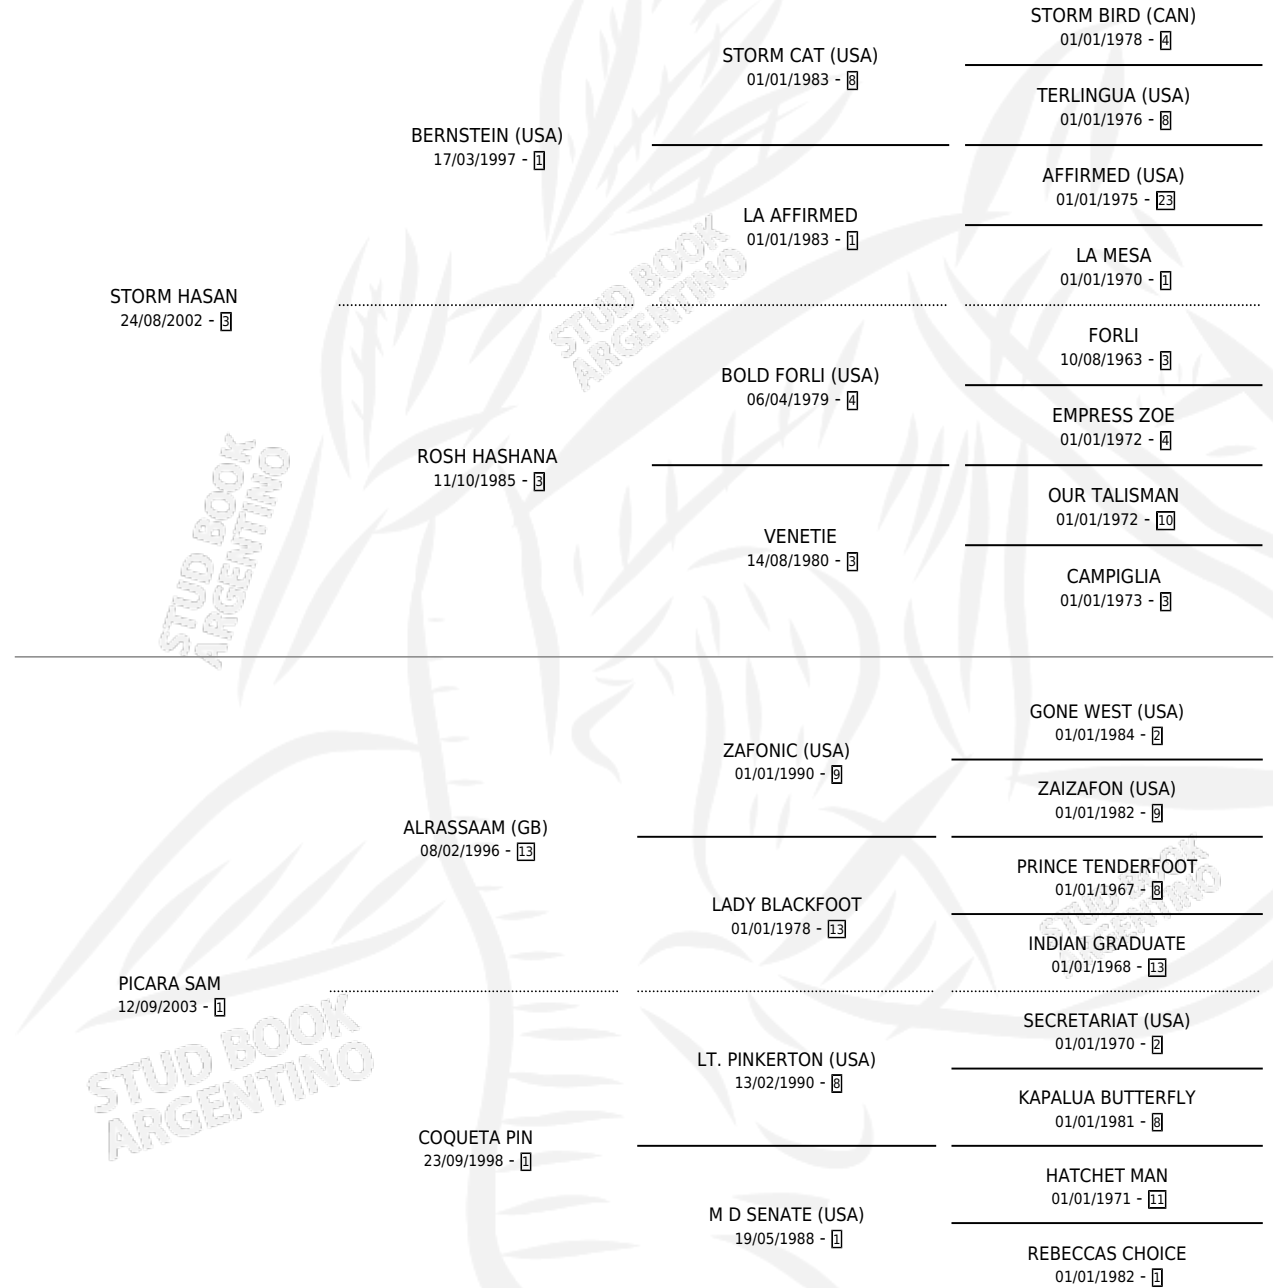

FLOR DE PICARA

por **STORM HASAN** y **PICARA SAM** por **ALASSAAM (GB)**

Argentina · Hembra · Alazan Tostado · SP · 25/10/2010
Familia 1-w · Volumen 40

ESTADO

TIPIFICACIÓN SANGUÍNEA	X
TIPIFICACIÓN POR ADN	✓
PASAPORTE	✓
IDENTIFICACIÓN POR MICROCHIP	✓
REPRODUCTOR	X

Lugar de nacimiento: Campo particular

Criador: Storm Hasan S.A.

PEDIGREE

CAMPAÑA

Solo carreras oficiales de Argentina

POR EDAD

EDAD	CC	1°	2°	3°	4°	5°	NP	CLC	CLG	CLCG1	CLGG1	IMPORTE	GANANCIA / CC
5 AÑOS	2	0	0	0	0	0	2	0	0	0	0	\$0	\$0
TOTALES	2	0	0	0	0	0	2	0	0	0	0	\$0	\$0
%		0.0%	0.0%	0.0%	0.0%	0.0%	100%	0.0%	0.0%	0.0%	0.0%		