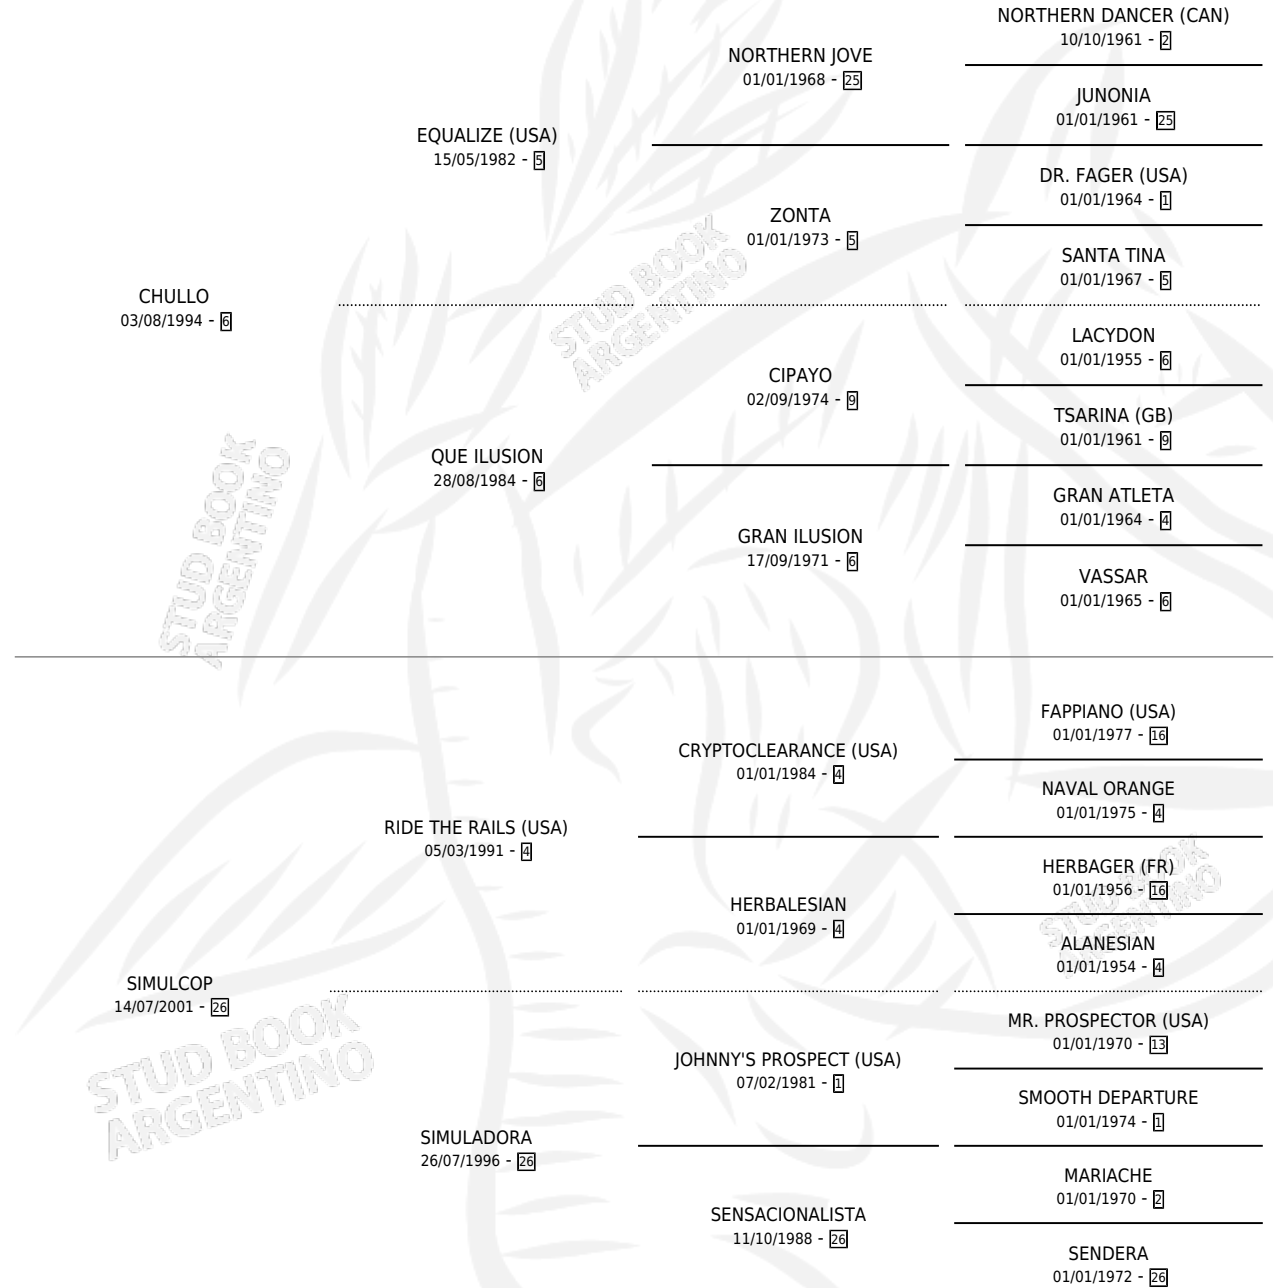

SOY TU ILUSION

por CHULLO y SIMULCOP por RIDE THE RAILS (USA)

Argentina · Hembra · Alazan · SP · 05/10/2010
Familia 26 · Volumen 40

ESTADO

TIPIFICACIÓN SANGUÍNEA	X
TIPIFICACIÓN POR ADN	✓
PASAPORTE	X
IDENTIFICACIÓN POR MICROCHIP	✓
REPRODUCTOR	X

Lugar de nacimiento: Campo particular
Criador: Storm Hasan S.A.

PEDIGREE

SOY TU ILUSION

Datos oficiales del Stud Book Argentino

Documento generado el 10/05/2026

studbook.org.ar