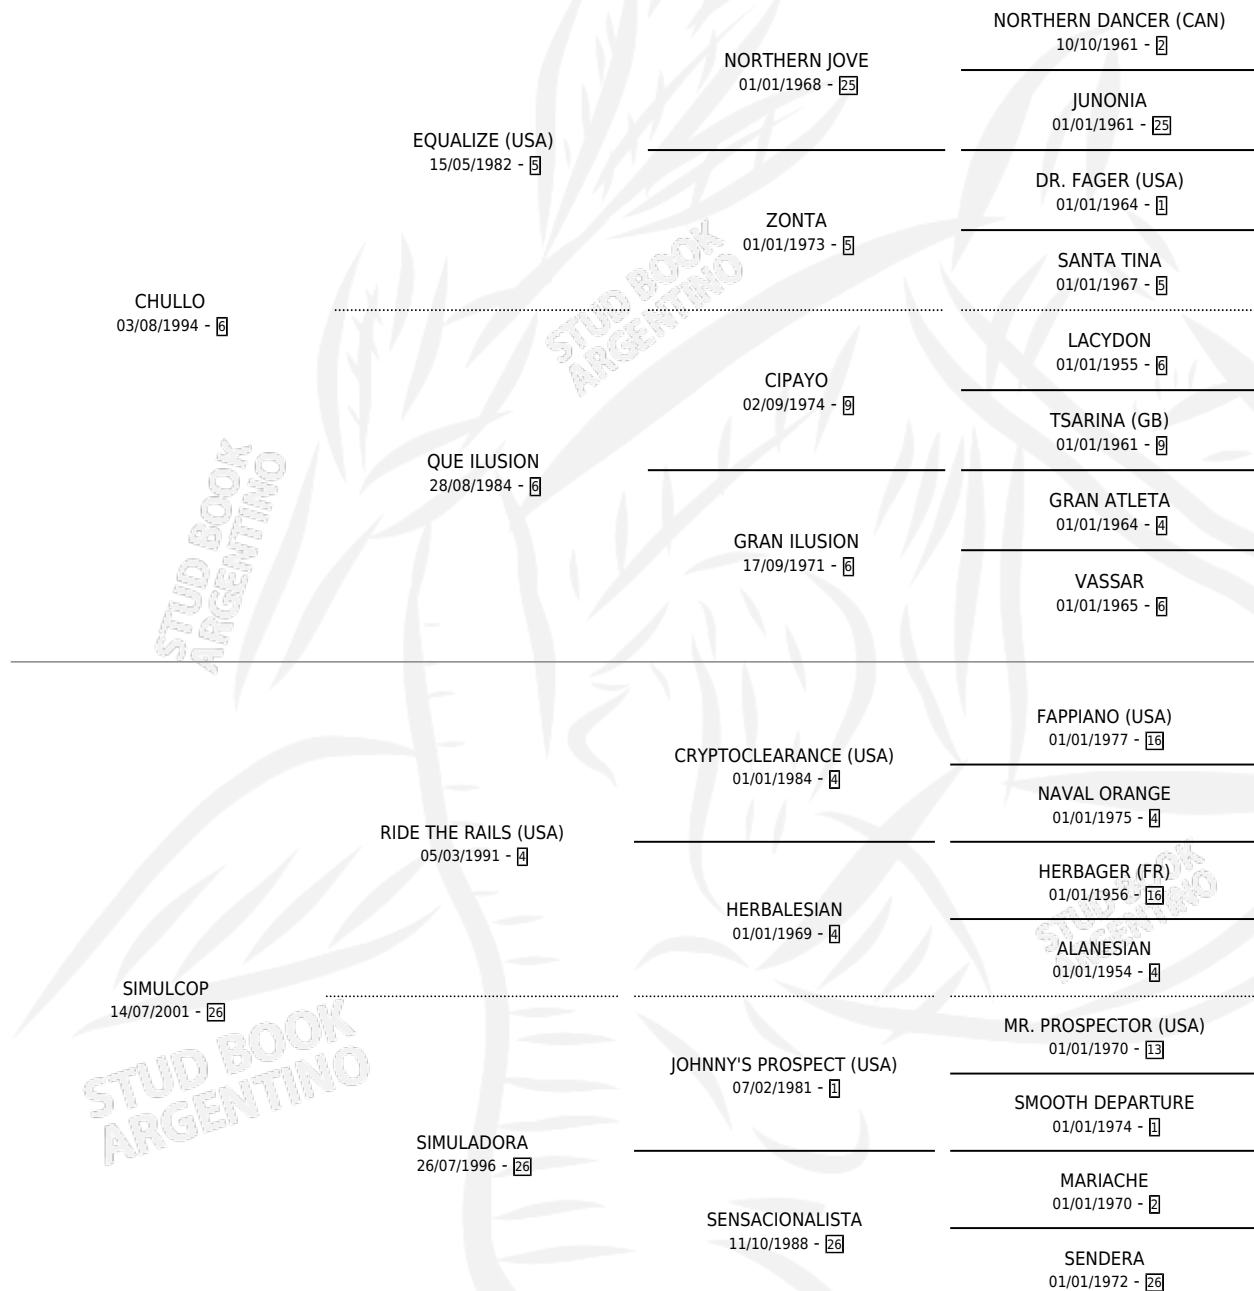

SOY TU ILUSION

por CHULLO y SIMULCOP por RIDE THE RAILS (USA)

Argentina · Hembra · Alazan · SP · 05/10/2010
Familia 26 · Volumen 40

ESTADO

TIPIFICACIÓN SANGUÍNEA	X
TIPIFICACIÓN POR ADN	✓
PASAPORTE	X
IDENTIFICACIÓN POR MICROCHIP	✓
REPRODUCTOR	X

Lugar de nacimiento: Campo particular
Criador: Storm Hasan S.A.

PEDIGREE

SOY TU ILUSION

Datos oficiales del Stud Book Argentino

Documento generado el 07/05/2026

studbook.org.ar