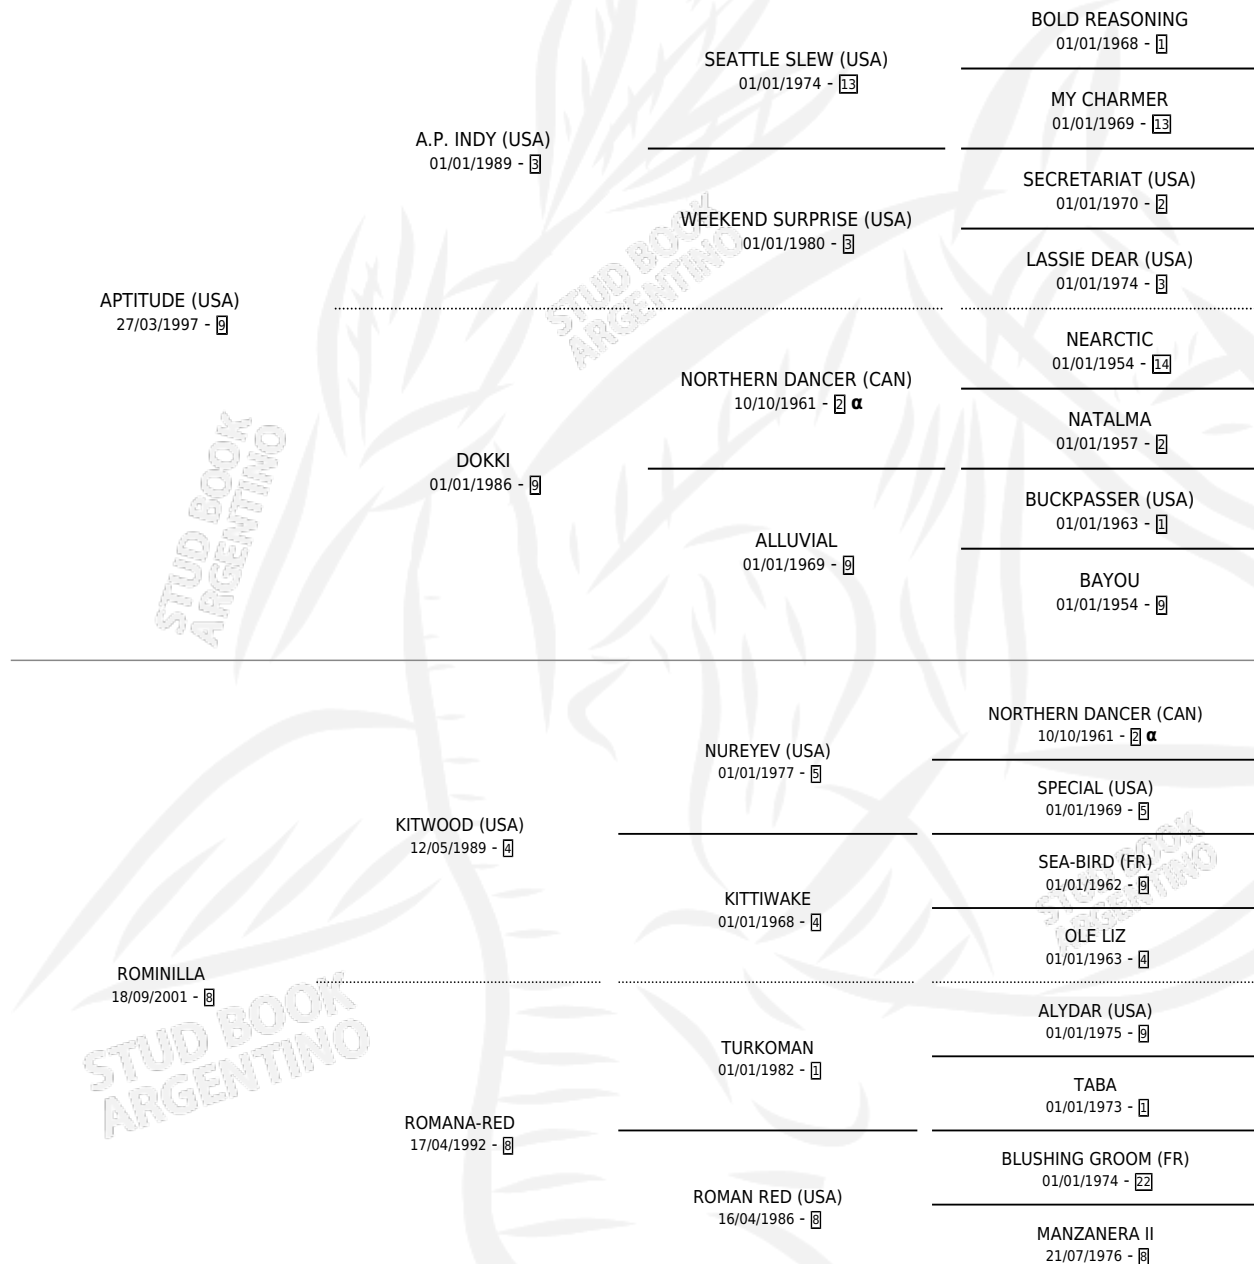

APTITUDE STRONG

por **APTITUDE (USA)** y **ROMINILLA** por **KITWOOD (USA)**

Argentina · Macho · Zaino · SP · 21/10/2010
Familia 8-f · Volumen 40

ESTADO

TIPIFICACIÓN SANGUÍNEA	X
TIPIFICACIÓN POR ADN	X
PASAPORTE	X
IDENTIFICACIÓN POR MICROCHIP	X
REPRODUCTOR	X

Lugar de nacimiento: Diego Y Marina

Criador: Sin dato

PEDIGREE

INBREEDING : **α**

APTITUDE STRONG

Datos oficiales del Stud Book Argentino

Documento generado el 03/05/2026

studbook.org.ar