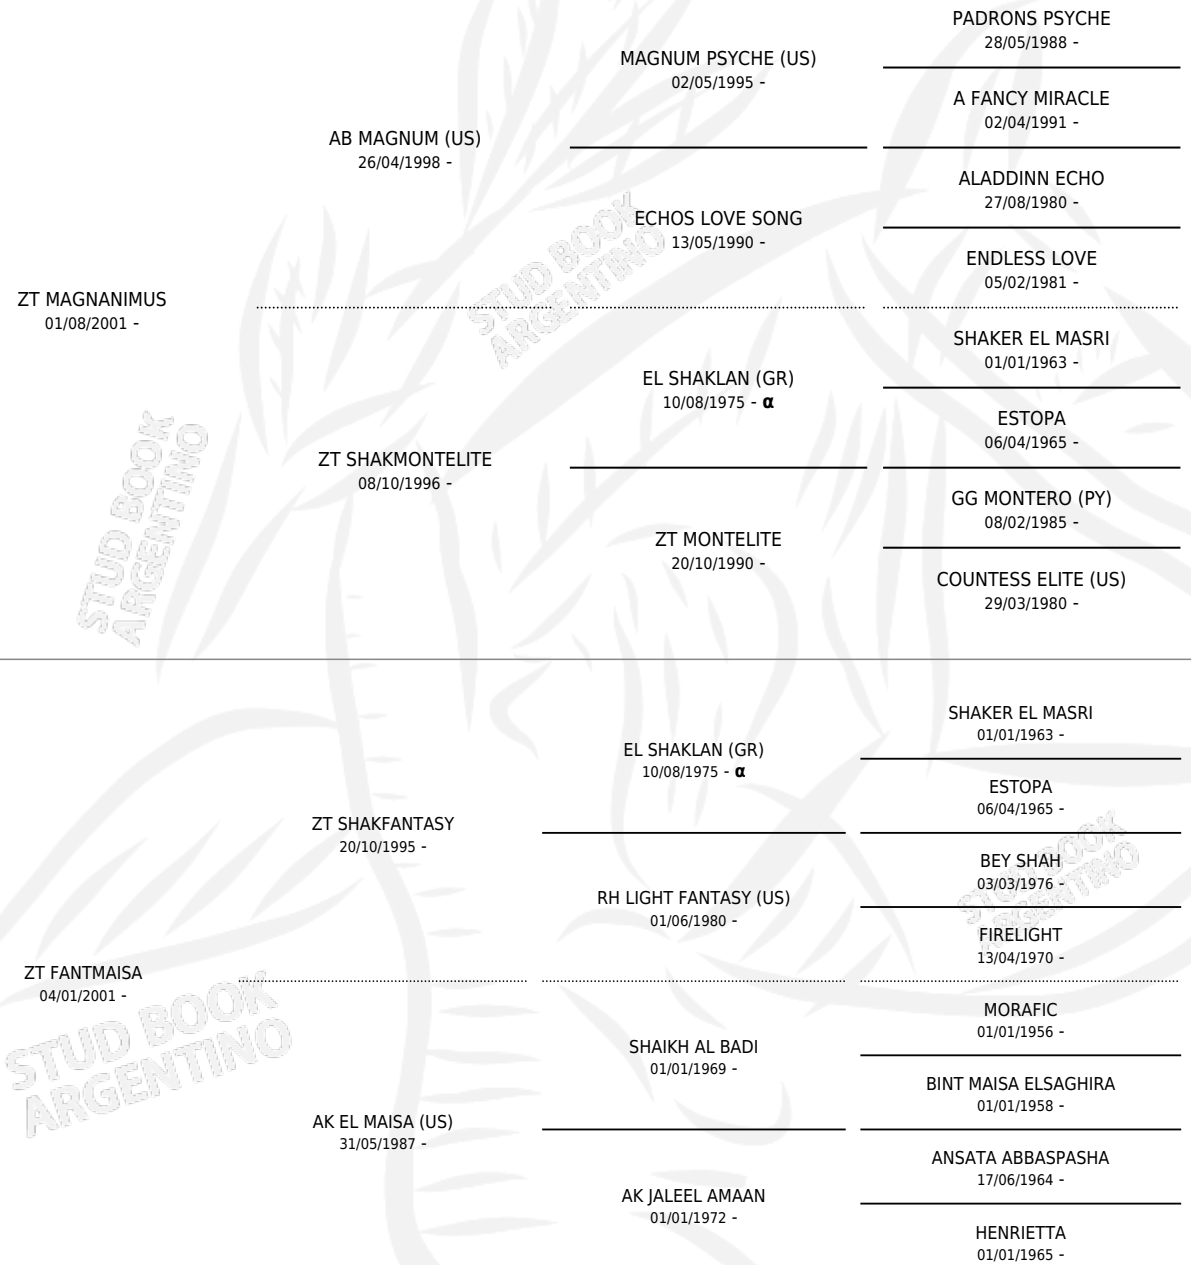

ALFABIA ESPERANCIA

por ZT MAGNANIMUS y ZT FANTMAISA por ZT SHAKFANTASY

Argentina · Hembra · Alazan · AP · 20/02/2011
Familia · Volumen 41

ESTADO

TIPIFICACIÓN SANGUÍNEA	X
TIPIFICACIÓN POR ADN	✓
PASAPORTE	X
IDENTIFICACIÓN POR MICROCHIP	X
REPRODUCTOR	X

Lugar de nacimiento: El Atalaya

Criador: El Atalaya

PEDIGREE

INBREEDING : α

EXPORTACIÓN / IMPORTACIÓN

FECHA	MOVIMIENTO	PAÍS
25/11/2011	EXPORTADO	ITALIA

ALFABIA ESPERANCIA

Datos oficiales del Stud Book Argentino