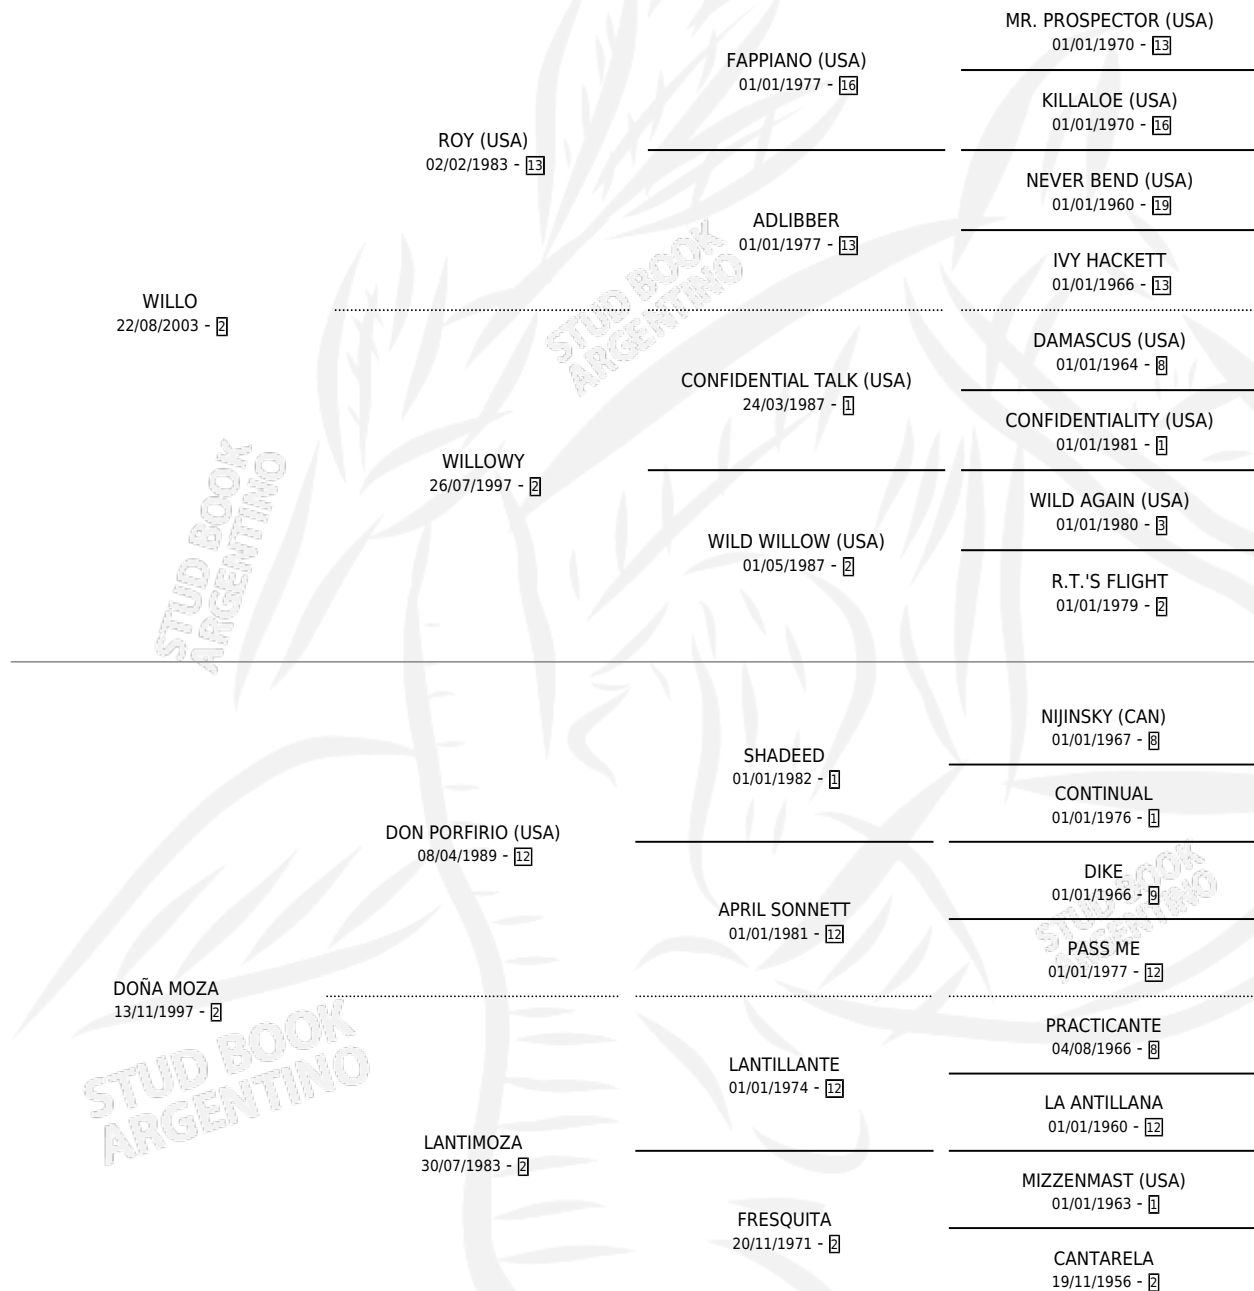

DON WILLO

por WILLO y DOÑA MOZA por DON PORFIRIO (USA)

Argentina · Macho · Zaino · SP · 22/10/2010
Familia 2-h · Volumen 40

ESTADO

TIPIFICACIÓN SANGUÍNEA	X
TIPIFICACIÓN POR ADN	X
PASAPORTE	X
IDENTIFICACIÓN POR MICROCHIP	X
REPRODUCTOR	X

Lugar de nacimiento: Santa Luisa

Criador: Santa Luisa

PEDIGREE

DON WILLO

Datos oficiales del Stud Book Argentino

Documento generado el 02/05/2026

studbook.org.ar