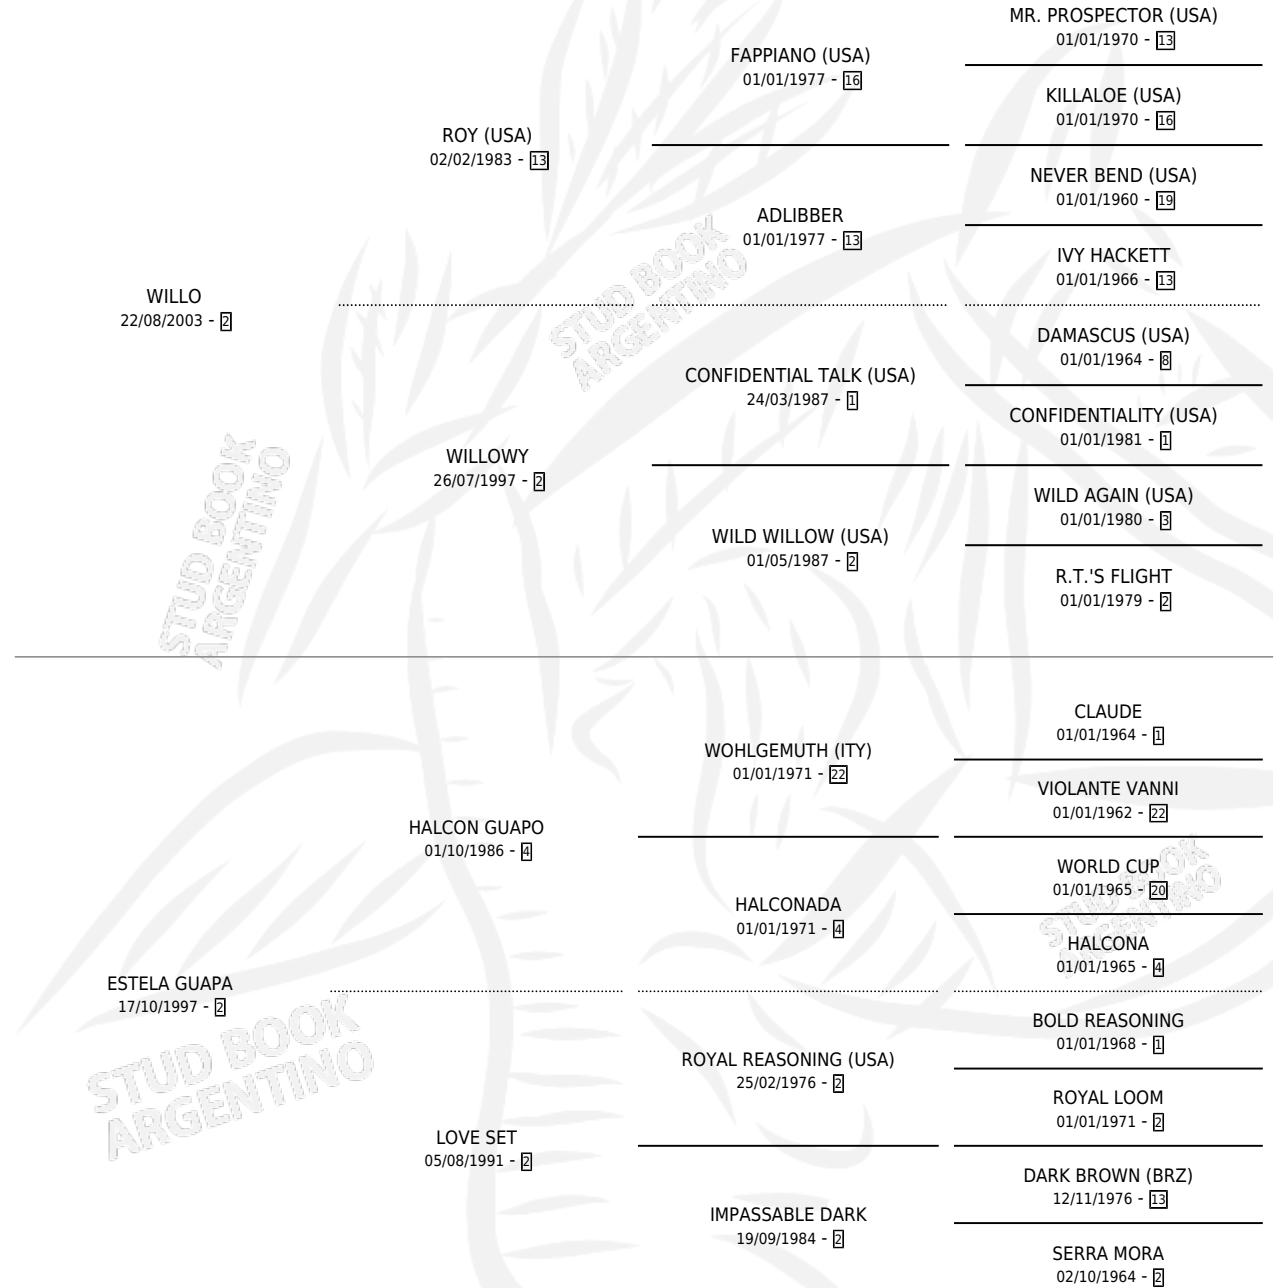

WILLO GUAPO

por WILLO y ESTELA GUAPA por HALCON GUAPO

Argentina · Macho · Zaino · SP · 29/09/2010
Familia 2-f · Volumen 40

ESTADO

TIPIFICACIÓN SANGUÍNEA	X
TIPIFICACIÓN POR ADN	X
PASAPORTE	X
IDENTIFICACIÓN POR MICROCHIP	X
REPRODUCTOR	X

Lugar de nacimiento: Santa Luisa

Criador: Santa Luisa

PEDIGREE

WILLO GUAPO

Datos oficiales del Stud Book Argentino

Documento generado el 06/05/2026

studbook.org.ar