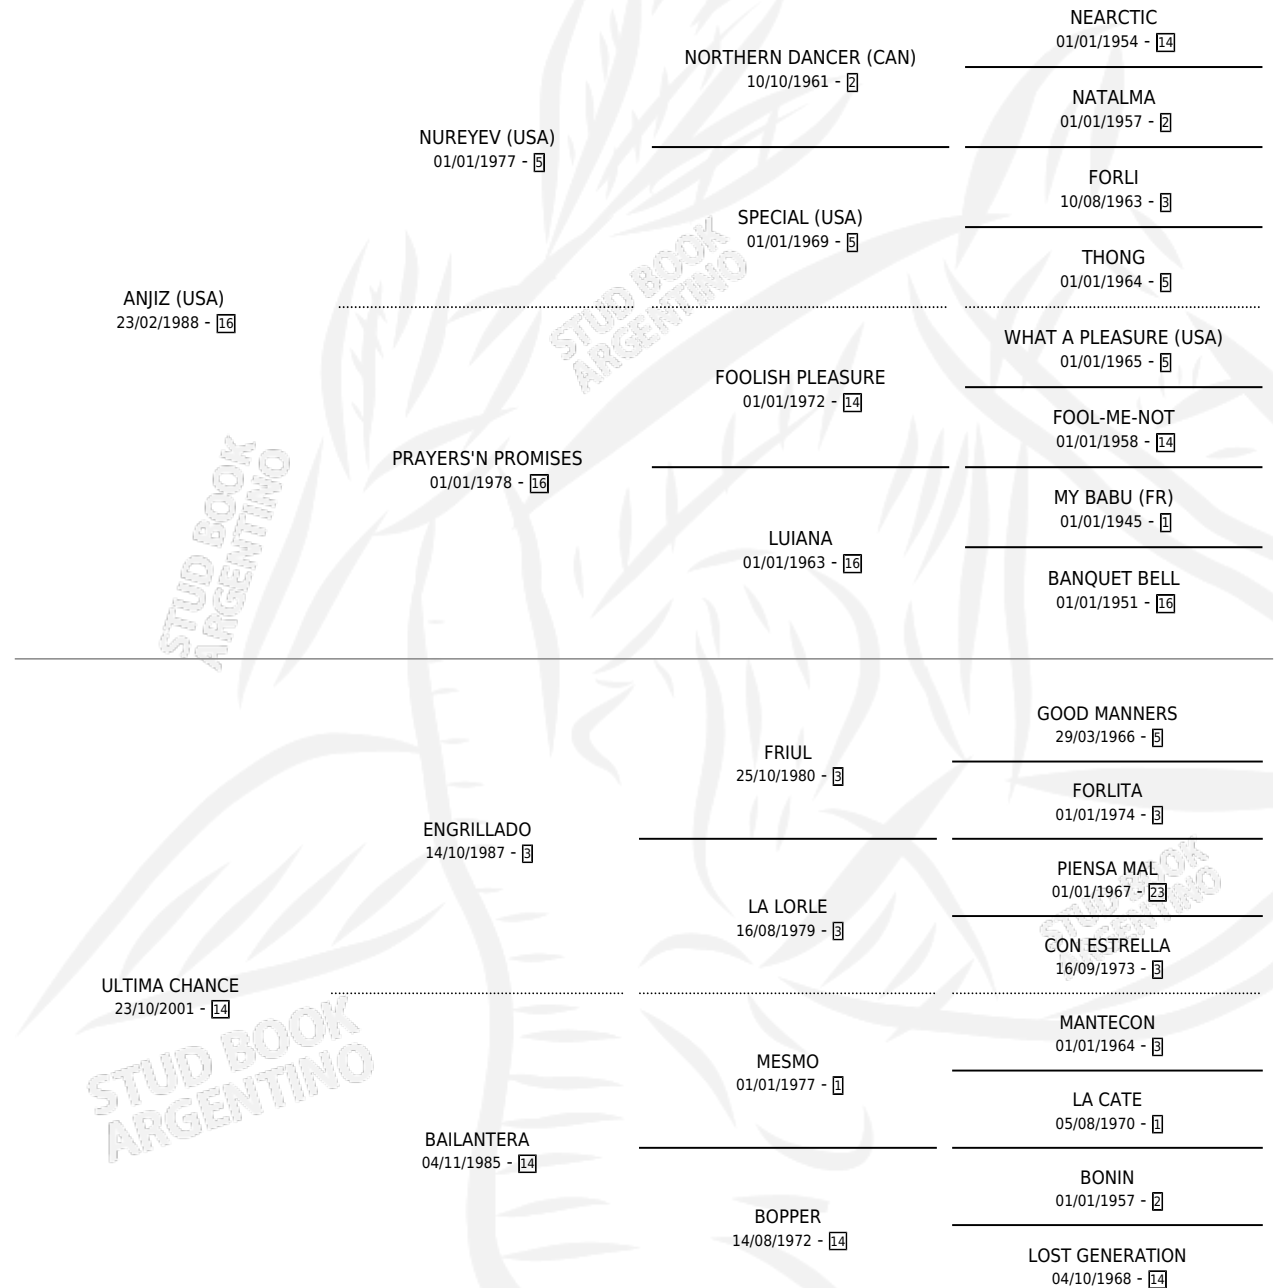

BIG CHANCE

por ANJIZ (USA) y ULTIMA CHANCE por ENGRILLADO

Argentina · Macho · Alazan · SP · 24/10/2010
Familia 14 · Volumen 40

ESTADO

TIPIFICACIÓN SANGUÍNEA	X
TIPIFICACIÓN POR ADN	✓
PASAPORTE	✓
IDENTIFICACIÓN POR MICROCHIP	✓
REPRODUCTOR	X

Lugar de nacimiento: Los Ombues

Criador: Sin dato

PEDIGREE