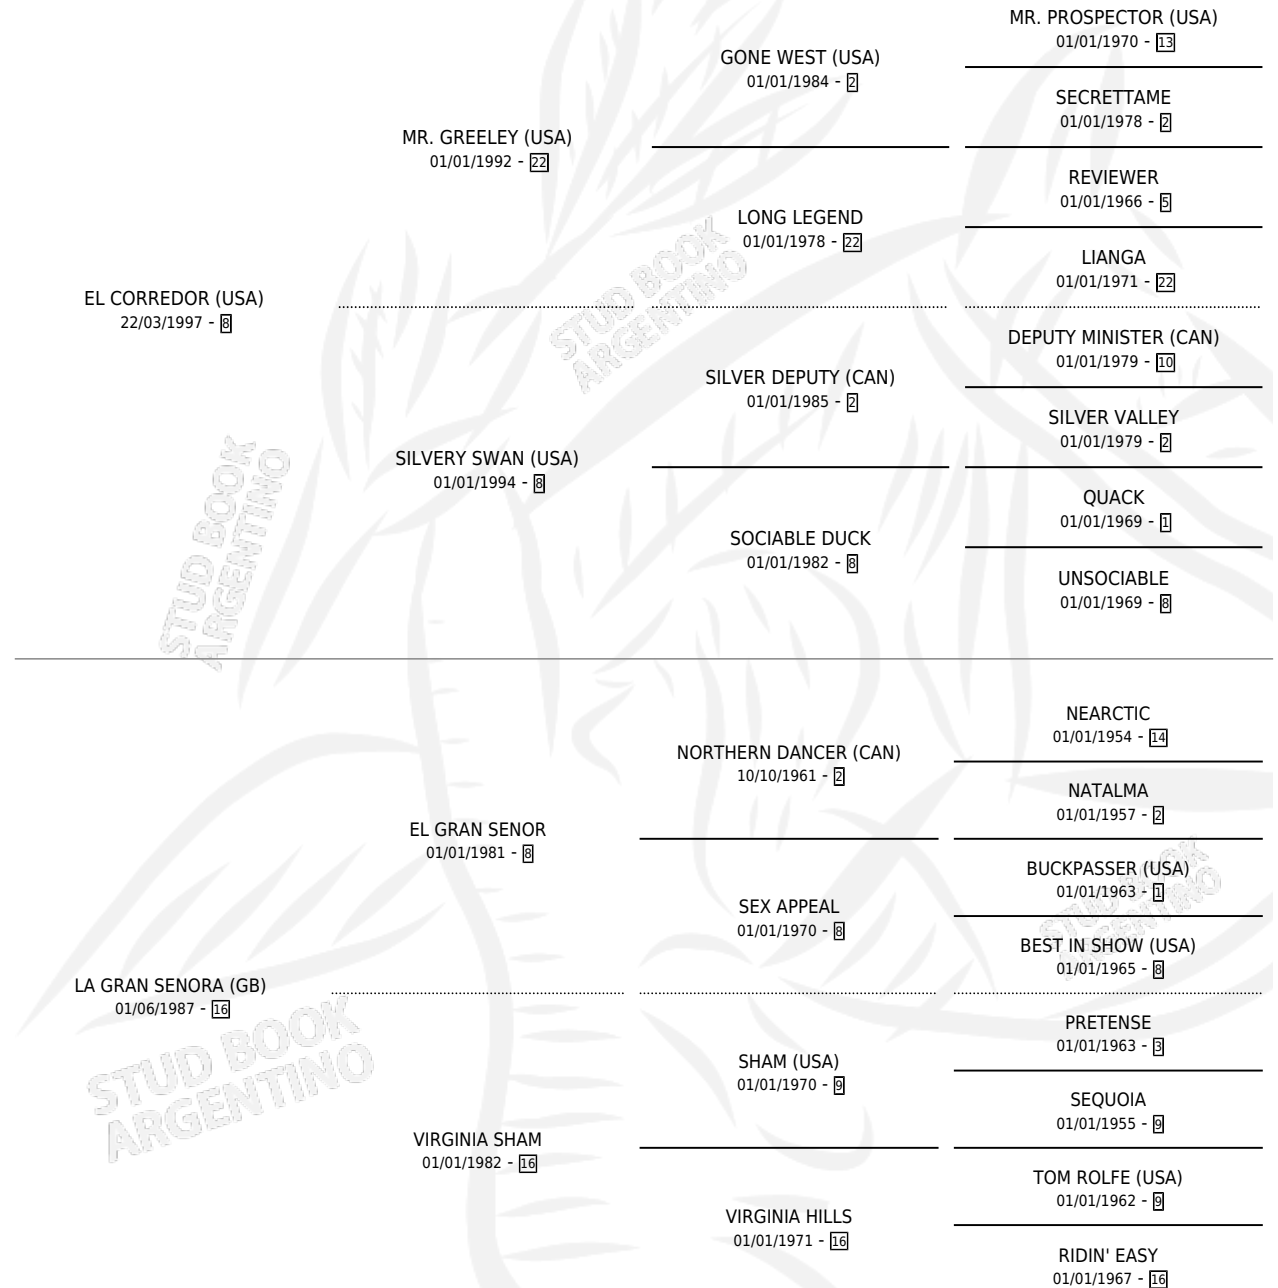

GRANT

por **EL CORREDOR (USA)** y **LA GRAN SENORA (GB)** por **EL GRAN SENOR**

Argentina · Macho · Zaino · SP · 30/10/2010
Familia 16-b · Volumen 40

ESTADO

TIIFICACIÓN SANGUÍNEA	X
TIIFICACIÓN POR ADN	✓
PASAPORTE	✓
IDENTIFICACIÓN POR MICROCHIP	✓
REPRODUCTOR	X

Lugar de nacimiento: La Calandria
Criador: Bouza Luis Angel y Mas Juan Manuel

PEDIGREE