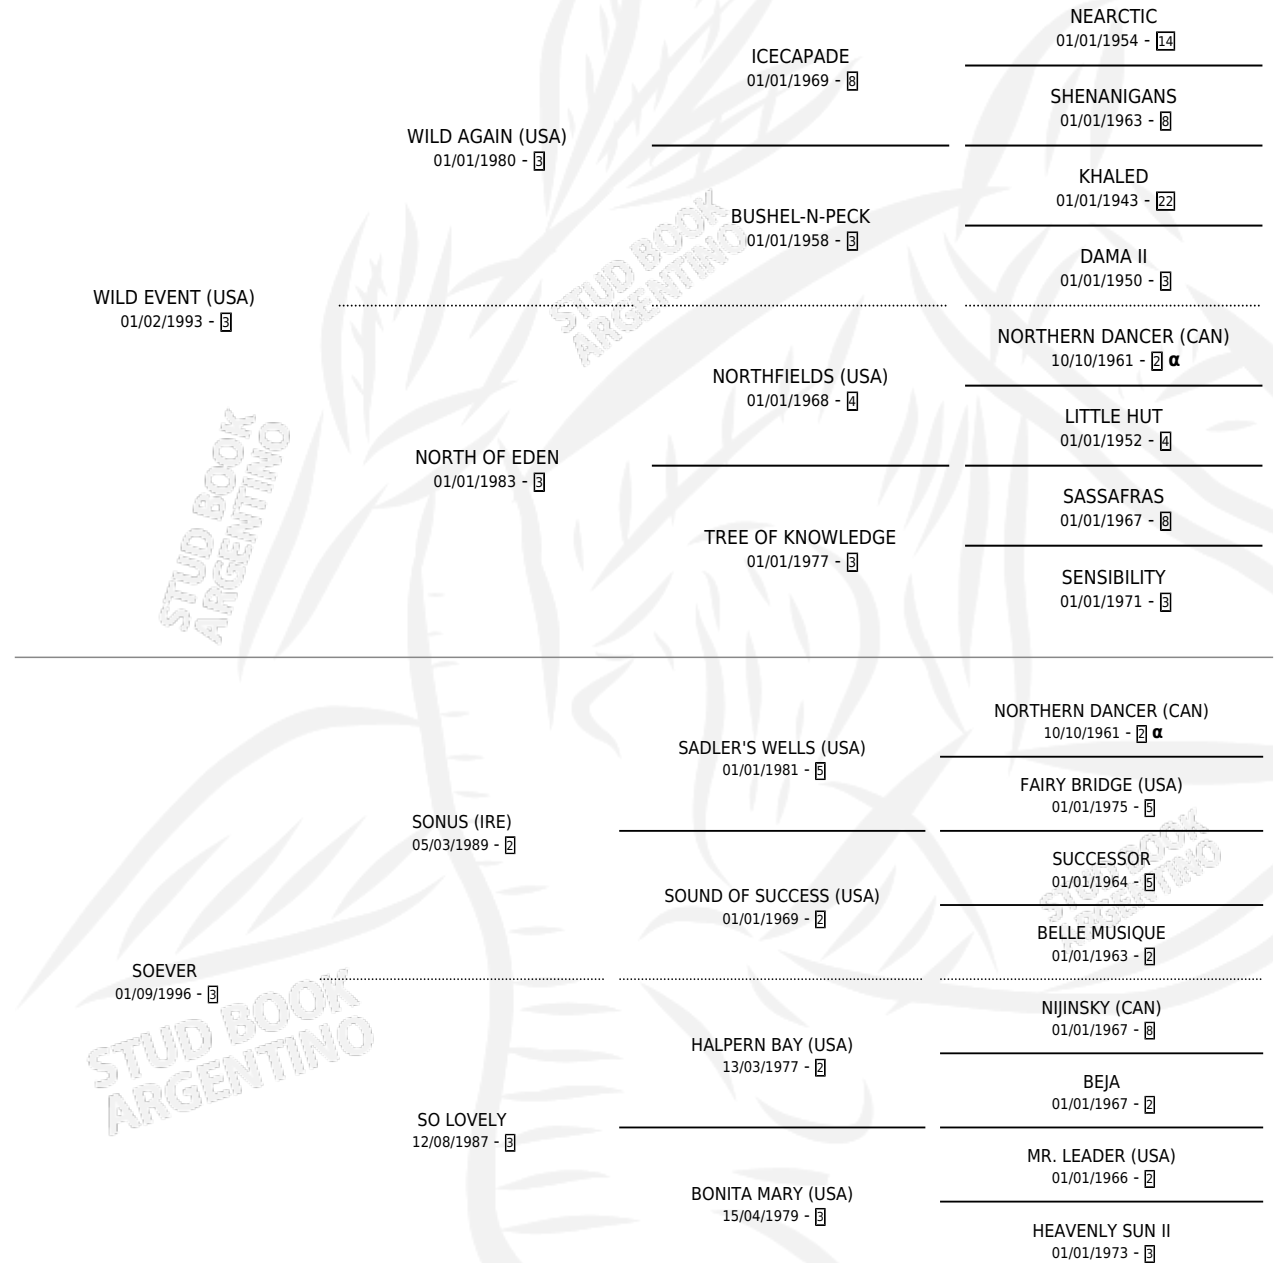

SOPRA CONTRARIAR

por WILD EVENT (USA) y SOEVER por SONUS (IRE)

Argentina · Hembra · Zaino · SP · 25/10/2010
Familia 3-h · Volumen 40

ESTADO

TIPIFICACIÓN SANGUÍNEA	X
TIPIFICACIÓN POR ADN	✓
PASAPORTE	✓
IDENTIFICACIÓN POR MICROCHIP	✓
REPRODUCTOR	✓

Lugar de nacimiento: Torre Herberos

Criador: Empiric Line S.A.

PEDIGREE

INBREEDING : α

CAMPAÑA

Solo carreras oficiales de Argentina

POR EDAD

EDAD	CC	1°	2°	3°	4°	5°	NP	CLC	CLG	CLCG1	CLGG1	IMPORTE	GANANCIA / CC
2 AÑOS	2	0	1	1	0	0	0	0	0	0	0	\$30,360	\$15,180
3 AÑOS	2	1	0	0	1	0	0	0	0	0	0	\$61,000	\$30,500
4 AÑOS	3	0	0	0	0	0	3	0	0	0	0	\$0	\$0
TOTALES	7	1	1	1	1	0	3	0	0	0	0	\$91,360	\$13,051
%		14.3%	14.3%	14.3%	14.3%	0.0%	42.9%	0.0%	0.0%	0.0%	0.0%		