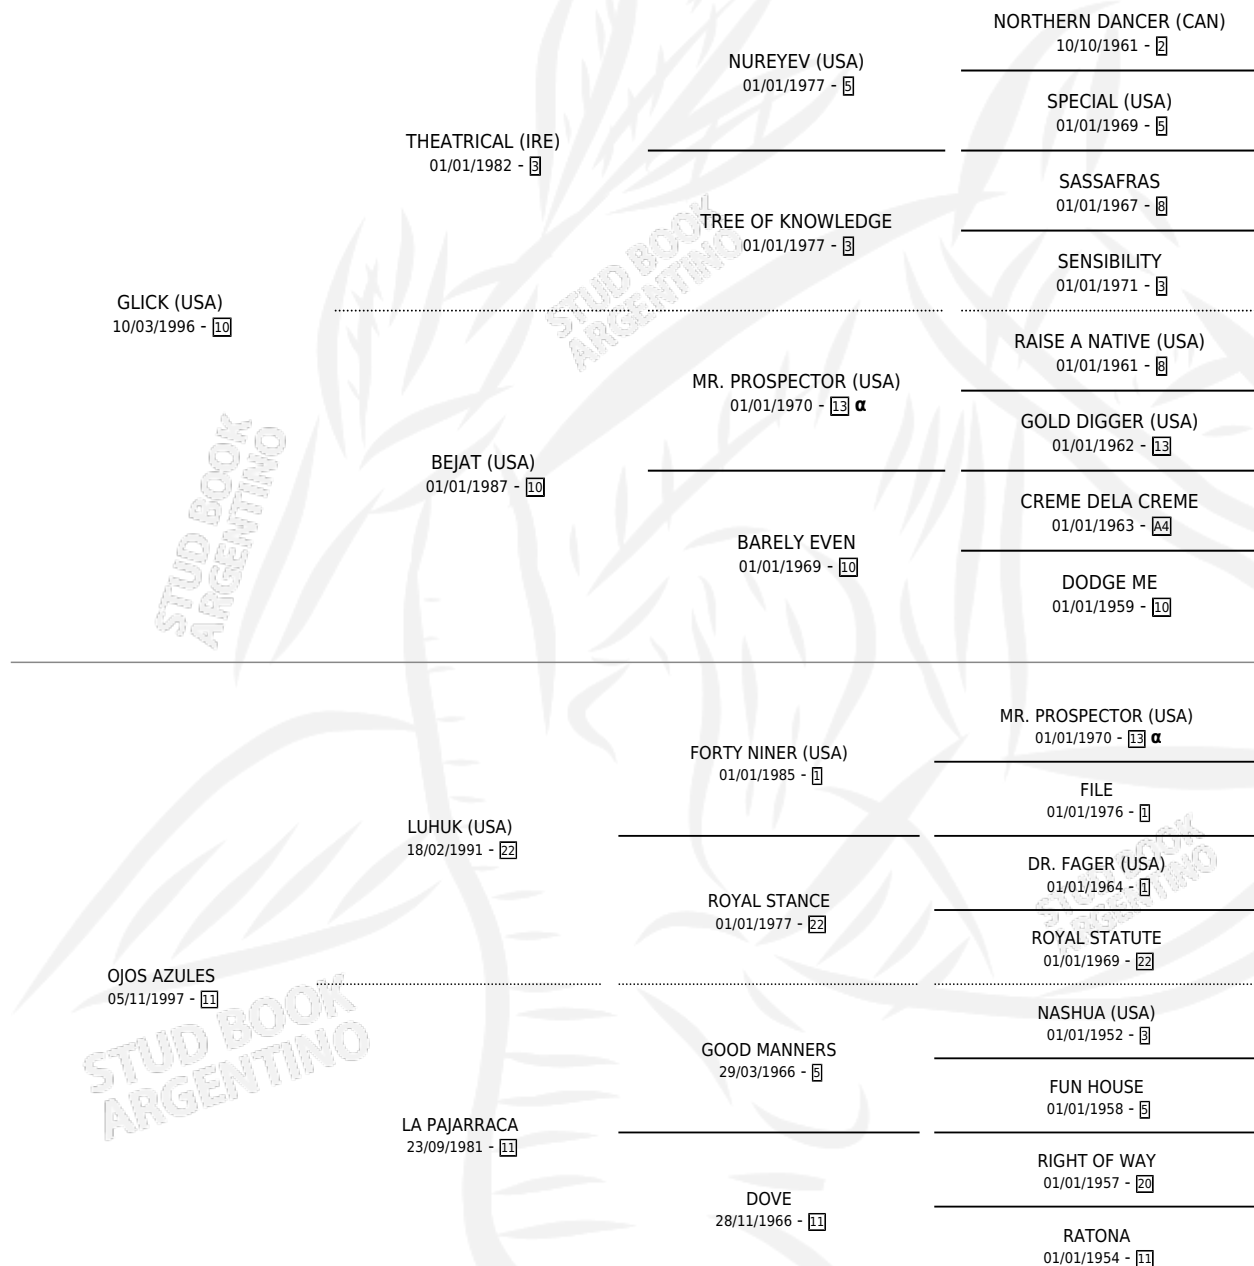

THE SWEETES

por GLICK (USA) y OJOS AZULES por LUHUK (USA)

Argentina · Hembra · Alazan · SP · 12/11/2010
Familia 11 · Volumen 40

ESTADO

TIPIFICACIÓN SANGUÍNEA	X
TIPIFICACIÓN POR ADN	✓
PASAPORTE	X
IDENTIFICACIÓN POR MICROCHIP	✓
REPRODUCTOR	X

Lugar de nacimiento: Dilu

Criador: Dilu

PEDIGREE

INBREEDING : α

THE SWEETES

Datos oficiales del Stud Book Argentino

Documento generado el 05/05/2026

studbook.org.ar