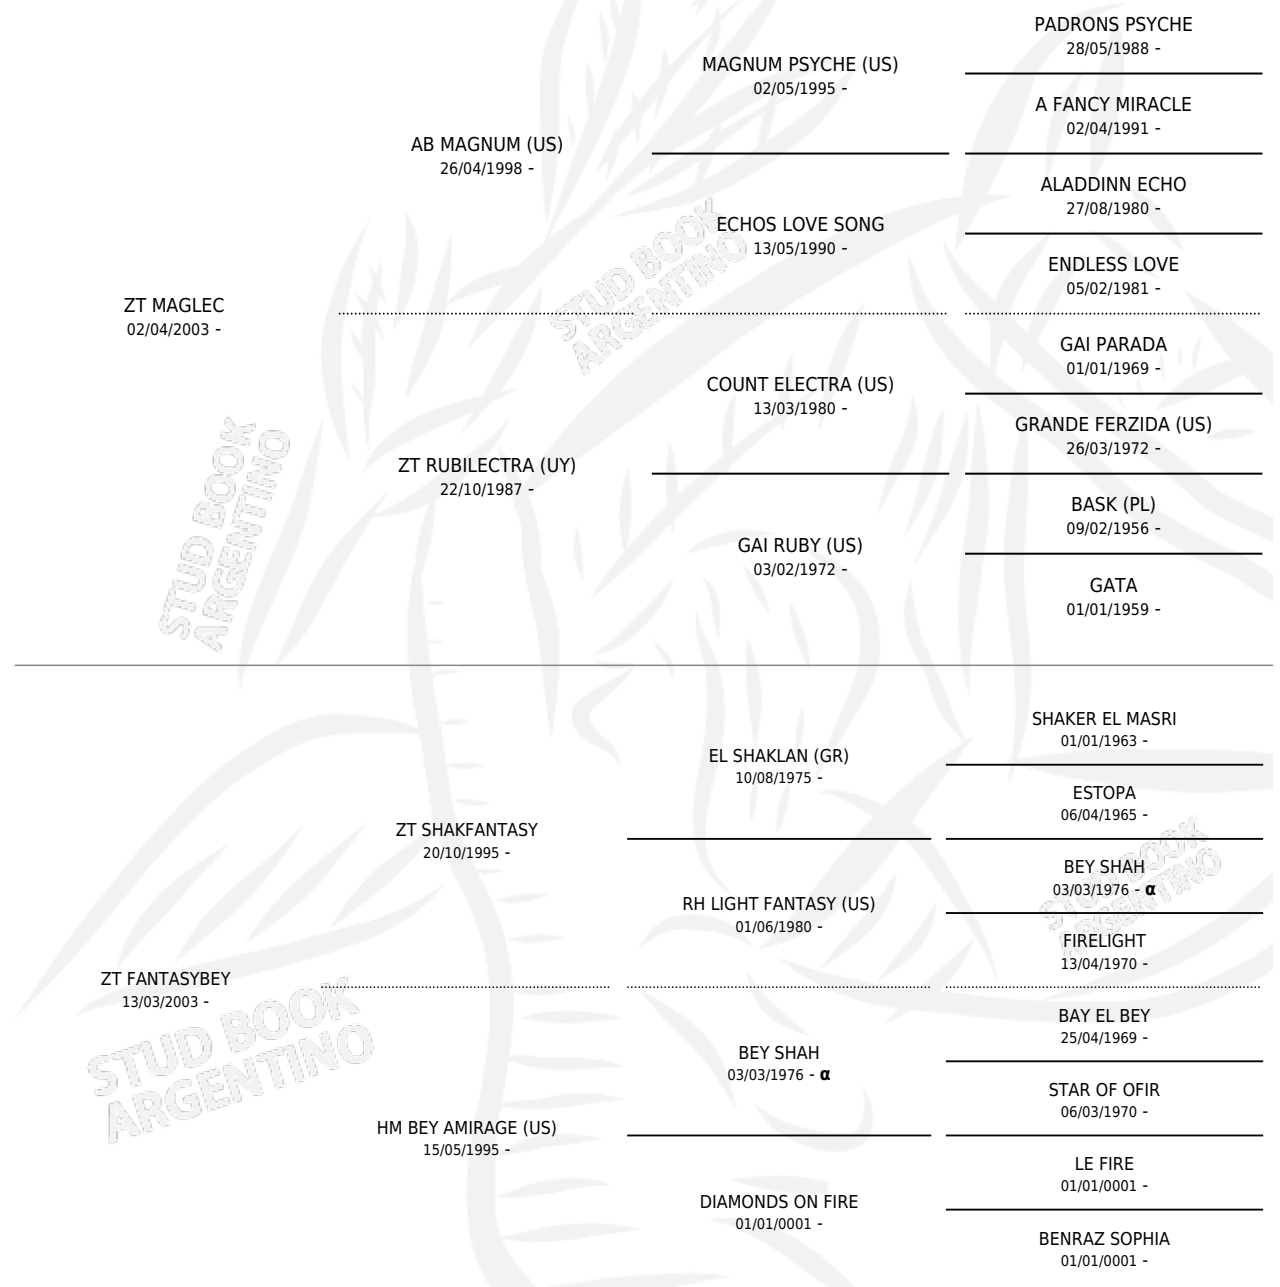

CV MAGBEY

por ZT MAGLEC y ZT FANTASYBEY por ZT SHAKFANTASY

PEDIGREE

Argentina · Macho · Alazan · AP · 15/01/2011
Familia · Volumen 41

ESTADO

TIPIFICACIÓN SANGUÍNEA	X
TIPIFICACIÓN POR ADN	✓
PASAPORTE	✓
IDENTIFICACIÓN POR MICROCHIP	X
REPRODUCTOR	✓

Lugar de nacimiento: Campo particular
Criador: Gratti Elizabeth Pesi

~

HIJOS

	MACHOS	HEMBRAS
1 NACIERON	1	0
SIN ACTUACIONES		

INBREEDING : α