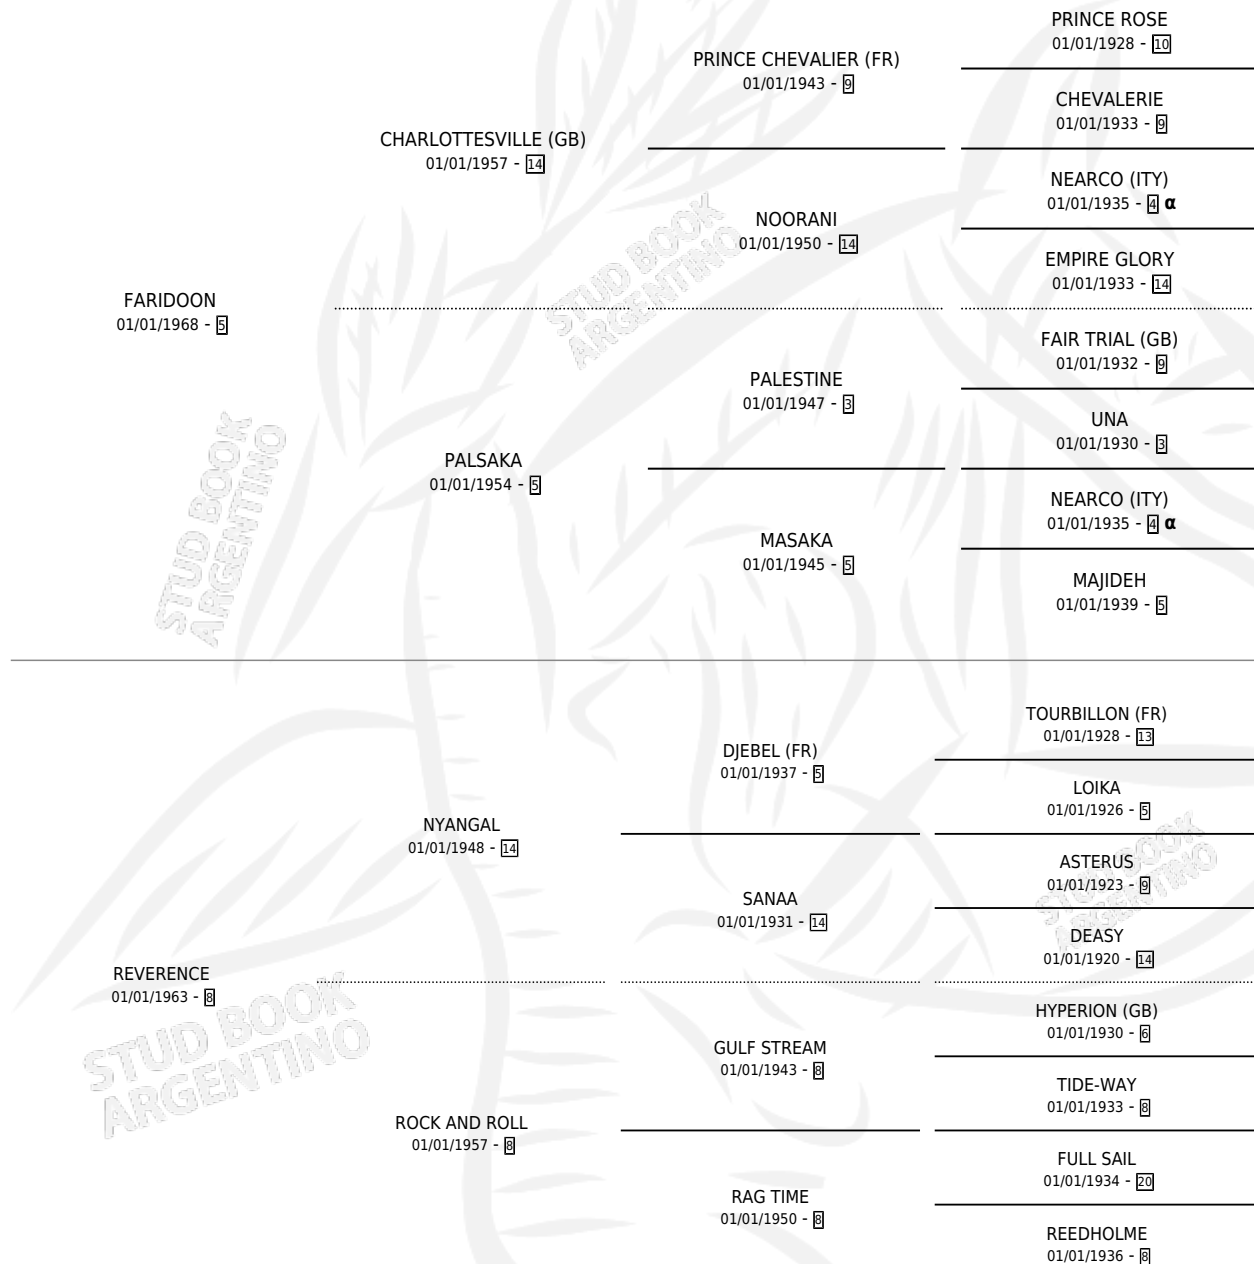

REVEILLEE

por FARIDOOON y REVERENCE por NYANGAL

Argentina · Hembra · Zaino · SP · 01/01/1976
Familia 8-k · Volumen 29

ESTADO

TIPIFICACIÓN SANGUÍNEA	X
TIPIFICACIÓN POR ADN	X
PASAPORTE	X
IDENTIFICACIÓN POR MICROCHIP	X
REPRODUCTOR	✓

Lugar de nacimiento: Campo particular

Criador: Pisani Julio Alberto

~

HIJOS

	MACHOS	HEMBRAS
7 NACIERON	4	3
7 CORRIERON	4	3
1 GANARON	1	0
1 GANADORES CL	1 GANADORES GR	0 GANADORES G1

PEDIGREE

INBREEDING : α