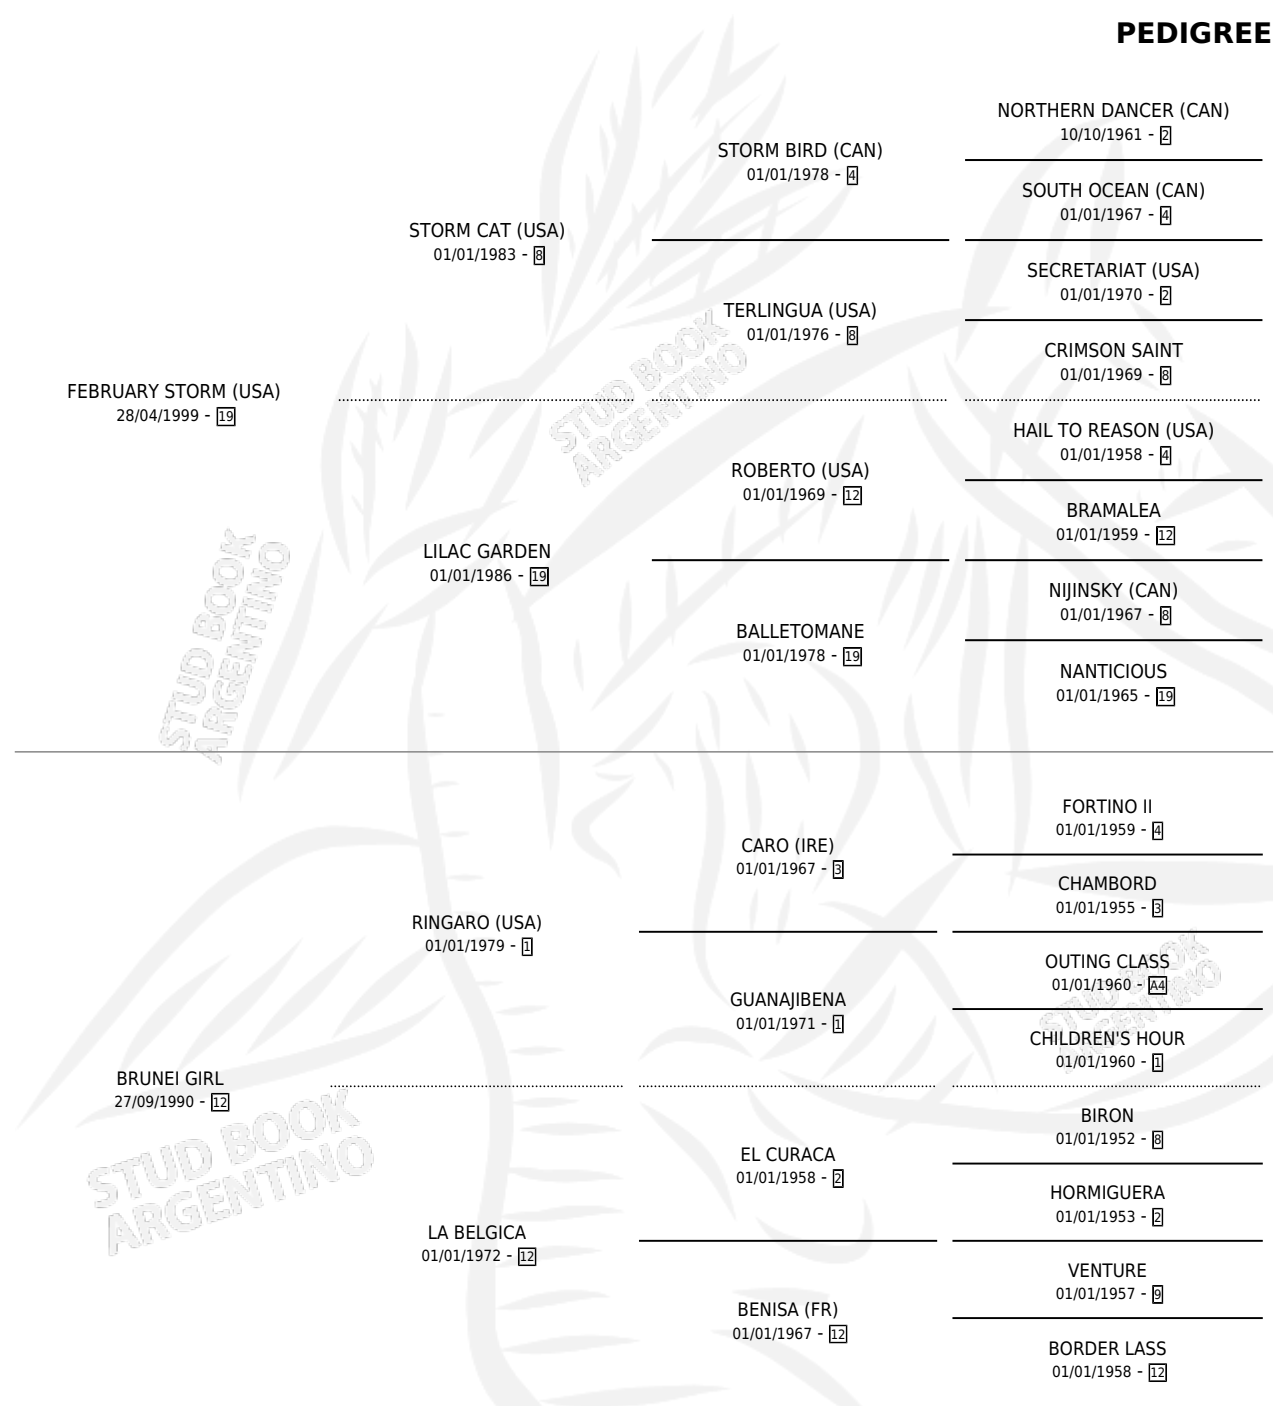

FEBRUARY BRUNEI

por FEBRUARY STORM (USA) y BRUNEI GIRL por
RINGARO (USA)

Argentina · Macho · Zaino · SP · 14/11/2010
Familia 12-e · Volumen 40

ESTADO

TIPIFICACIÓN SANGUÍNEA	X
TIPIFICACIÓN POR ADN	X
PASAPORTE	X
IDENTIFICACIÓN POR MICROCHIP	X
REPRODUCTOR	X

Lugar de nacimiento: Dilu
Criador: Dilu

PEDIGREE

FEBRUARY BRUNEI

Datos oficiales del Stud Book Argentino

Documento generado el 20/09/2024

studbook.org.ar