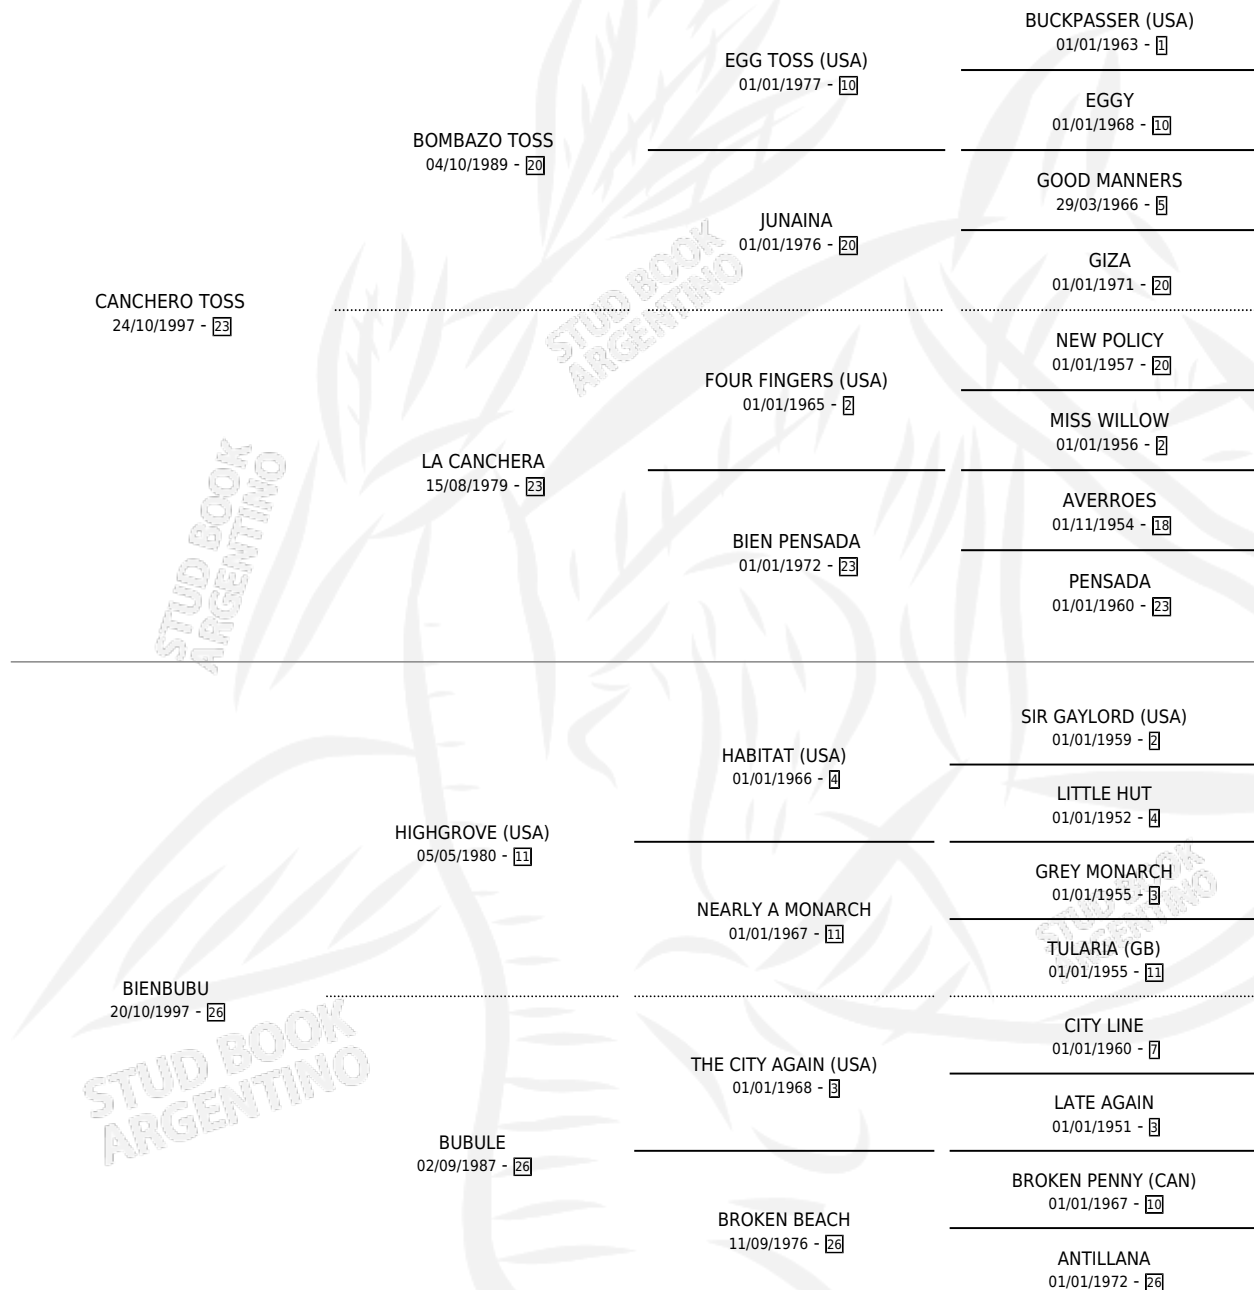

BIEN TOSS SUR

por **CANCHERO TOSS** y **BIENBUBU** por **HIGHGROVE (USA)**

Argentina · Macho · Alazan · SP · 18/02/2011
Familia 26 · Volumen 41

ESTADO

TIPIFICACIÓN SANGUÍNEA	X
TIPIFICACIÓN POR ADN	X
PASAPORTE	X
IDENTIFICACIÓN POR MICROCHIP	X
REPRODUCTOR	X

Lugar de nacimiento: 14 De Julio
Criador: Malvicino Maria Emilia

PEDIGREE