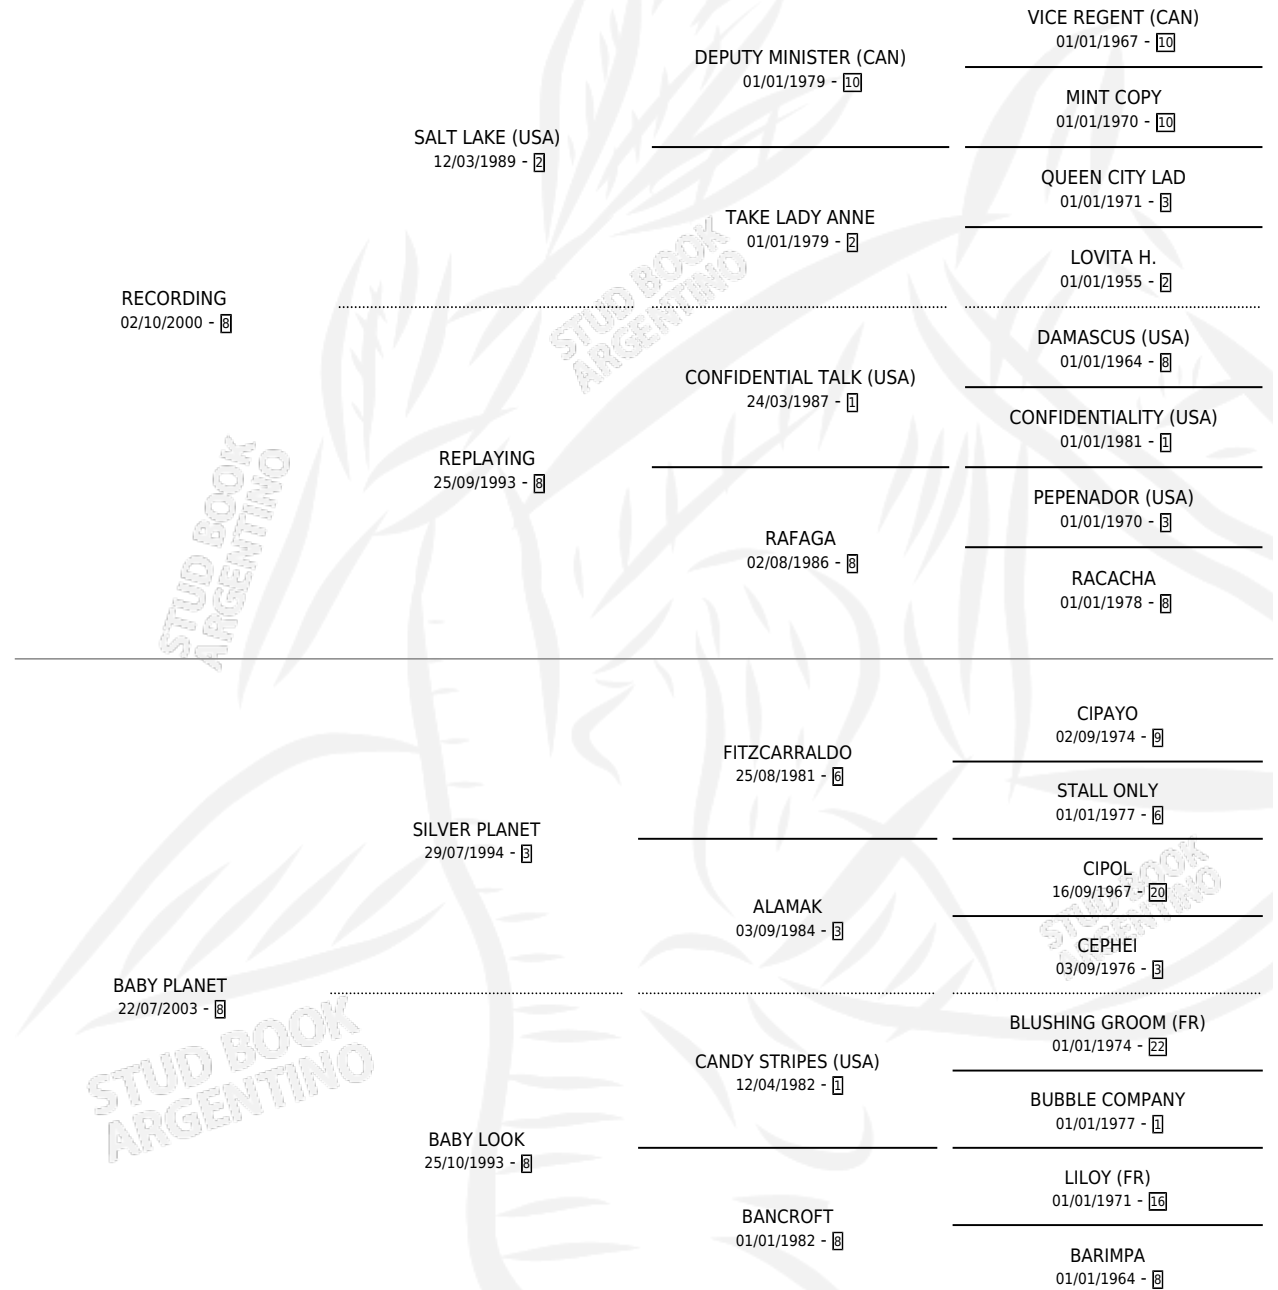

REBABY

por RECORDING y BABY PLANET por SILVER PLANET

Argentina · Hembra · Zaino · SP · 26/10/2010
Familia 8-a · Volumen 40

ESTADO

TIPIFICACIÓN SANGUÍNEA	X
TIPIFICACIÓN POR ADN	✓
PASAPORTE	X
IDENTIFICACIÓN POR MICROCHIP	✓
REPRODUCTOR	X

Lugar de nacimiento: Costa Del Rio

Criador: Nimanor

PEDIGREE

REBABY

Datos oficiales del Stud Book Argentino

Documento generado el 05/05/2026

studbook.org.ar