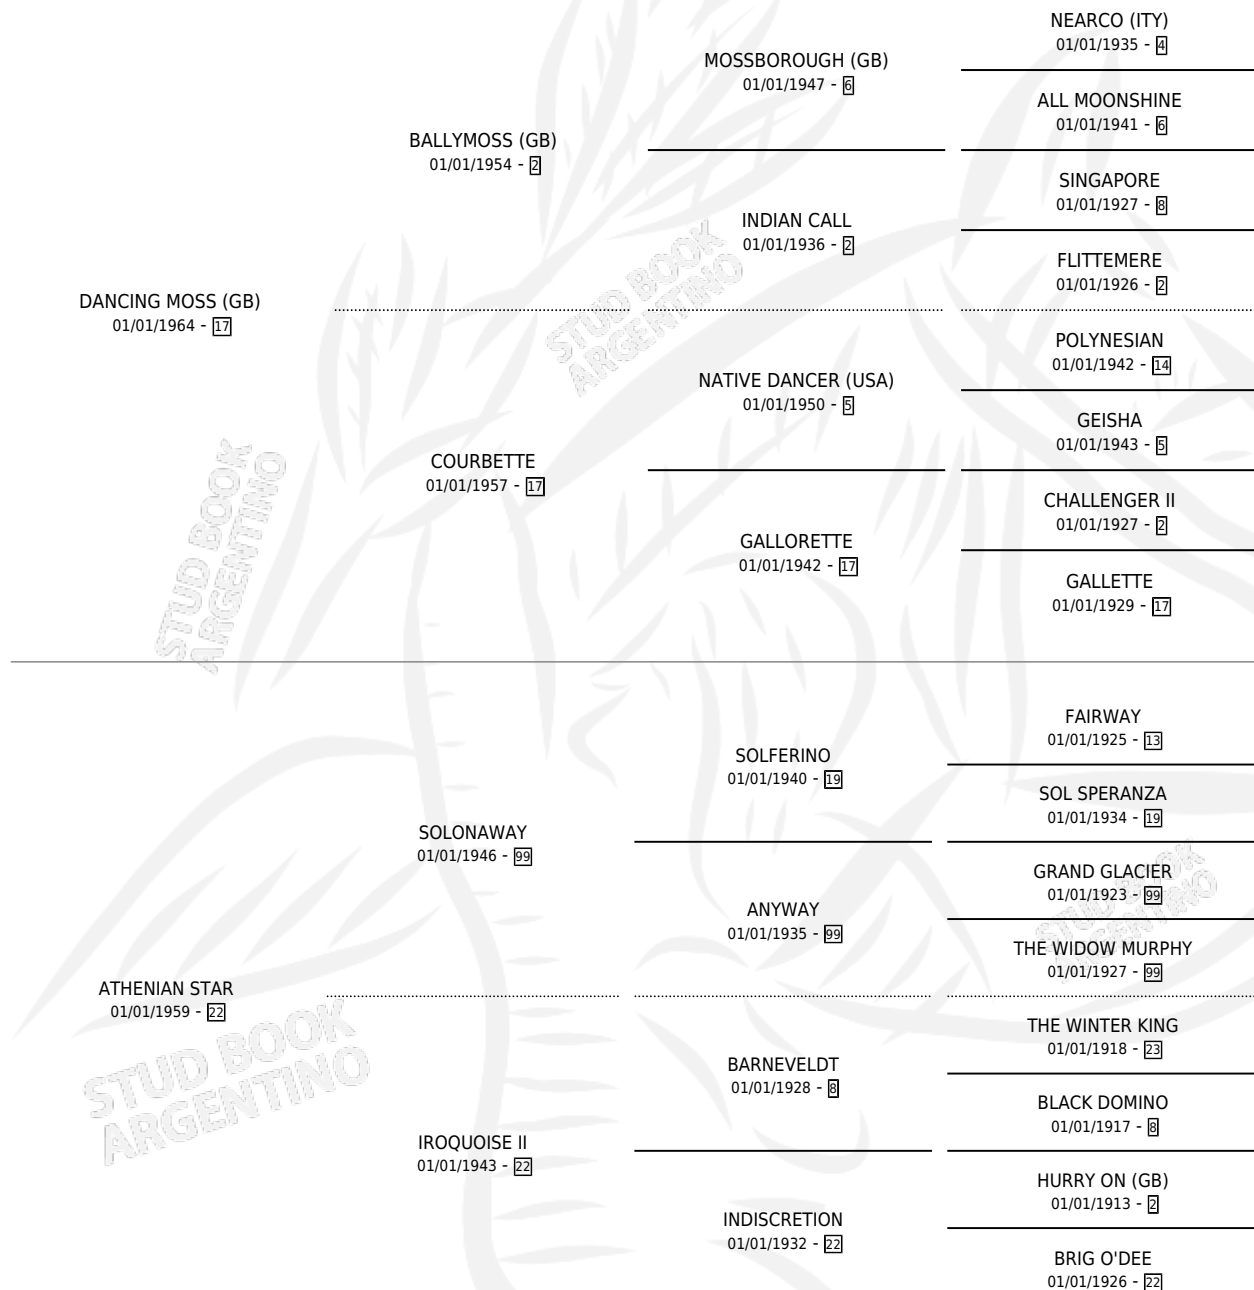

Lugar de nacimiento: Campo particular

Criador: Sin dato

~

HIJOS

	MACHOS	HEMBRAS
11 NACIERON	6	4
7 CORRIERON	5	1
6 GANARON	5	0

0	0	0
GANADORES CL	GANADORES GR	GANADORES G1

PEDIGREE

CAMPAÑA

Solo carreras oficiales de Argentina

POR EDAD

EDAD	CC	1°	2°	3°	4°	5°	NP	CLC	CLG	CLCG1	CLGG1	IMPORTE	GANANCIA / CC
3 AÑOS	1	0	0	1	0	0	0	1	0	0	0	\$0	\$0
4 AÑOS	4	2	1	1	0	0	0	3	1	3	1	\$0	\$0
TOTALES	5	2	1	2	0	0	0	4	1	3	1	\$0	\$0
%		40.0%	20.0%	40.0%	0.0%	0.0%	0.0%	80.0%	25.0%	75.0%	33.3%		