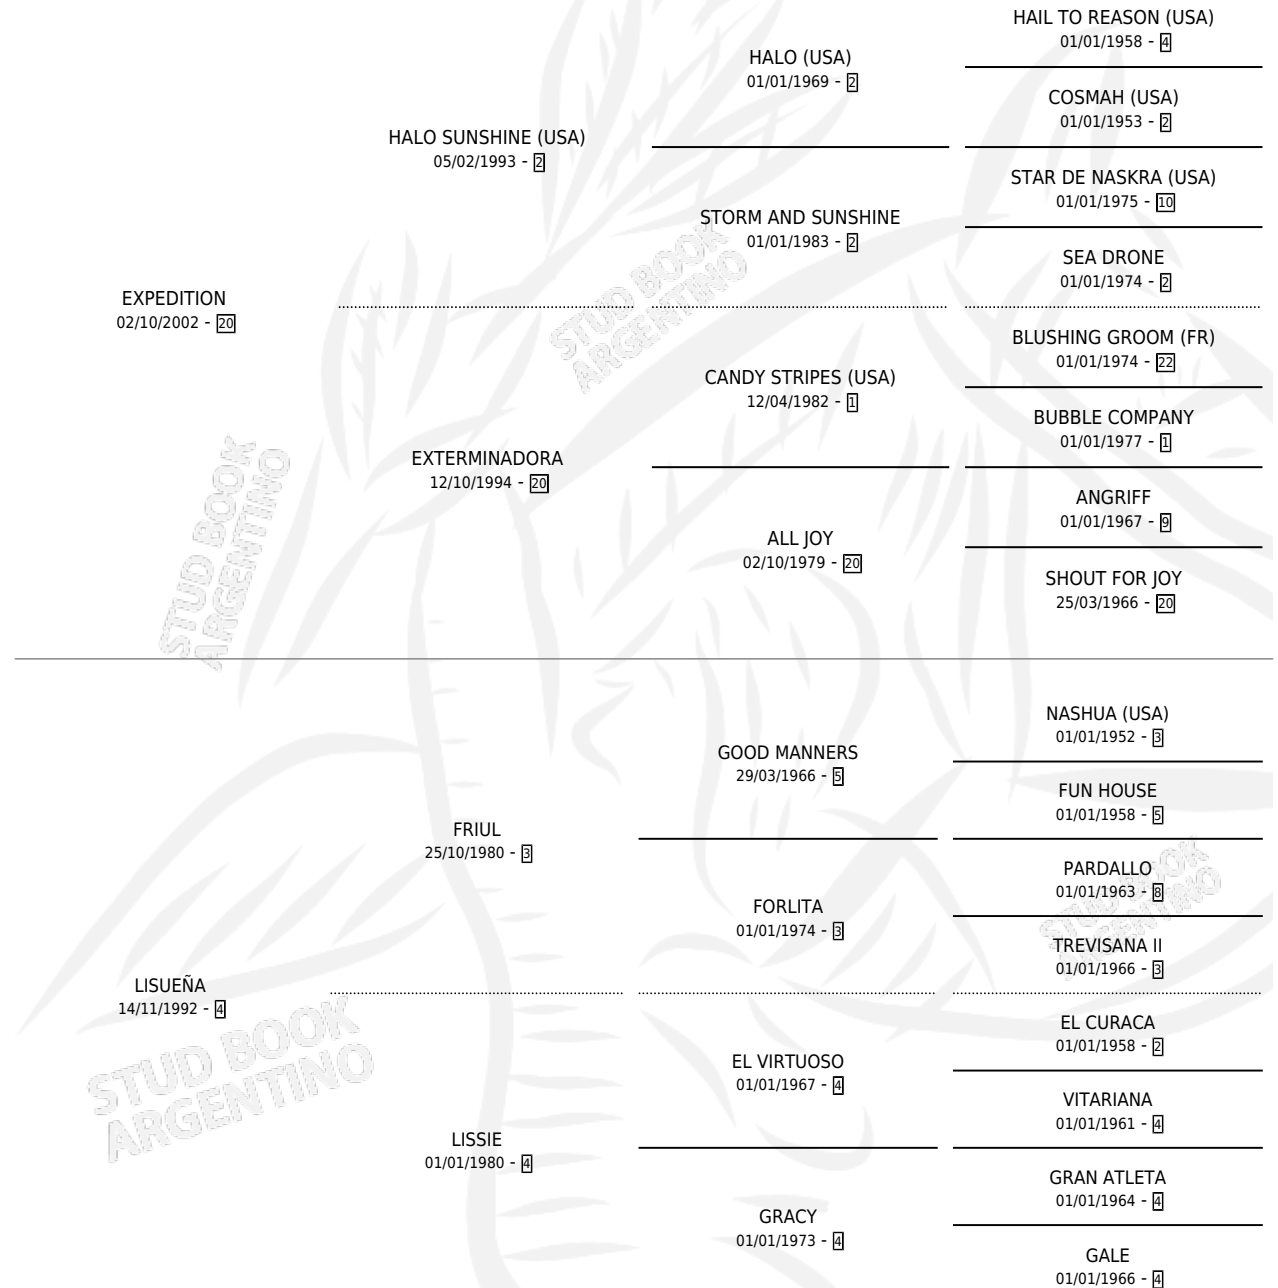

SUEÑA HALO

por EXPEDITION y LISUEÑA por FRIUL

Argentina · Hembra · Alazan · SP · 20/01/2011
Familia 4-k · Volumen 41

ESTADO

| | |
|------------------------------|---|
| TIPIFICACIÓN SANGUÍNEA | X |
| TIPIFICACIÓN POR ADN | X |
| PASAPORTE | X |
| IDENTIFICACIÓN POR MICROCHIP | X |
| REPRODUCTOR | X |

Lugar de nacimiento: Campo particular

Criador: Emmert Cesar Raul

PEDIGREE

SUEÑA HALO

Datos oficiales del Stud Book Argentino

Documento generado el 15/05/2026

studbook.org.ar