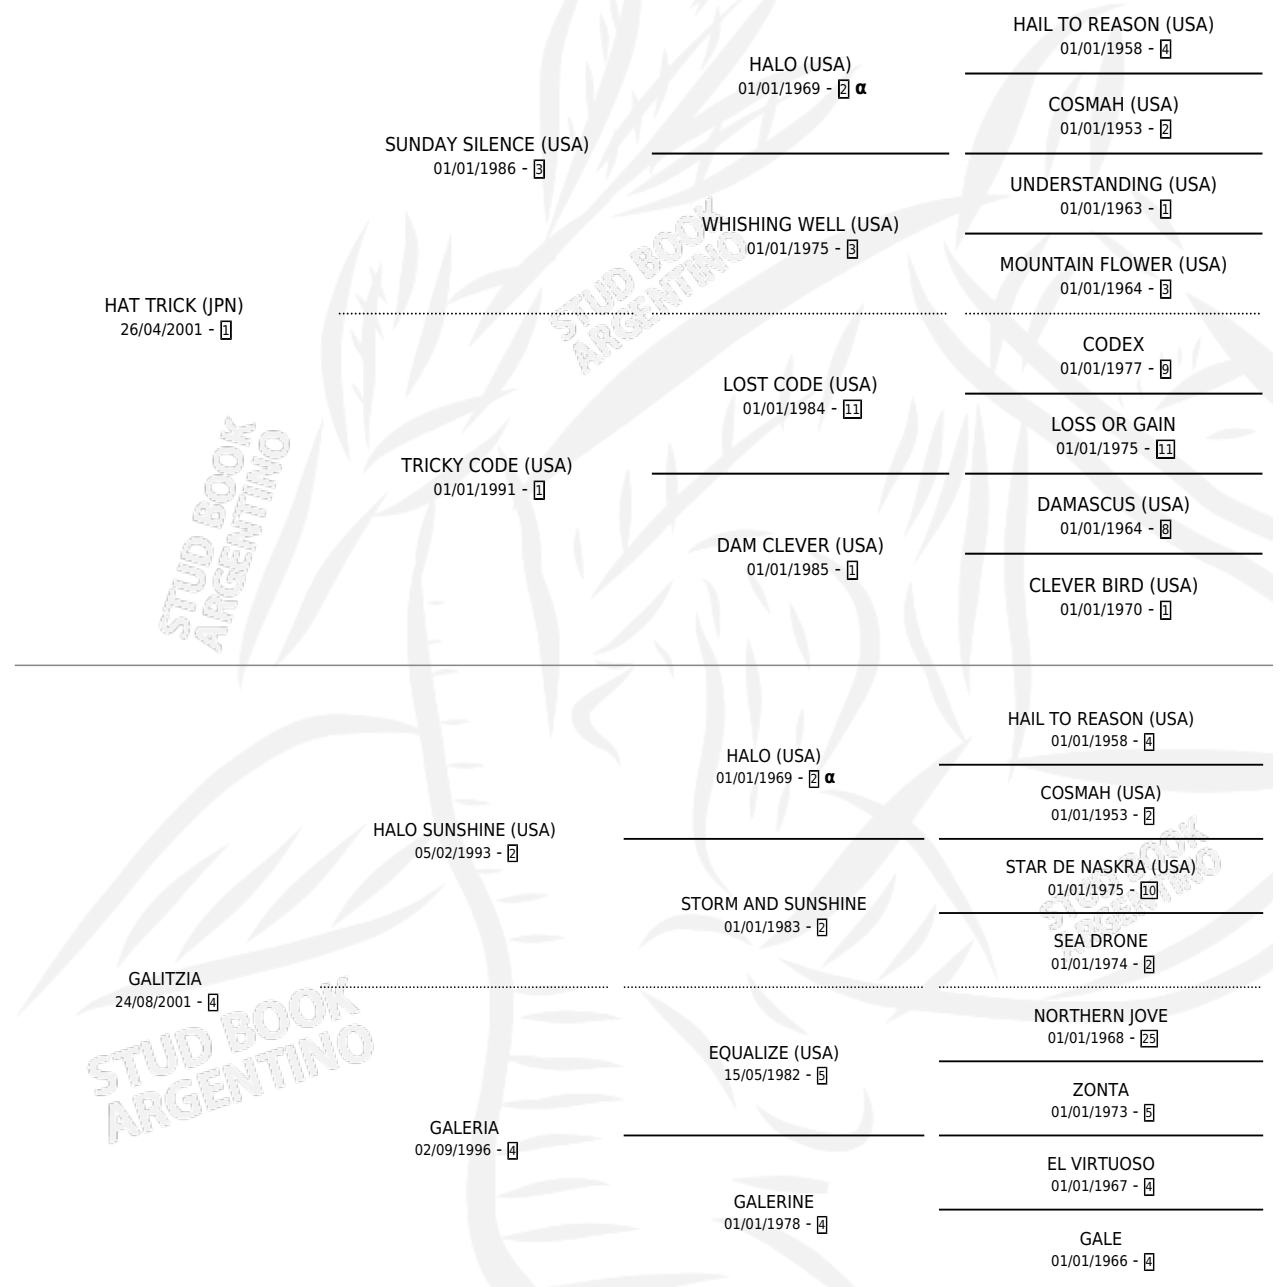

GORDO TITO

por HAT TRICK (JPN) y GALITZIA por HALO SUNSHINE (USA)

Argentina · Macho · Zaino · SP · 24/09/2010
Familia 4-k · Volumen 40

ESTADO

TIPIFICACIÓN SANGUÍNEA	X
TIPIFICACIÓN POR ADN	✓
PASAPORTE	✓
IDENTIFICACIÓN POR MICROCHIP	✓
REPRODUCTOR	X

Lugar de nacimiento: El Mallin
Criador: El Mallin

PEDIGREE

INBREEDING : α