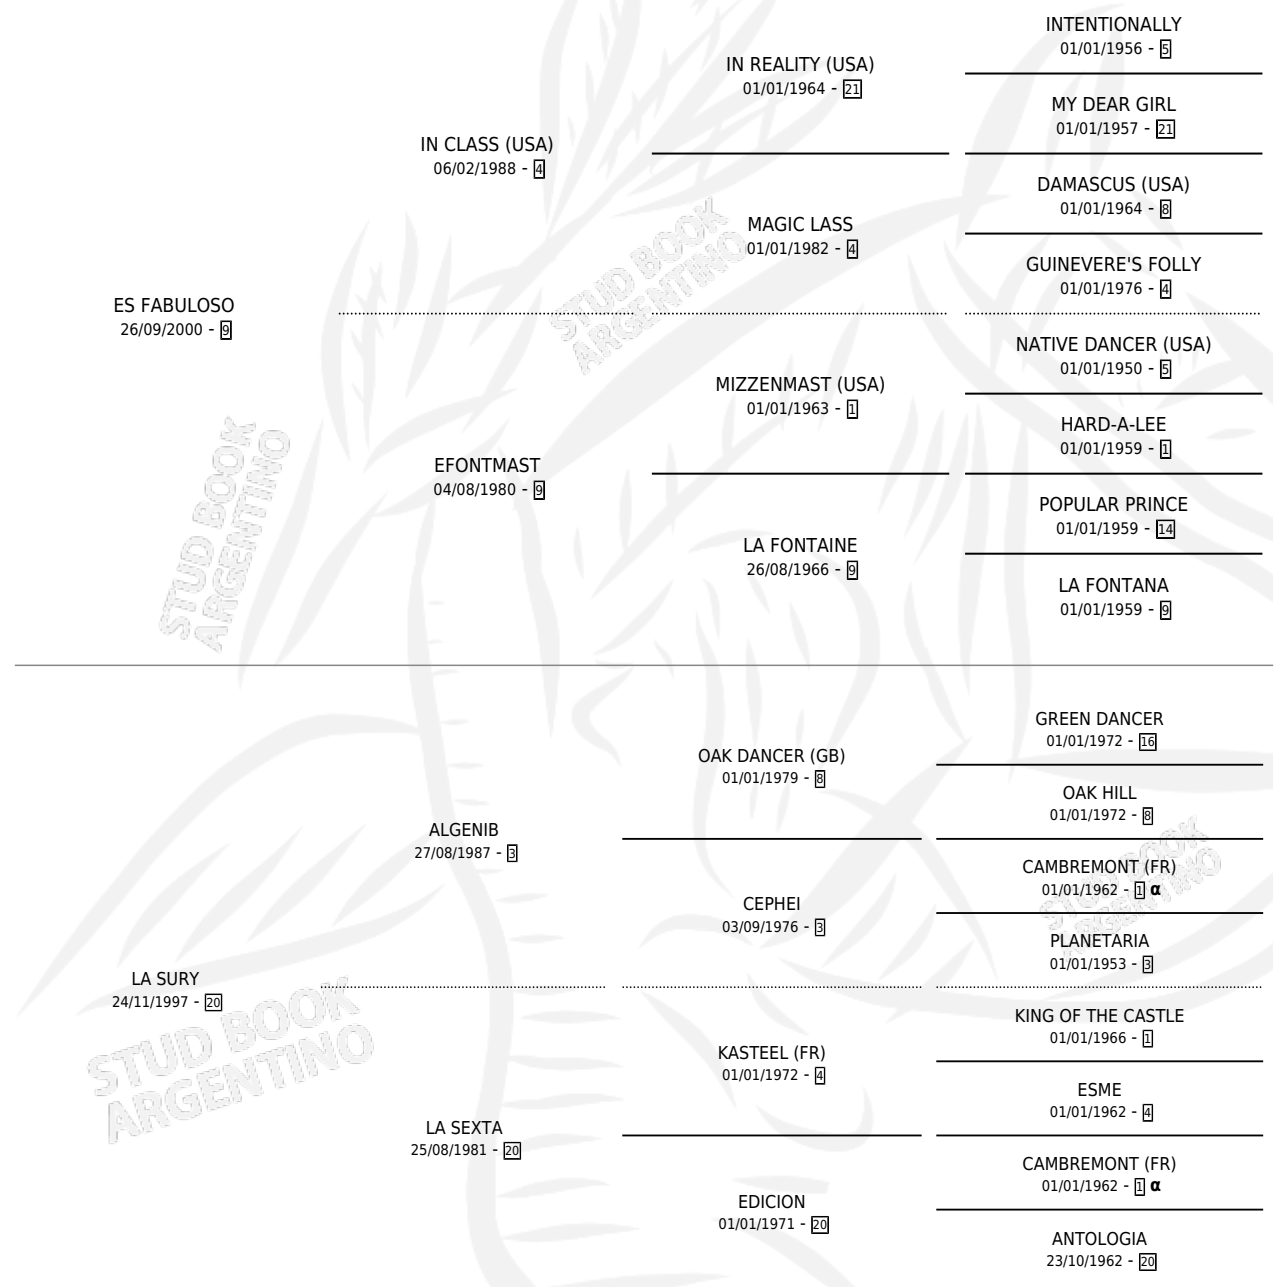

FRUGGER

por **ES FABULOSO** y **LA SURY** por **ALGENIB**

Argentina · Macho · Zaino · SP · 06/09/2010
Familia 20-d · Volumen 40

ESTADO

TIPIFICACIÓN SANGUÍNEA	X
TIPIFICACIÓN POR ADN	X
PASAPORTE	X
IDENTIFICACIÓN POR MICROCHIP	X
REPRODUCTOR	X

Lugar de nacimiento: Campo particular
Criador: Muzzio Maria Eugenia

PEDIGREE

INBREEDING : α

FRUGGER

Datos oficiales del Stud Book Argentino

Documento generado el 25/04/2026

studbook.org.ar